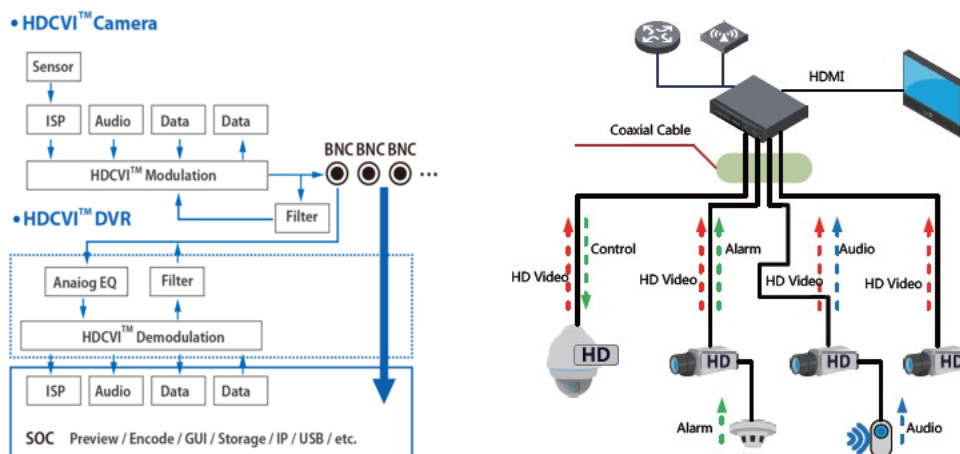

Specyfikacja techniczna: