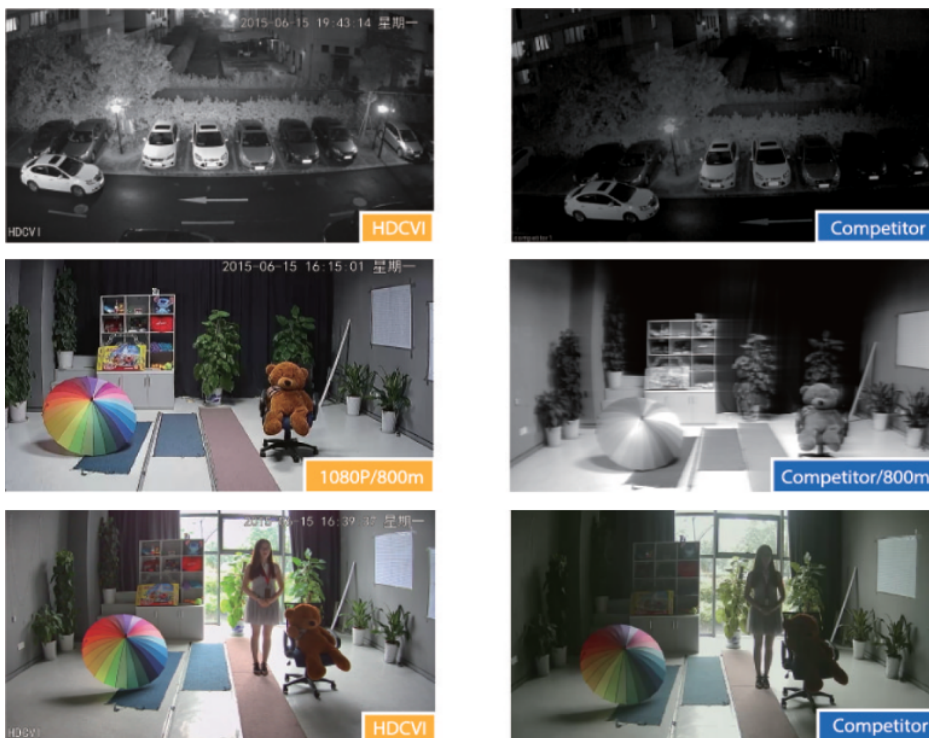

Technologia HDCVI przeważa nad konkurencją głównie ze względu na łatwą instalację i konfigurację, brak zakłóceń i opóźnień sygnału oraz dłuższy dystans transmisji sygnału.

Transmisja obrazu do 500 m przewodem koncentrycznym, do 300 m skrętką komputerową