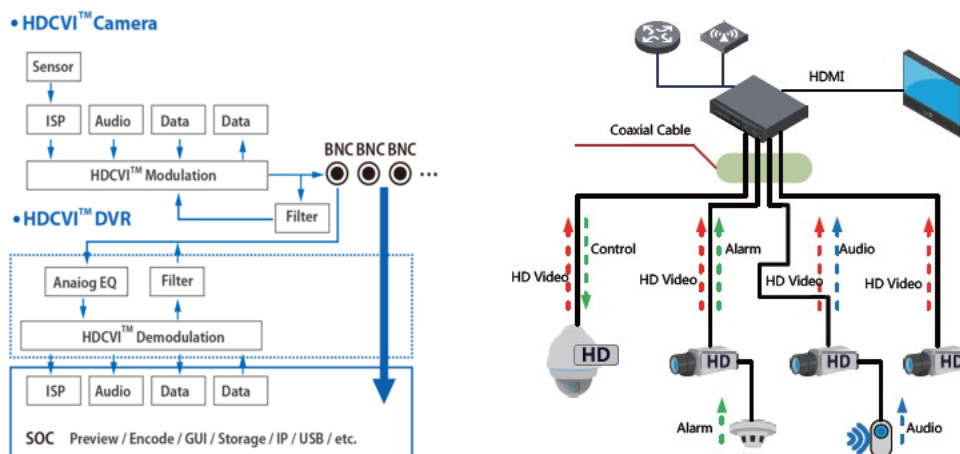

Cena brutto	146,37 zł
Cena netto	119,00 zł
Dostępność	Produkt archiwalny
Numer katalogowy	HAC-HDW1000RP-0280B
Producent	Dahua

Opis produktu

Kamera kopułkowa Dahua HD-CVI posiada wysokiej jakości przetwornik obrazu o rozdzielczości **1 MPX**, dzięki czemu łatwo zidentyfikujesz szczegóły i osoby. Posiada ręcznie sterowany obiektyw stałogniskowy **2.8 mm**, dzięki któremu uzyskasz szeroki kąt widzenia. Atutem jest też reflektor podczerwieni Smart IR z maksymalnym **zasięgiem do 20 m**. Dzięki temu jakość obrazu będzie wysoka także w nocy. Kamera posiada wodoodporną obudowę, dzięki czemu sprzęt możemy użyć **do różnorodnych zastosowań zewnętrznych**. Pozwala na **montaż na suficie i na ścianie (wymagany uchwyt do montażu ściennego)**.

Przeznaczenie:

Kamera posiada wodoodporną obudowę, zapewniającą ochronę przed zniszczeniem. Sprzęt możemy użyć do różnorodnych zastosowań zewnętrznych. Pozwala na montaż na suficie lub na ścianie (wymagany uchwyt do montażu ściennego). Nadaje się do monitoringu np. hurtowni, magazynu czy szkoły.

Technologia HD-CVI:

Technologia HDCVI przeważa nad konkurencją głównie ze względu na łatwą instalację i konfigurację, brak zakłóceń i opóźnień sygnału oraz dłuższy dystans transmisji sygnału.

Transmisja obrazu do 500 m przewodem koncentrycznym, do 300 m skrętką komputerową

Schemat działania systemu HD-CVI (sygnał wideo, audio i sterowanie 1 przewodem)

W zestawie:

-
- kamera Dahua HAC-HDW1000RP-0280B - 1 szt;
 - instrukcja obsługi.