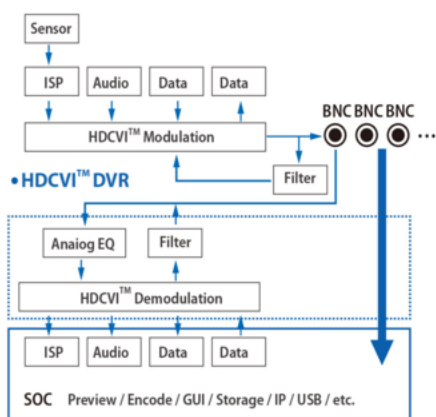

• HDCVI™ Camera

Specyfikacja techniczna:

- przetwornik: 1/3" 4.1MPX CMOS
- rozdzielczość: 2560 x 1440 (3.7MPX); 1920 x 1080 (1080p), 1280 x 720 (720p), 960 x 576 (960H, PAL)
- zasięg oświetlacza IR: do 30 m
- regulacja mocy oświetlacza IR: automatyczna
- obiektyw zmiennoogniskowy 2.7~13.5 mm, motozoom
- kąt widzenia: 104°...28°
- stosunek sygnał/szum S/N: >65 dB
- wyjście wideo:
  - 1x HD-CVI - 1Vp-p / 75 Ohm
  - 1x PAL - 1Vp-p / 75 Ohm
- obudowa: metalowa
- kolor: biały
- stopień ochrony: IP67, IK10
- temperatura pracy: -30 st. C ... +60 st. C
- zasilanie: 12V DC / 24V AC
- pobór mocy: max. 7.5 W
- wymiary: Ø 122 x 89 mm
- waga: 0,46 kg

W zestawie:

- kamera Dahua HAC-HDBW2401RP-Z-DP-27135 - 1 szt;
- instrukcja obsługi.