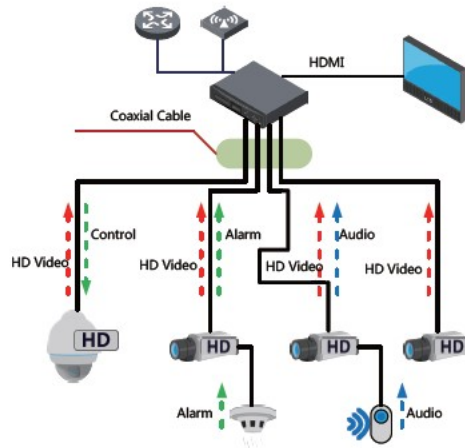

• HDCVI™ Camera

Specyfikacja techniczna:

- przetwornik: 1/3" 4.1MPX CMOS
- rozdzielczość: 2560 x 1440 (3.7MPX); 1920 x 1080 (1080p), 1280 x 720 (720p), 960 x 576 (960H, PAL)
- zasięg oświetlacza IR: do 30 m
- regulacja mocy oświetlacza IR: automatyczna
- obiektyw zmiennoogniskowy 2.7~13.5 mm, motozoom
- kąt widzenia: 104°...28°
- stosunek sygnał/szum S/N: >65 dB
- wyjście wideo:
  - 1x HD-CVI - 1Vp-p / 75 Ohm
  - 1x PAL - 1Vp-p / 75 Ohm
- obudowa: metalowa
- kolor: biały
- stopień ochrony: IP67, IK10
- temperatura pracy: -30 st. C ... +60 st. C
- zasilanie: 12V DC / 24V AC
- pobór mocy: max. 7.5 W
- wymiary: Ø 122 x 89 mm
- waga: 0,46 kg

W zestawie:

- kamera Dahua HAC-HDBW2401RP-Z-DP-27135 - 1 szt;
- instrukcja obsługi.