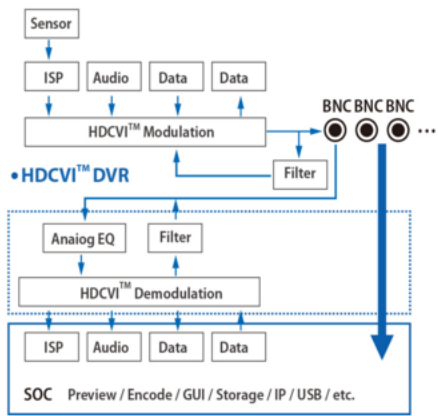

Kamera posiada wandaloodporną i wodoodporną obudowę, dzięki której możemy użyć sprzęt **do różnorodnych zastosowań zewnętrznych**. Pozwala na **montaż na suficie lub na ścianie (wymagany uchwyt do montażu ściennego)**.

Kamera posiada wandaloodporną i wodoodporną obudowę, zapewniającą ochronę przed zniszczeniem. Sprzęt możemy użyć do różnorodnych zastosowań zewnętrznych. Pozwala na montaż na suficie lub na ścianie (wymagany uchwyt do montażu ściennego). Nadaje się do monitoringu np. hurtowni, magazynu czy szkoły.

Jakość obrazu:

Technologia HDCVI przeważa nad konkurencją głównie ze względu na łatwą instalację i konfigurację, brak zakłóceń i opóźnień sygnału oraz dłuższy dystans transmisji sygnału.

Transmisja obrazu do 500 m przewodem koncentrycznym, do 300 m skrętką komputerową

Schemat działania systemu HD-CVI (sygnał wideo, audio i sterowanie 1 przewodem)

• HDCVI™ Camera

W zestawie:

- kamera Dahua
HAC-HDBW2401RP-Z-2712 - 1 szt.
- paragon lub faktura VAT.