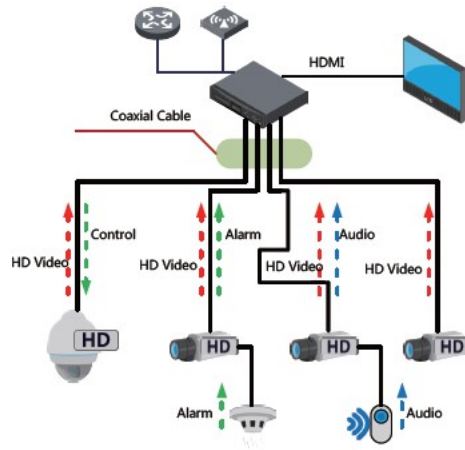

Kamera posiada wandaloodporną i wodoodporną obudowę, dzięki której możemy użyć sprzęt **do różnorodnych zastosowań zewnętrznych**. Pozwala na **montaż na suficie lub na ścianie (wymagany uchwyt do montażu ściennego)**.

Kamera posiada wandaloodporną i wodoodporną obudowę, zapewniającą ochronę przed zniszczeniem. Sprzęt możemy użyć do różnorodnych zastosowań zewnętrznych. Pozwala na montaż na suficie lub na ścianie (wymagany uchwyt do montażu ściennego). Nadaje się do monitoringu np. hurtowni, magazynu czy szkoły.

Jakość obrazu:

Technologia HDCVI przeważa nad konkurencją głównie ze względu na łatwą instalację i konfigurację, brak zakłóceń i opóźnień sygnału oraz dłuższy dystans transmisji sygnału.

Transmisja obrazu do 500 m przewodem koncentrycznym, do 300 m skrętką komputerową

Schemat działania systemu HD-CVI (sygnał wideo, audio i sterowanie 1 przewodem)

• HDCVI™ Camera

W zestawie:

- kamera Dahua
HAC-HDBW2401RP-Z-2712 - 1 szt.
- paragon lub faktura VAT.