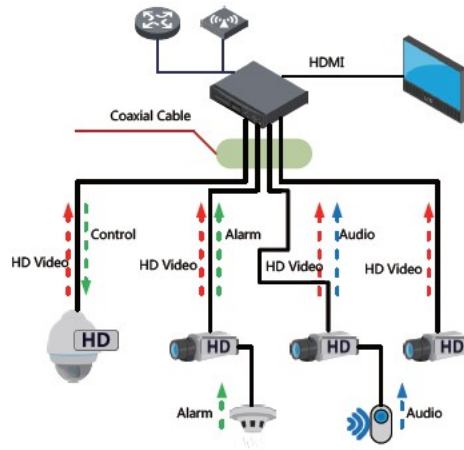

Kamera posiada wodoodporną obudowę, dzięki której możemy użyć sprzęt do różnorodnych zastosowań zewnętrznych. Pozwala na montaż na suficie lub na ścianie (wymagany uchwyt do montażu ściennego).

Cechy produktu:

Kamera posiada wodoodporną obudowę, zapewniającą ochronę przed zniszczeniem. Sprzęt możemy użyć do różnorodnych zastosowań zewnętrznych. Pozwala na montaż na suficie lub na ścianie (wymagany uchwyt do montażu ściennego). Nadaje się do monitoringu np. hurtowni, magazynu czy szkoły.

Jakość obrazu:

Technologia HDCVI przeważa nad konkurencją głównie ze względu na łatwą instalację i konfigurację, brak zakłóceń i opóźnień sygnału oraz dłuższy dystans transmisji sygnału.

Transmisja obrazu do 500 m przewodem koncentrycznym, do 300 m skrętką komputerową

Schemat działania systemu HD-CVI (sygnał wideo, audio i sterowanie 1 przewodem)

• HDCVI™ Camera

W zestawie:

- kamera Dahua
HAC-HDBW2401EP-03608 - 1 szt.
- paragon lub faktura VAT.