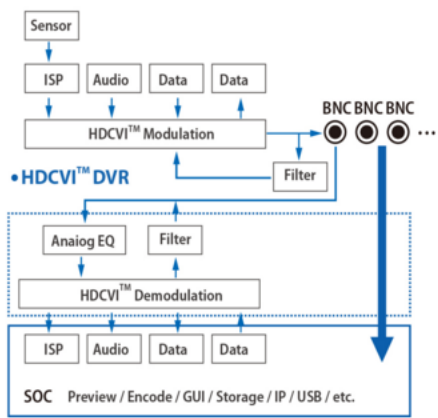

Kamera posiada wodoodporną obudowę, dzięki której możemy użyć sprzęt do różnorodnych zastosowań zewnętrznych. Pozwala na montaż na suficie lub na ścianie (wymagany uchwyt do montażu ściennego).

Cechy produktu:

Kamera posiada wodoodporną obudowę, zapewniającą ochronę przed zniszczeniem. Sprzęt możemy użyć do różnorodnych zastosowań zewnętrznych. Pozwala na montaż na suficie lub na ścianie (wymagany uchwyt do montażu ściennego). Nadaje się do monitoringu np. hurtowni, magazynu czy szkoły.

Jakość obrazu:

Technologia HDCVI przeważa nad konkurencją głównie ze względu na łatwą instalację i konfigurację, brak zakłóceń i opóźnień sygnału oraz dłuższy dystans transmisji sygnału.

Transmisja obrazu do 500 m przewodem koncentrycznym, do 300 m skrętką komputerową

Schemat działania systemu HD-CVI (sygnał wideo, audio i sterowanie 1 przewodem)

• HDCVI™ Camera

W zestawie:

- kamera Dahua
HAC-HDBW2401EP-03608 - 1 szt.
- paragon lub faktura VAT.