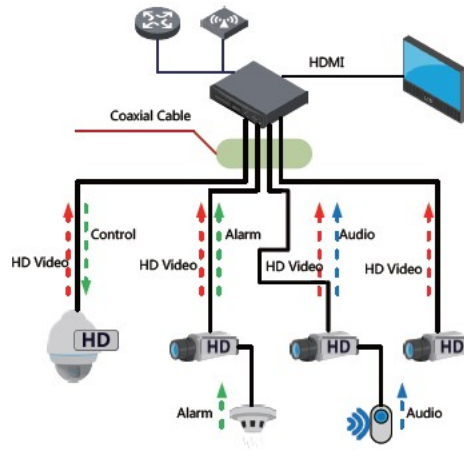

Kamera posiada wodoodporną obudowę, dzięki czemu sprzęt możemy użyć **do różnorodnych zastosowań zewnętrznych**. Pozwala na **montaż na suficie i na ścianie (wymagany uchwyt do montażu ściennego)**.

Cechy produktu:

Przeznaczenie:

Kamera posiada wodoodporną obudowę, zapewniającą ochronę przed zniszczeniem. Sprzęt możemy użyć do różnorodnych zastosowań zewnętrznych. Pozwala na montaż na suficie lub na ścianie (wymagany uchwyt do montażu ściennego). Nadaje się do monitoringu np. hurtowni, magazynu czy szkoły.

Technologia HD-CVI:

Technologia HDCVI przeważa nad konkurencją głównie ze względu na łatwą instalację i konfigurację, brak zakłóceń i opóźnień sygnału oraz dłuższy dystans transmisji sygnału.

Transmisja obrazu do 500 m przewodem koncentrycznym, do 300 m skrętką komputerową

Schemat działania systemu HD-CVI (sygnał wideo, audio i sterowanie 1 przewodem)

• HDCVI™ Camera

W zestawie:

- kamera Dahua HAC-HDBW2401E-0280B - 1 szt;
- instrukcja obsługi.