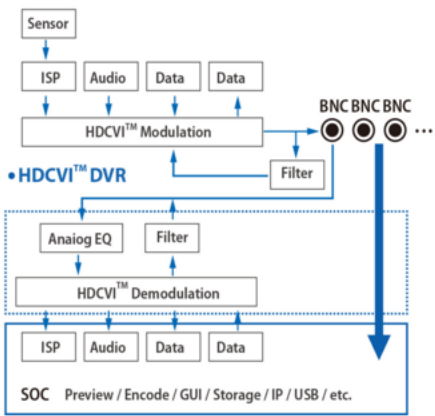

Kamera posiada wodoodporną obudowę, dzięki czemu sprzęt możemy użyć **do różnorodnych zastosowań zewnętrznych**. Pozwala na **montaż na suficie i na ścianie (wymagany uchwyt do montażu ściennego)**.

Cechy produktu:

Przeznaczenie:

Kamera posiada wodoodporną obudowę, zapewniającą ochronę przed zniszczeniem. Sprzęt możemy użyć do różnorodnych zastosowań zewnętrznych. Pozwala na montaż na suficie lub na ścianie (wymagany uchwyt do montażu ściennego). Nadaje się do monitoringu np. hurtowni, magazynu czy szkoły.

Technologia HD-CVI:

Technologia HDCVI przeważa nad konkurencją głównie ze względu na łatwą instalację i konfigurację, brak zakłóceń i opóźnień sygnału oraz dłuższy dystans transmisji sygnału.

Transmisja obrazu do 500 m przewodem koncentrycznym, do 300 m skrętką komputerową

Schemat działania systemu HD-CVI (sygnał wideo, audio i sterowanie 1 przewodem)

• HDCVI™ Camera

W zestawie:

- kamera Dahua HAC-HDBW2401E-0280B - 1 szt;
- instrukcja obsługi.