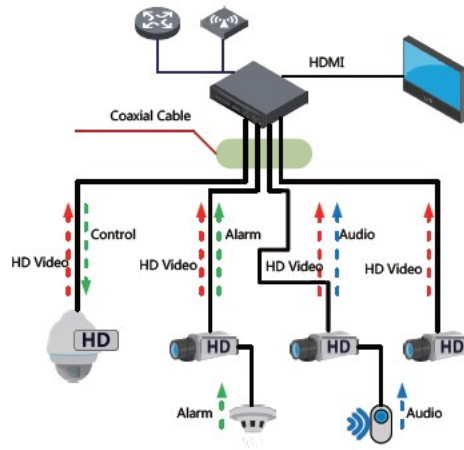

Kamera kopułkowa Dahua HD-CVI posiada wysokiej jakości przetwornik obrazu o rozdzielczości **2 MPX**, dzięki czemu łatwo zidentyfikujesz szczegóły i osoby. Posiada obiektyw stałogniskowy **2.8 mm**, dzięki któremu uzyskasz szeroki kąt widzenia. Atutem jest też reflektor podczerwieni Smart IR z maksymalnym **zasięgiem do 20 m**. Dzięki temu jakość obrazu będzie wysoka także w nocy. Kamera posiada wodoodporną i wandaloodporną obudowę, więc chroni sprzęt przed złymi warunkami atmosferycznymi i aktami wandalizmu. Możemy ją użyć **do różnorodnych zastosowań zewnętrznych**. Pozwala na **montaż na suficie i na ścianie (wymagany uchwyt do montażu ściennego)**.

Przeznaczenie:

Kamera posiada wodoodporną i wandaloodporną obudowę, więc chroni sprzęt przed złymi warunkami atmosferycznymi i aktami wandalizmu. Możemy ją użyć do różnorodnych zastosowań zewnętrznych. Pozwala na montaż na suficie lub na ścianie. Nadaje się do monitoringu np. hurtowni, magazynu czy szkoły.

Technologia HD-CVI:

Technologia HDCVI przeważa nad konkurencją głównie ze względu na łatwą instalację i konfigurację, brak zakłóceń i opóźnień sygnału oraz dłuższy dystans transmisji sygnału.

Transmisja obrazu do 500 m przewodem koncentrycznym, do 300 m skrętką komputerową

Schemat działania systemu HD-CVI (sygnał wideo, audio i sterowanie 1 przewodem)

• HDCVI™ Camera

W zestawie:

- kamera Dahua HAC-HDBW2231FP-0280B - 1 szt;
- instrukcja obsługi.