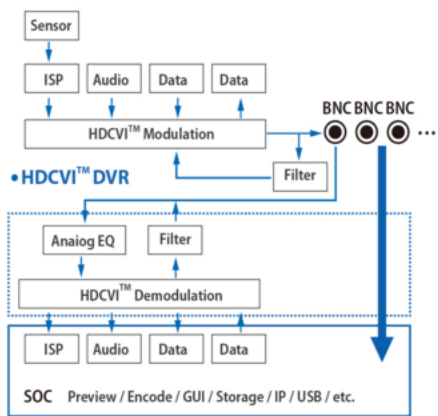

Kamera kopułkowa Dahua HD-CVI posiada wysokiej jakości przetwornik obrazu o rozdzielczości **2 MPX**, dzięki czemu łatwo zidentyfikujesz szczegóły i osoby. Posiada obiektyw stałogniskowy **2.8 mm**, dzięki któremu uzyskasz szeroki kąt widzenia. Atutem jest też reflektor podczerwieni Smart IR z maksymalnym **zasięgiem do 20 m**. Dzięki temu jakość obrazu będzie wysoka także w nocy. Kamera posiada wodoodporną i wandaloodporną obudowę, więc chroni sprzęt przed złymi warunkami atmosferycznymi i aktami wandalizmu. Możemy ją użyć **do różnorodnych zastosowań zewnętrznych**. Pozwala na **montaż na suficie i na ścianie (wymagany uchwyt do montażu ściennego)**.

Przeznaczenie:

Kamera posiada wodoodporną i wandaloodporną obudowę, więc chroni sprzęt przed złymi warunkami atmosferycznymi i aktami wandalizmu. Możemy ją użyć do różnorodnych zastosowań zewnętrznych. Pozwala na montaż na suficie lub na ścianie. Nadaje się do monitoringu np. hurtowni, magazynu czy szkoły.

Technologia HD-CVI:

Technologia HDCVI przeważa nad konkurencją głównie ze względu na łatwą instalację i konfigurację, brak zakłóceń i opóźnień sygnału oraz dłuższy dystans transmisji sygnału.

Transmisja obrazu do 500 m przewodem koncentrycznym, do 300 m skrętką komputerową

Schemat działania systemu HD-CVI (sygnał wideo, audio i sterowanie 1 przewodem)

• HDCVI™ Camera

W zestawie:

- kamera Dahua HAC-HDBW2231FP-0280B - 1 szt;
- instrukcja obsługi.