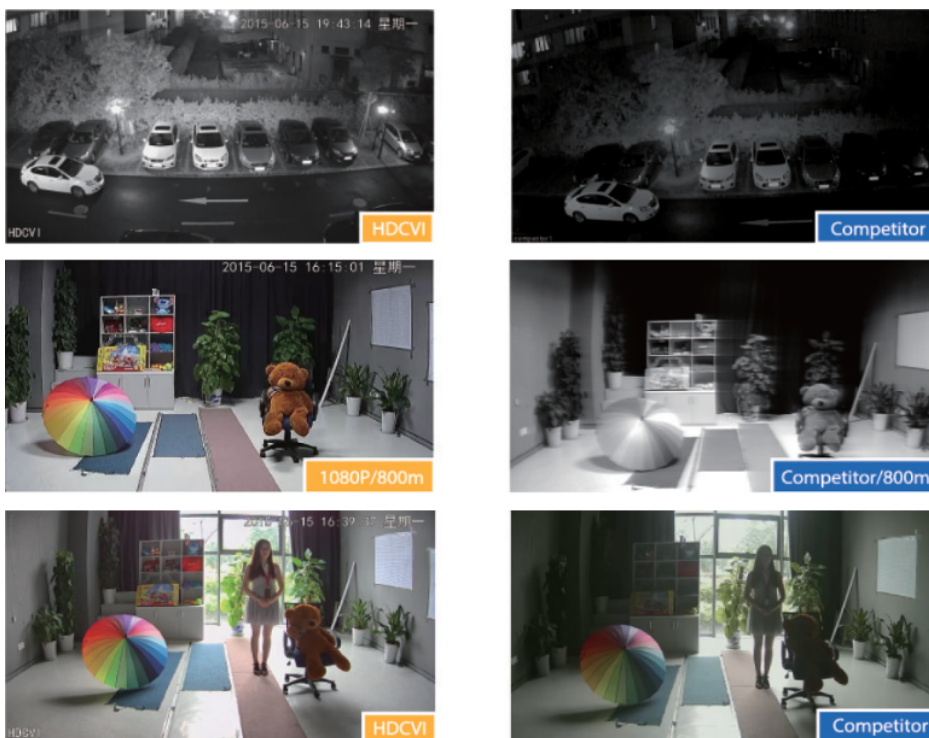

sygnału oraz dłuższy dystans transmisji sygnału.