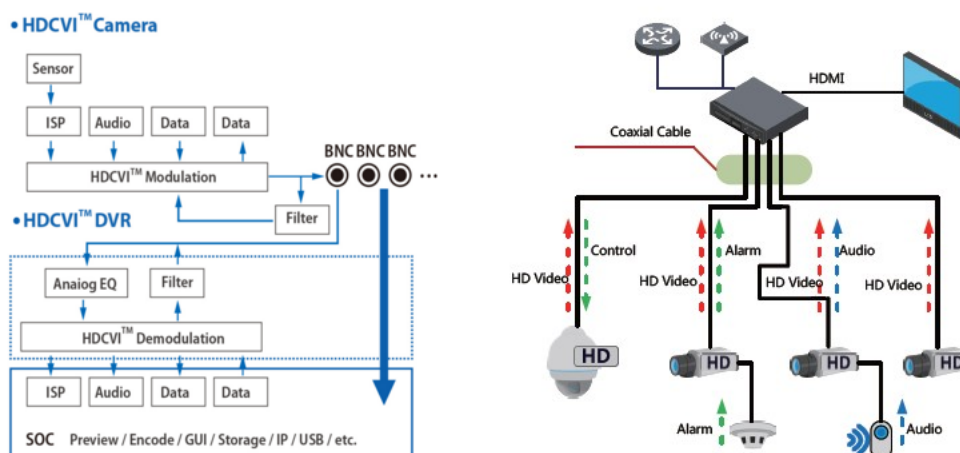

### Opis produktu

**Kamera kopułkowa DAHUA HD-CVI** posiada wysokiej jakości przetwornik obrazu o rozdzielczości **2,1 MPX** i zapewniający jakość obrazu **1080p**, dzięki czemu łatwo zidentyfikujesz szczegóły i osoby. Posiada ręcznie sterowany obiektyw zmiennoogniskowy **2.7-12 mm**, dzięki któremu z łatwością dopasujesz kąt widzenia do obserwowanego otoczenia. Sama główka kamery (obiektyw) nie obraca się jednak o 360 stopni. Atutem jest też reflektor podczerwieni Smart IR z maksymalnym **zasięgiem do 30 m**. Dzięki temu jakość obrazu będzie wysoka także w nocy. Kamera posiada wandaloodporną i wodoodporną obudowę, dzięki czemu sprzęt możemy użyć **do różnorodnych zastosowań zewnętrznych**. Pozwala na **montaż na suficie i na ścianie (wymagany uchwyt do montażu ściennego)**.

### Przeznaczenie:

Kamera posiada wandaloodporną i wodoodporną obudowę, zapewniającą ochronę przed zniszczeniem. Sprzęt możemy użyć do różnorodnych zastosowań zewnętrznych. Pozwala na montaż na suficie lub na ścianie (wymagany uchwyt do montażu ściennego). Nadaje się do monitoringu np. hurtowni, magazynu czy szkoły.

### Jakość obrazu:

Technologia HDCVI przeważa nad konkurencją głównie ze względu na łatwą instalację i konfigurację, brak zakłóceń i opóźnień

sygnału oraz dłuższy dystans transmisji sygnału.

Transmisja obrazu do 500 m przewodem koncentrycznym, do 300 m skrętką komputerową

Schemat działania systemu HD-CVI (sygnał wideo, audio i sterowanie 1 przewodem)

W zestawie:

- 
- kamera Dahua HAC-HDBW2221RP-Z - 1 szt;
  - instrukcja obsługi.