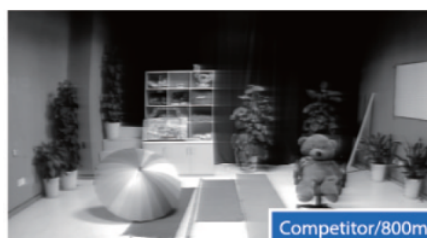

Transmisja obrazu do 500 m przewodem koncentrycznym, do 300 m skrętką komputerową