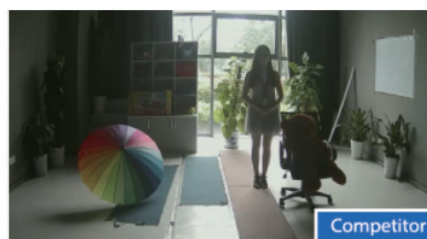

Transmisja obrazu do 500 m przewodem koncentrycznym, do 300 m skrętką komputerową