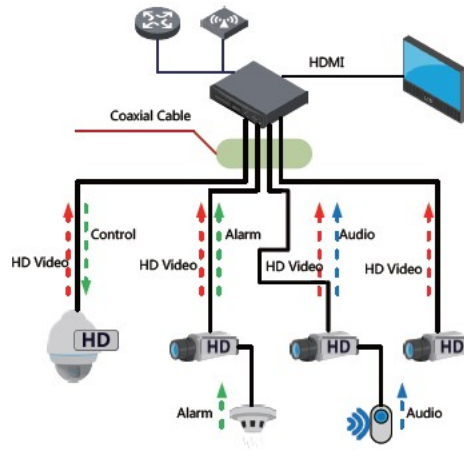

Kamera posiada wodoodporną i wandaloodporną obudowę, dzięki czemu sprzęt możemy użyć **do różnorodnych zastosowań zewnętrznych**. Pozwala na **montaż na suficie i na ścianie** (wymagany uchwyt do montażu ściennego).

#### Przeznaczenie:

Kamera posiada wodoodporną i wandaloodporną obudowę, zapewniającą ochronę przed zniszczeniem. Sprzęt możemy użyć do różnorodnych zastosowań zewnętrznych. Pozwala na montaż na suficie lub na ścianie (wymagany uchwyt do montażu ściennego). Nadaje się do monitoringu np. hurtowni, magazynu czy szkoły.

#### Technologia HD-CVI:

Technologia HDCVI przeważa nad konkurencją głównie ze względu na łatwą instalację i konfigurację, brak zakłóceń i opóźnień sygnału oraz dłuższy dystans transmisji sygnału.

**Transmisja obrazu do 500 m przewodem koncentrycznym, do 300 m skrętką komputerową**

**Schemat działania systemu HD-CVI (sygnał wideo, audio i sterowanie 1 przewodem)**

• HDCVI™ Camera

**W zestawie:**

- kamera Dahua HAC-HDBW2221F-0280B - 1 szt;
- instrukcja obsługi.