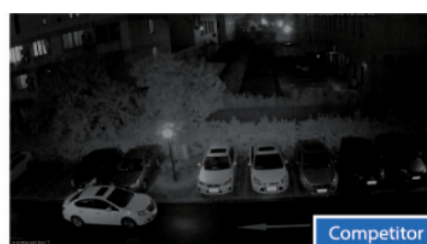

Transmisja obrazu do 500 m przewodem koncentrycznym, do 300 m skrętką komputerową