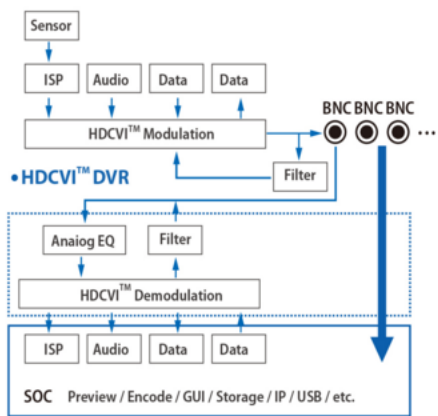

Kamera posiada wodoodporną i wandaloodporną obudowę, dzięki czemu sprzęt możemy użyć **do różnorodnych zastosowań zewnętrznych**. Pozwala na **montaż na suficie i na ścianie** (wymagany uchwyt do montażu ściennego).

#### Przeznaczenie:

Kamera posiada wodoodporną i wandaloodporną obudowę, zapewniającą ochronę przed zniszczeniem. Sprzęt możemy użyć do różnorodnych zastosowań zewnętrznych. Pozwala na montaż na suficie lub na ścianie (wymagany uchwyt do montażu ściennego). Nadaje się do monitoringu np. hurtowni, magazynu czy szkoły.

#### Technologia HD-CVI:

Technologia HDCVI przeważa nad konkurencją głównie ze względu na łatwą instalację i konfigurację, brak zakłóceń i opóźnień sygnału oraz dłuższy dystans transmisji sygnału.

**Transmisja obrazu do 500 m przewodem koncentrycznym, do 300 m skrętką komputerową**

**Schemat działania systemu HD-CVI (sygnał wideo, audio i sterowanie 1 przewodem)**

• HDCVI™ Camera

**W zestawie:**

- kamera Dahua HAC-HDBW2221F-0280B - 1 szt;
- instrukcja obsługi.