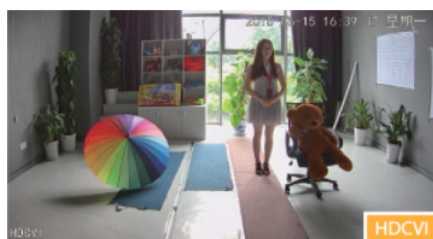

Transmisja obrazu do 500 m przewodem koncentrycznym, do 300 m skrętką komputerową