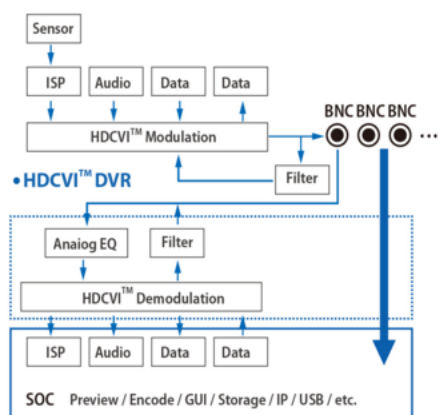

### Opis produktu

**Kamera kopułkowa Dahua HD-CVI** posiada wysokiej jakości przetwornik obrazu o rozdzielczości **4 MPX**, dzięki czemu łatwo zidentyfikujesz szczegóły i osoby. Sama główka kamery (obiektyw) nie obraca się jednak o 360 stopni. Posiada obiektyw stałogniskowy **2.8 mm**, dzięki któremu uzyskasz szeroki kąt widzenia. Atutem jest też reflektor podczerwieni Smart IR z maksymalnym **zasięgiem do 30 m**. Dzięki temu jakość obrazu będzie wysoka także w nocy. Kamera posiada wodoodporną i wandaloodporną obudowę, więc chroni sprzęt przed złymi warunkami atmosferycznymi i aktami wandalizmu. Możemy ją użyć **do różnorodnych zastosowań zewnętrznych**. Pozwala na **montaż na suficie i na ścianie (wymagany uchwyt do montażu ściennego)**.

### Przeznaczenie:

Kamera posiada wodoodporną i wandaloodporną obudowę, więc chroni sprzęt przed złymi warunkami atmosferycznymi i aktami wandalizmu. Możemy ją użyć do różnorodnych zastosowań zewnętrznych. Pozwala na montaż na suficie lub na ścianie. Nadaje się do monitoringu np. hurtowni, magazynu czy szkoły.

### Technologia HD-CVI:

Technologia HDCVI przeważa nad konkurencją głównie ze względu na łatwą instalację i konfigurację, brak zakłóceń i opóźnień sygnału oraz dłuższy dystans transmisji sygnału.

**Transmisja obrazu do 500 m przewodem koncentrycznym, do 300 m skrętką komputerową**

**Schemat działania systemu HD-CVI (sygnał wideo, audio i sterowanie 1 przewodem)**

• HDCVI™ Camera

**W zestawie:**

- kamera Dahua HAC-HDBW1400E-0280B - 1 szt;
- instrukcja obsługi.