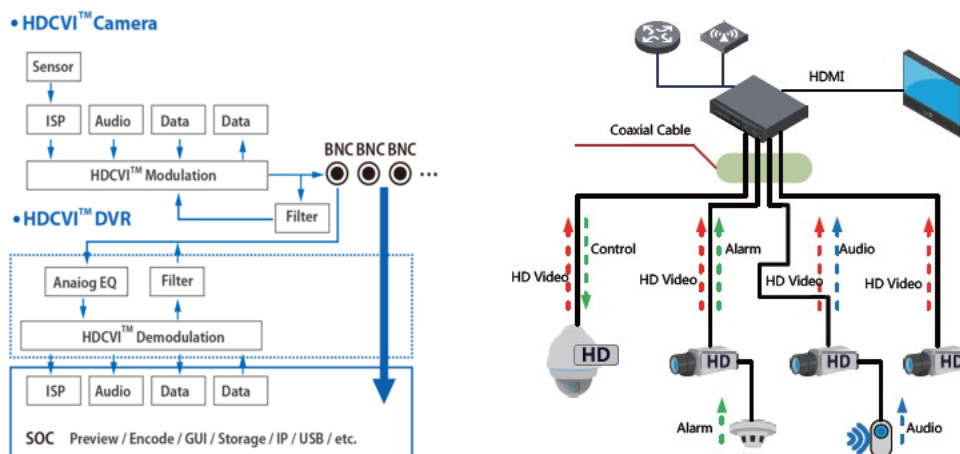

Cechy produktu:

- przetwornik obrazu: 1/3" 4 MPX, CMOS
- obiektyw stałogniskowy 2.8 mm
- max. zasięg promienników podczerwieni: do 30 m, Smart IR
- duży zasięg transmisji:
 - z wykorzystaniem standardowego kabla koncentrycznego 75Ω - do 500 m
 - z wykorzystaniem skrętki - do 300 m
- funkcje: Dzień/noc (ICR), AWB, AGC, BLC, 3D DNR
- zasilanie: 12VDC

Przeznaczenie:

Kamera posiada wodoodporną i wandaloodporną obudowę, więc chroni sprzęt przed złymi warunkami atmosferycznymi i aktami wandalizmu. Możemy ją użyć do różnorodnych zastosowań zewnętrznych. Pozwala na montaż na suficie lub na ścianie. Nadaje się do monitoringu np. hurtowni, magazynu czy szkoły.

Technologia HD-CVI:

Technologia HDCVI przeważa nad konkurencją głównie ze względu na łatwą instalację i konfigurację, brak zakłóceń i opóźnień sygnału oraz dłuższy dystans transmisji sygnału.

Transmisja obrazu do 500 m przewodem koncentrycznym, do 300 m skrętką komputerową

Schemat działania systemu HD-CVI (sygnał wideo, audio i sterowanie 1 przewodem)

W zestawie:

-
- kamera Dahua HAC-HDBW1400E-0280B - 1 szt;
 - instrukcja obsługi.