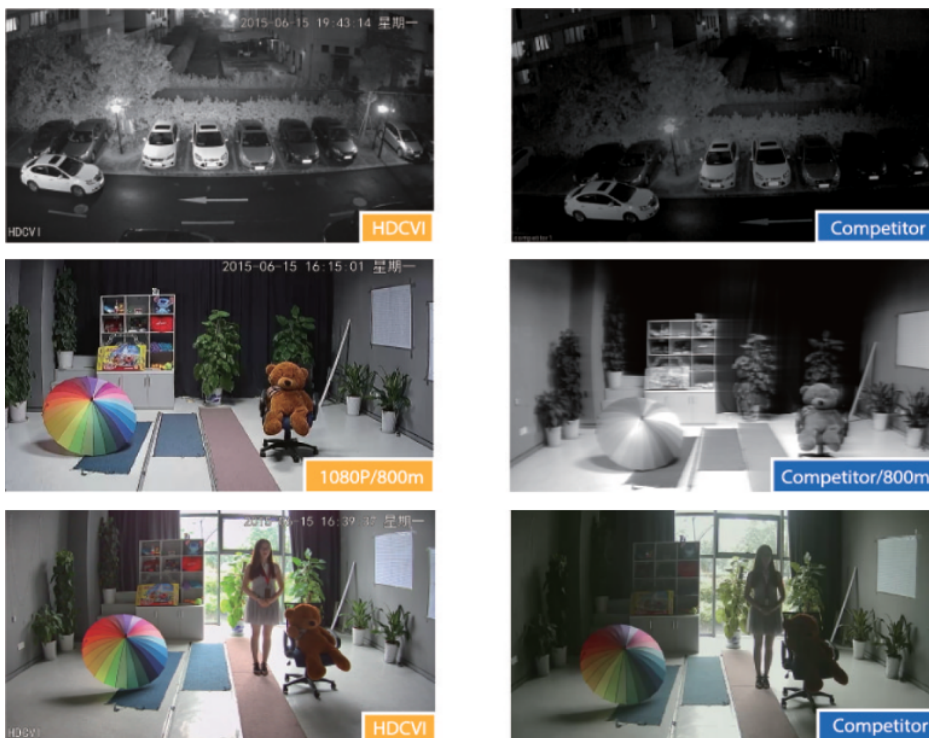

Technologia HDCVI przeważa nad konkurencją głównie ze względu na łatwą instalację i konfigurację, brak zakłóceń i opóźnień sygnału oraz dłuższy dystans transmisji sygnału.