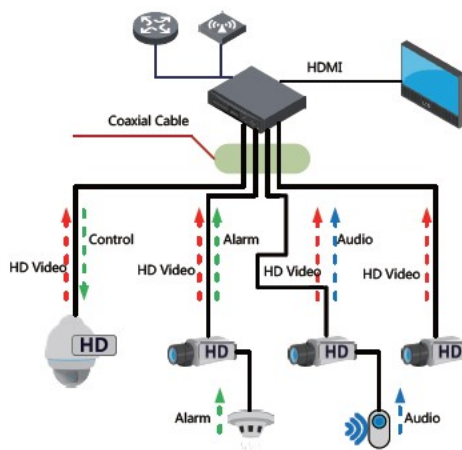

### Opis produktu

**Kamera kopułkowa Dahua HD-CVI** posiada wysokiej jakości przetwornik obrazu o rozdzielczości **4 MPX**, dzięki czemu łatwo zidentyfikujesz szczegóły i osoby. Sama główka kamery (obiektyw) nie obraca się jednak o 360 stopni. Posiada obiektyw stałogniskowy **2.8 mm**, dzięki któremu uzyskasz szeroki kąt widzenia. Atutem jest też reflektor podczerwieni Smart IR z maksymalnym **zasięgiem do 30 m**. Dzięki temu jakość obrazu będzie wysoka także w nocy. Kamera posiada wodoodporną i wandaloodporną obudowę, więc chroni sprzęt przed złymi warunkami atmosferycznymi i aktami wandalizmu. Możemy ją użyć **do różnorodnych zastosowań zewnętrznych**. Pozwala na **montaż na suficie i na ścianie (wymagany uchwyt do montażu ściennego)**.

### Przeznaczenie:

Kamera posiada wodoodporną i wandaloodporną obudowę, więc chroni sprzęt przed złymi warunkami atmosferycznymi i aktami wandalizmu. Możemy ją użyć do różnorodnych zastosowań zewnętrznych. Pozwala na montaż na suficie lub na ścianie. Nadaje się do monitoringu np. hurtowni, magazynu czy szkoły.

### Technologia HD-CVI:

Technologia HDCVI przeważa nad konkurencją głównie ze względu na łatwą instalację i konfigurację, brak zakłóceń i opóźnień sygnału oraz dłuższy dystans transmisji sygnału.

**Transmisja obrazu do 500 m przewodem koncentrycznym, do 300 m skrętką komputerową**

**Schemat działania systemu HD-CVI (sygnał wideo, audio i sterowanie 1 przewodem)**

• HDCVI™ Camera

**W zestawie:**

- kamera Dahua HAC-HDBW1400E-0280B - 1 szt;
- instrukcja obsługi.