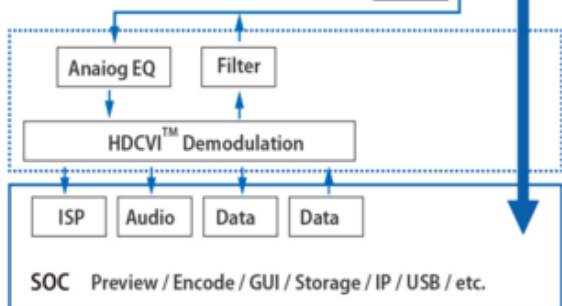

Przeznaczenie:

Kamera posiada wodoodporną i wandaloodporną obudowę, dzięki której możemy użyć sprzęt do różnorodnych zastosowań zewnętrznych. Pozwala na montaż na ścianie. Nadaje się do monitoringu np. hurtowni, magazynu czy szkoły.

Jakość obrazu:

Technologia HDCVI przeważa nad konkurencją głównie ze względu na łatwą instalację i konfigurację, brak zakłóceń i opóźnień sygnału oraz dłuższy dystans transmisji sygnału.

Transmisja obrazu do 500 m przewodem koncentrycznym, do 300 m skrętką komputerową

Schemat działania systemu HD-CVI (sygnał wideo, audio i sterowanie 1 przewodem)

• HDCVI™ Camera

• HDCVI™ DVR

Specyfikacja techniczna:

- standard: AHD, HD-CVI, HD-TVI, CVBS
- przetwornik: 1/2.8" 2MPX CMOS
- rozdzielczość: 1920 x 1080 (1080p), 1280 x 720 (720p), 960 x 576 (960H, PAL)
- obiektyw zmiennoogniskowy 2.7-13.5 mm, motozoom
- kąt widzenia: 109° ... 29°
- stosunek sygnał/szum (S/N): > 65 dB
- zasięg oświetlacza IR: 30 m
- regulacja mocy oświetlacza IR: automatyczna
- wyjście wideo: AHD / HD-CVI / HD-TVI / CVBS - 1 Vpp / 75 Ω
- audio: wejście na mikrofon zewnętrzny (tylko HD-CVI)
- obudowa: dome, aluminium
- kolor: biały
- stopień ochrony: IP67, IK10
- temperatura pracy: -30 °C - 60 °C
- zasilanie: 12V DC / 390 mA
- pobór mocy: ≤ 4.7W
- wymiary: Ø 122 x 89 mm
- waga: 0,46 kg