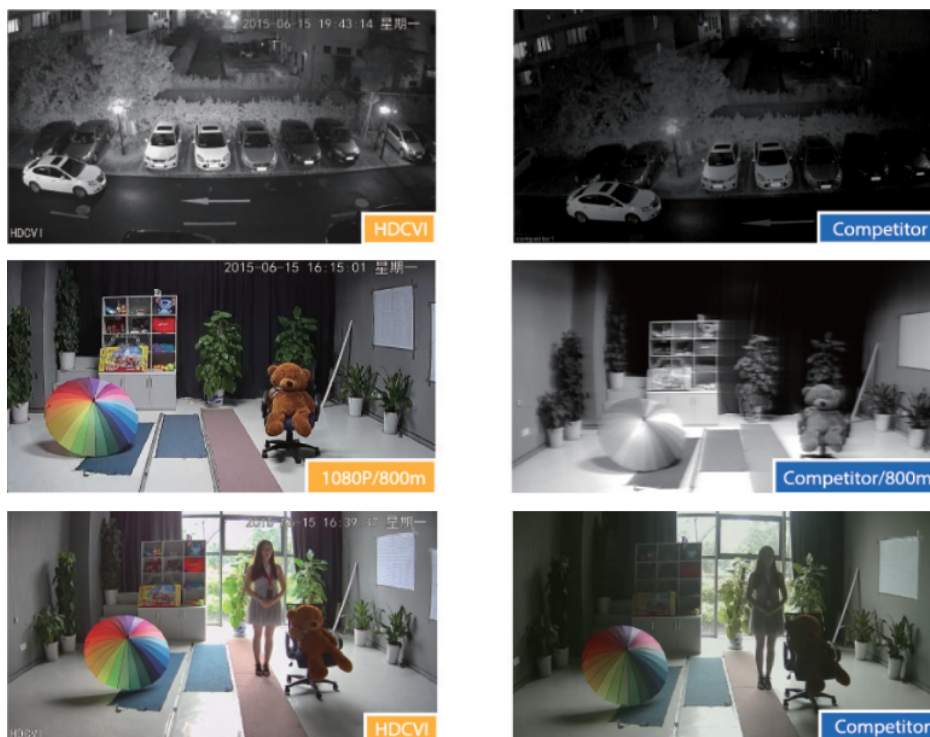

Transmisja obrazu do 500 m przewodem koncentrycznym, do 300 m skrętką komputerową