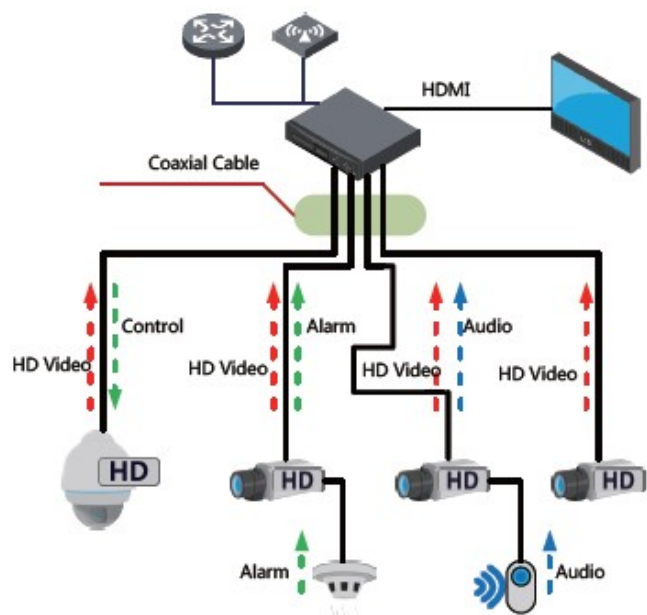

Przeznaczenie:

Kamera posiada wodoodporną i wandaloodporną obudowę, dzięki której możemy użyć sprzęt do różnorodnych zastosowań zewnętrznych. Pozwala na montaż na ścianie. Nadaje się do monitoringu np. hurtowni, magazynu czy szkoły.

Jakość obrazu:

Technologia HDCVI przeważa nad konkurencją głównie ze względu na łatwą instalację i konfigurację, brak zakłóceń i opóźnień sygnału oraz dłuższy dystans transmisji sygnału.

Transmisja obrazu do 500 m przewodem koncentrycznym, do 300 m skrętką komputerową

Schemat działania systemu HD-CVI (sygnał wideo, audio i sterowanie 1 przewodem)

• HDCVI™ Camera

• HDCVI™ DVR

Specyfikacja techniczna:

- standard: AHD, HD-CVI, HD-TVI, CVBS
- przetwornik: 1/2.8" 2MPX CMOS
- rozdzielczość: 1920 x 1080 (1080p), 1280 x 720 (720p), 960 x 576 (960H, PAL)
- obiektyw zmiennoogniskowy 2.7-13.5 mm, motozoom
- kąt widzenia: 109° ... 29°
- stosunek sygnał/szum (S/N): > 65 dB
- zasięg oświetlacza IR: 30 m
- regulacja mocy oświetlacza IR: automatyczna
- wyjście wideo: AHD / HD-CVI / HD-TVI / CVBS - 1 Vpp / 75 Ω
- audio: wejście na mikrofon zewnętrzny (tylko HD-CVI)
- obudowa: dome, aluminium
- kolor: biały
- stopień ochrony: IP67, IK10
- temperatura pracy: -30 °C - 60 °C
- zasilanie: 12V DC / 390 mA
- pobór mocy: ≤ 4.7W
- wymiary: Ø 122 x 89 mm
- waga: 0,46 kg