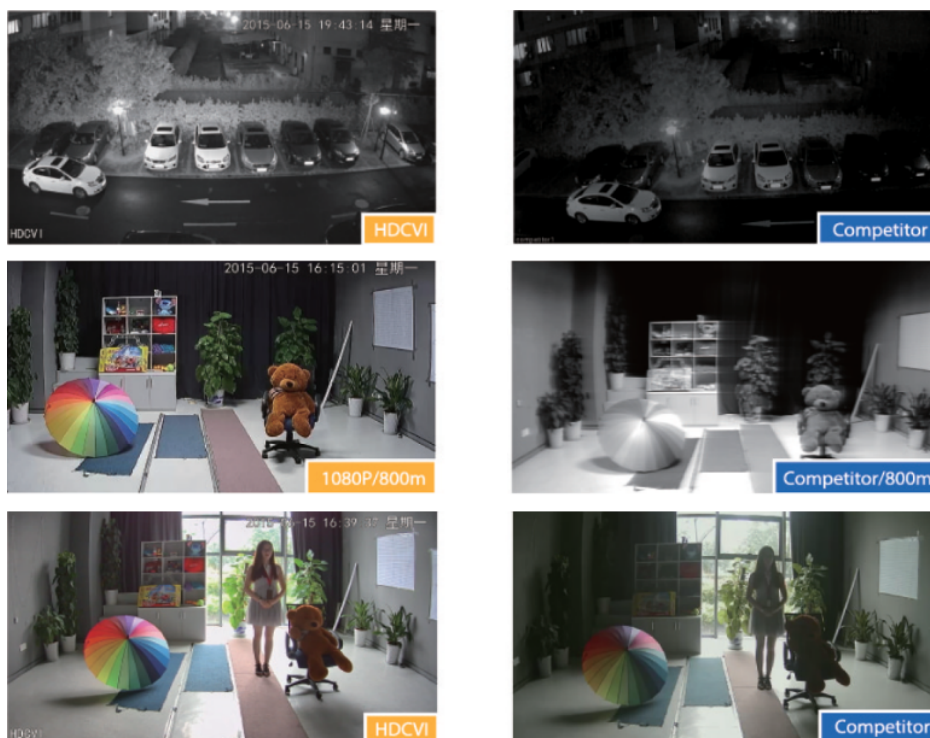

Transmisja obrazu do 500 m przewodem koncentrycznym, do 300 m skrętką komputerową