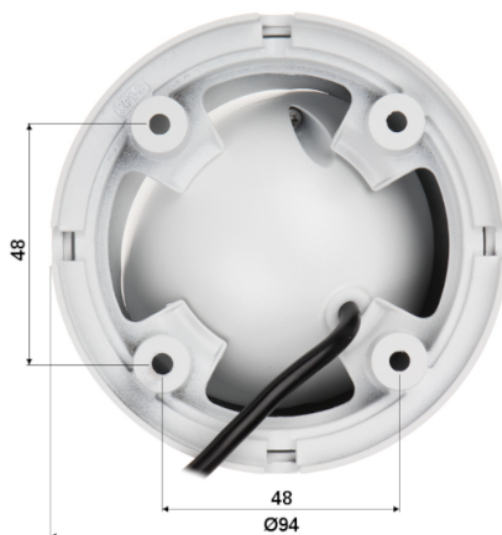

Cechy produktu:

- rozdzielczość: 2 MPX (1920 x 1080p)
- obiektyw stałogniskowy 2.8 mm
- kąt widzenia: 103°
- zasięg transmisji:
 - z wykorzystaniem standardowego kabla koncentrycznego 75Ω - do 500 m
 - z wykorzystaniem skrętki - do 300 m
- max. zasięg promienników podczerwieni: do 20 m, Smart IR
- szybka transmisja w czasie rzeczywistym na duże odległości
- funkcje: Dzień/noc (ICR), AGC, AWB, BLC, HLC, 2D DNR, DWDR, Sharpness, Mirror
- stopień ochrony: IP67

Przeznaczenie:

Kamera posiada wodoodporną obudowę chroniącą ją przed złymi warunkami atmosferycznymi. Sprzęt możemy użyć do różnorodnych zastosowań zewnętrznych. Pozwala na montaż na suficie. Nadaje się do monitoringu np. hurtowni, magazynu czy szkoły.

Specyfikacja techniczna:

- przetwornik: 1/2.7" 2.1 MPX PS CMOS
- rozdzielczość: 1920 x 1080 (1080p), 960 x 576 (960H, PAL)
- zasięg oświetlacza IR: 20 m (w terenie otwartym)
- obiektyw stałogniskowy: 2.8 mm
- kąt widzenia: 103°
- stosunek sygnał/szum (S/N): >65 dB
- wyjście wideo: AHD / HD-CVI / HD-TVI / CVBS, 1 Vpp / 75 Ω
- obudowa: dome, aluminium
- kolor: Biały
- temperatura pracy: -40 °C - 60 °C
- stopień ochrony: IP67
- zasilanie: 12V DC / 220 mA
- zużycie energii: ≤ 2.7 W
- wymiary: Ø 94 x 78 mm
- waga: 0,27 kg