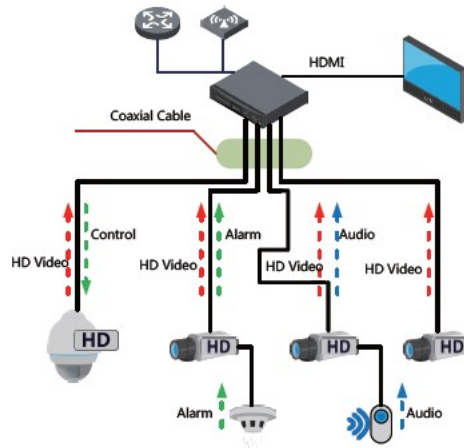

Opis produktu

Produkt archiwalny

Kamera kopułkowa 4w1 Dahua posiada wysokiej jakości przetwornik obrazu o rozdzielczości **8 MPX (4K)**, dzięki czemu łatwo zidentyfikujesz szczegóły i osoby. Posiada obiektyw stałogniskowy **2.8 mm**, który pozwala na uzyskanie szerokiego kąta widzenia. Atutem jest też reflektor podczerwieni Smart IR z maksymalnym **zasięgiem do 30 m**. Dzięki temu jakość obrazu będzie wysoka także w nocy. Kamera posiada wodoodporną obudowę, dzięki czemu sprzęt możemy użyć **do różnorodnych zastosowań zewnętrznych**. Pozwala na **montaż na suficie i na ścianie (wymagany uchwyt do montażu ściennego)**.

Przeznaczenie:

Kamera posiada wodoodporną obudowę, zapewniającą ochronę przed zniszczeniem. Sprzęt możemy użyć do różnorodnych zastosowań zewnętrznych. Pozwala na montaż na suficie lub na ścianie. Nadaje się do monitoringu np. hurtowni, magazynu czy szkoły.

Technologia HD-CVI:

Technologia HDCVI przeważa nad konkurencją głównie ze względu na łatwą instalację i konfigurację, brak zakłóceń i opóźnień sygnału oraz dłuższy dystans transmisji sygnału.

Transmisja obrazu do 500 m przewodem koncentrycznym, do 300 m skrętką komputerową

Schemat działania systemu HD-CVI (sygnał wideo, audio i sterowanie 1 przewodem)

• HDCVI™ Camera

Specyfikacja techniczna:

- standard: AHD / HD-CVI / HD-TVI / PAL
- przetwornik obrazu: 1/2.7" 8.3 Mpx CMOS
- rozdzielczość: 3840 x 2160 (8.3 Mpx) @ 15 kl/s, 2592 x 1944 (5 Mpx) @ 20 kl/s, 2560 x 1440 (3.7 Mpx) @ 25 kl/s, 960 x 576 (960H, PAL)
- zasięg IR: 30m
- obiektyw stałogniskowy: 2.8 mm
- kąt widzenia: 105°
- wyjście wideo: AHD / HD-CVI / HD-TVI / CVBS, 1 Vpp / 75 Ω
- menu ekranowe: menu OSD dostępne poprzez rejestrator DAHUA
- stopień ochrony: IP67
- obudowa: dome, metal
- temperatura pracy: -40°C ... +60°C
- zasilanie: 12V DC / 410 mA
- pobór prądu: ≤ 4.9 W
- wymiary: Ø 93 x 79 mm
- waga: 0,3 kg