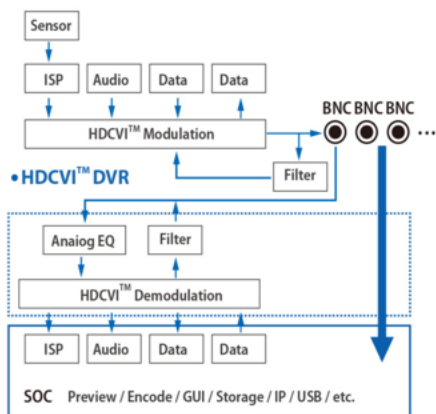

Opis produktu

Produkt archiwalny

Kamera kopułkowa 4w1 Dahua posiada wysokiej jakości przetwornik obrazu o rozdzielczości **8 MPX (4K)**, dzięki czemu łatwo zidentyfikujesz szczegóły i osoby. Posiada obiektyw stałogniskowy **2.8 mm**, który pozwala na uzyskanie szerokiego kąta widzenia. Atutem jest też reflektor podczerwieni Smart IR z maksymalnym **zasięgiem do 30 m**. Dzięki temu jakość obrazu będzie wysoka także w nocy. Kamera posiada wodoodporną obudowę, dzięki czemu sprzęt możemy użyć **do różnorodnych zastosowań zewnętrznych**. Pozwala na **montaż na suficie i na ścianie (wymagany uchwyt do montażu ściennego)**.

Przeznaczenie:

Kamera posiada wodoodporną obudowę, zapewniającą ochronę przed zniszczeniem. Sprzęt możemy użyć do różnorodnych zastosowań zewnętrznych. Pozwala na montaż na suficie lub na ścianie. Nadaje się do monitoringu np. hurtowni, magazynu czy szkoły.

Technologia HD-CVI:

Technologia HDCVI przeważa nad konkurencją głównie ze względu na łatwą instalację i konfigurację, brak zakłóceń i opóźnień sygnału oraz dłuższy dystans transmisji sygnału.

Transmisja obrazu do 500 m przewodem koncentrycznym, do 300 m skrętką komputerową

Schemat działania systemu HD-CVI (sygnał wideo, audio i sterowanie 1 przewodem)

• HDCVI™ Camera

Specyfikacja techniczna:

- standard: AHD / HD-CVI / HD-TVI / PAL
- przetwornik obrazu: 1/2.7" 8.3 Mpx CMOS
- rozdzielczość: 3840 x 2160 (8.3 Mpx) @ 15 kl/s, 2592 x 1944 (5 Mpx) @ 20 kl/s, 2560 x 1440 (3.7 Mpx) @ 25 kl/s, 960 x 576 (960H, PAL)
- zasięg IR: 30m
- obiektyw stałogniskowy: 2.8 mm
- kąt widzenia: 105°
- wyjście wideo: AHD / HD-CVI / HD-TVI / CVBS, 1 Vpp / 75 Ω
- menu ekranowe: menu OSD dostępne poprzez rejestrator DAHUA
- stopień ochrony: IP67
- obudowa: dome, metal
- temperatura pracy: -40°C ... +60°C
- zasilanie: 12V DC / 410 mA
- pobór prądu: ≤ 4.9 W
- wymiary: Ø 93 x 79 mm
- waga: 0,3 kg