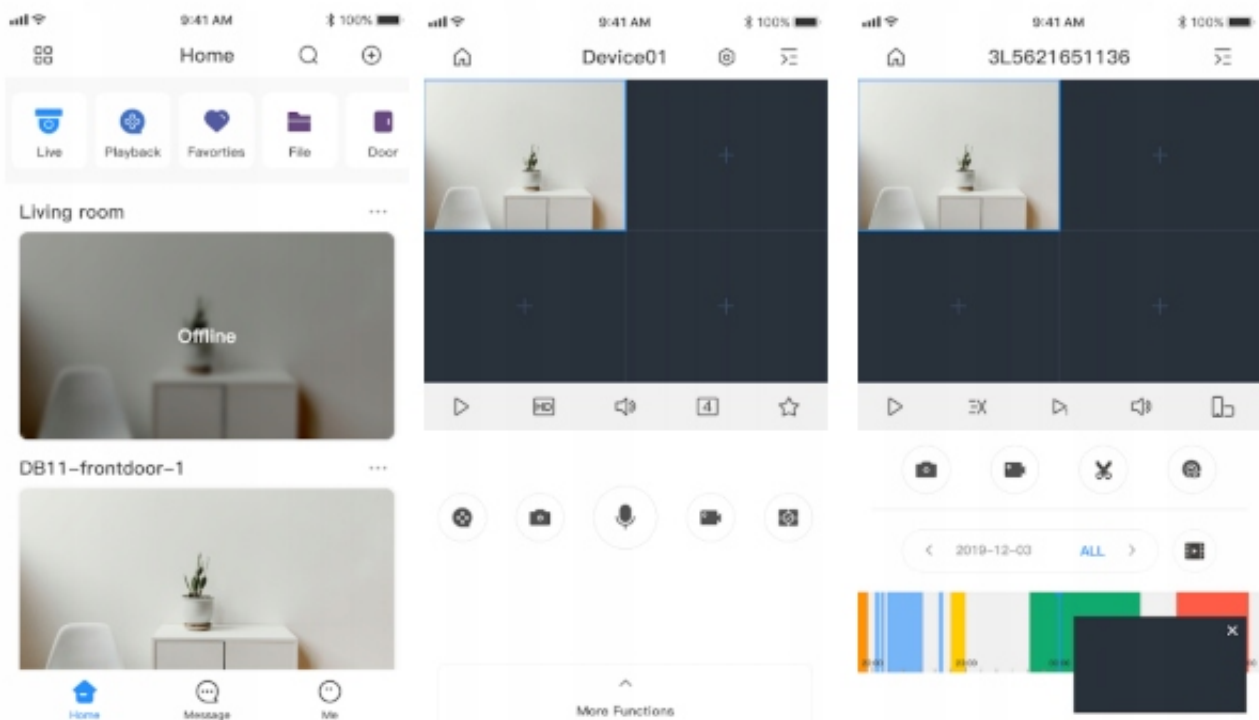

Kamera charakteryzuje się wodoodporną obudową, dzięki czemu nadaje się do **różnorodnych zastosowań zewnętrznych** oraz umożliwia **montaż na suficie**.

Cechy produktu:

- rozdzielczość: 5Mpx (2880x1620 @25kl/s)
- praca w technologii: HDCVI/AHD/TVI/ANALOG
- funkcje: AGC, AWB, BLC, HLC, 2DDNR, DWDR, Strefy prywatności (max. 8), Mechaniczny filtr podczerwieni ICR, Mirror, Sharpness
- obiektyw stałogniskowy 2.8 mm
- promiennik podczerwieni o zasięgu do 20 m (w terenie otwartym)
- kolor obudowy - biały*
- stopień ochrony: IP67

Technologia Dahua Smart Dual Illuminators

Wykorzystuje ona inteligentny algorytm celem dokładnego wykrywania celów. Po wykryciu celu przez kamerę włącza się ciepłe światło, a kamera nagrywa kolorowe wideo i informacje o kluczowych wydarzeniach. Jeśli cel znajduje się poza monitorowanym obszarem, ciepłe światło wyłącza się, a oświetlacz IR włącza się ponownie, co pomaga zmniejszyć „zanieczyszczenie światłem” w tym obszarze.

- Tryb IR (opcjonalny): włączony jest tylko oświetlacz IR. Sprawdzi się wszędzie tam, gdzie dodatkowe białe światło nie jest wymagane, znacząco zmniejszając „zanieczyszczenie światłem”.
- Tryb światła białego (opcjonalny): włączone jest tylko światło białe. Sprawdzi się do scen wymagających kolorowych materiałów wideo.

Aplikacja mobilna DMSS

Jest to darmowa aplikacja na urządzenia mobilne (Android / iOS). Umożliwia ona zdalny nadzór nad monitoringiem, a także odtwarzanie nagrań wideo, powiadomienia PUSH, zdalną konfigurację czy inicjalizację urządzenia. Do aplikacji można dodać takie urządzenia, jak IPC, NVR, XVR, VTO, dzwonki do drzwi i kontrolery dostępu. Obsługuje ona systemy iOS 9.0 i Android 5.0 lub nowsze i może być używana z 3G / 4G / Wi-Fi.