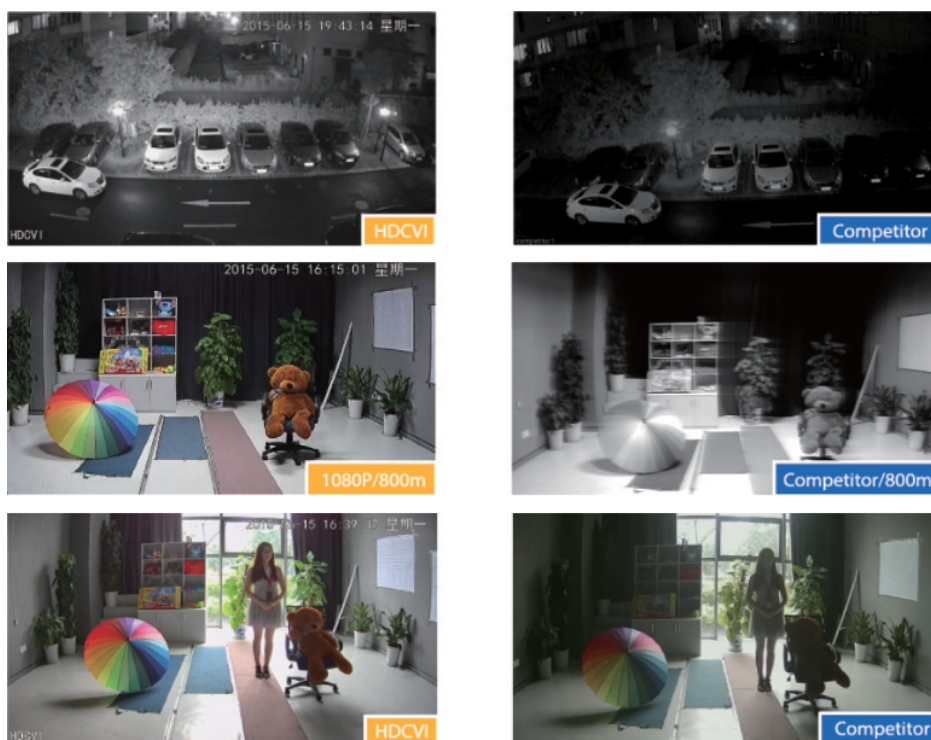

Transmisja obrazu do 500 m przewodem koncentrycznym, do 300 m skrętką komputerową