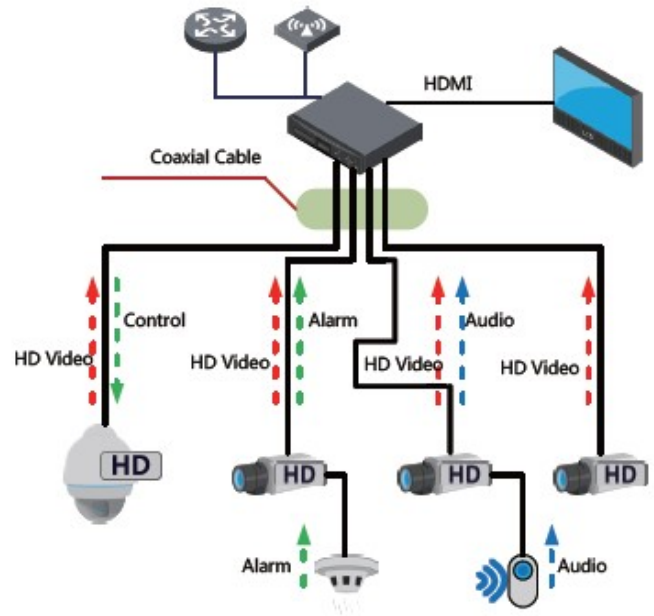

Aplikacja mobilna DMSS

Jest to darmowa aplikacja na urządzenia mobilne (Android / iOS). Umożliwia ona zdalny nadzór nad monitoringiem, a także odtwarzanie nagrań wideo, powiadomienia PUSH, zdalną konfigurację czy inicjalizację urządzenia. Do aplikacji można dodać takie urządzenia, jak IPC, NVR, XVR, VTO, dzwonki do drzwi i kontrolery dostępu. Obsługuje ona systemy iOS 9.0 i Android 5.0 lub nowsze i może być używana z 3G / 4G / Wi-Fi.

Technologia HD-CVI

Technologia HDCVI przeważa nad konkurencją głównie ze względu na łatwą instalację i konfigurację, brak zakłóceń i opóźnień sygnału oraz dłuższy dystans transmisji sygnału.

Transmisja obrazu do 500 m przewodem koncentrycznym, do 300 m skrętką komputerową

Schemat działania systemu HD-CVI (sygnał wideo, audio i sterowanie 1 przewodem)

• HDCVI™ Camera

Specyfikacja techniczna:

- przetwornik: 5Mpx PS CMOS
- system: HDCVI / AHD / HDTVI / ANALOG
- wyjście wideo: AHD / HD-CVI / HD-TVI / CVBS, 1 Vpp / 75 Ω
- rozdzielczość: 5Mpx (2880x1620) @25kl/s (HDCVI, format obrazu 16:9) ; 3,7Mpx (2560x1440) @25 kl/s (HDCVI, HDTVI i AHD); 1080p (1920x1080) @25 kl/s (HDCVI); 960H (960x576) @25 kl/s (PAL)
- czułość: 0.005 lux@F1.6 (B/W, 30 IRE)
- obiektyw stałogniskowy 2.8 mm
- kąt widzenia: 106°
- promiennik podczerwieni - zasięg do 20 m (w terenie otwartym)
- audio: wbudowany mikrofon, obsługa audio po kablu koncentrycznym (tylko HDCVI)
- kolor: biały
- obudowa: Dome, Plastikowa
- stopień ochrony: IP67
- temperatura pracy: -40°C ... +60°C
- wilgotność: max. 95% RH
- zasilanie: 12VDC / 380 mA
- pobór mocy: ≤ 4.5W
- wymiary: Ø 97 x 94 mm
- waga: 0,21kg