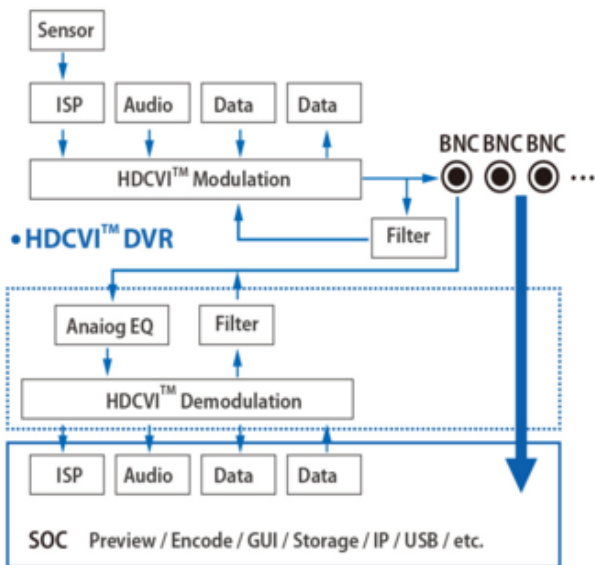

Aplikacja mobilna DMSS

Jest to darmowa aplikacja na urządzenia mobilne (Android / iOS). Umożliwia ona zdalny nadzór nad monitoringiem, a także odtwarzanie nagrań wideo, powiadomienia PUSH, zdalną konfigurację czy inicjalizację urządzenia. Do aplikacji można dodać takie urządzenia, jak IPC, NVR, XVR, VTO, dzwonki do drzwi i kontrolery dostępu. Obsługuje ona systemy iOS 9.0 i Android 5.0 lub nowsze i może być używana z 3G / 4G / Wi-Fi.

- wysoka rozdzielczość (HD i Full HD) na odległość do 500 m
- stabilność obrazu
- ochrona przeciwzakłóceńowa

- bogate i naturalne kolory
- szczegółowy obraz.

System **AHD** nie wymaga też zmiany struktury kablowej oraz posiada wejścia CVBS, dzięki którym kamery można wykorzystać w systemach analogowych.

Technologia HD-CVI

Technologia HDCVI przeważa nad konkurencją głównie ze względu na łatwą instalację i konfigurację, brak zakłóceń i opóźnień sygnału oraz dłuższy dystans transmisji sygnału.

Transmisja obrazu do 500 m przewodem koncentrycznym, do 300 m skrętką komputerową

Schemat działania systemu HD-CVI (sygnał wideo, audio i sterowanie 1 przewodem)

• HDCVI™ Camera

Specyfikacja techniczna:

- przetwornik: 5Mpx PS CMOS
- system: HDCVI / AHD / HDTVI / ANALOG
- wyjście wideo: AHD / HD-CVI / HD-TVI / CVBS, 1 Vpp / 75 Ω
- rozdzielczość: 5Mpx (2880x1620) @25kl/s (HDCVI, format obrazu 16:9) ; 3,7Mpx (2560x1440) @25 kl/s (HDCVI, HDTVI i AHD); 1080p (1920x1080) @25 kl/s (HDCVI); 960H (960x576) @25 kl/s (PAL)
- czułość: 0.005 lux@F1.6 (B/W, 30 IRE)
- obiektyw stałogniskowy 2.8 mm
- kąt widzenia: 106°
- promiennik podczerwieni - zasięg do 20 m (w terenie otwartym)
- audio: wbudowany mikrofon, obsługa audio po kablu koncentrycznym (tylko HDCVI)
- kolor: biały
- obudowa: Dome, Plastikowa
- stopień ochrony: IP67
- temperatura pracy: -40°C ... +60°C
- wilgotność: max. 95% RH
- zasilanie: 12VDC / 380 mA
- pobór mocy: ≤ 4.5W
- wymiary: Ø 97 x 94 mm
- waga: 0,21kg