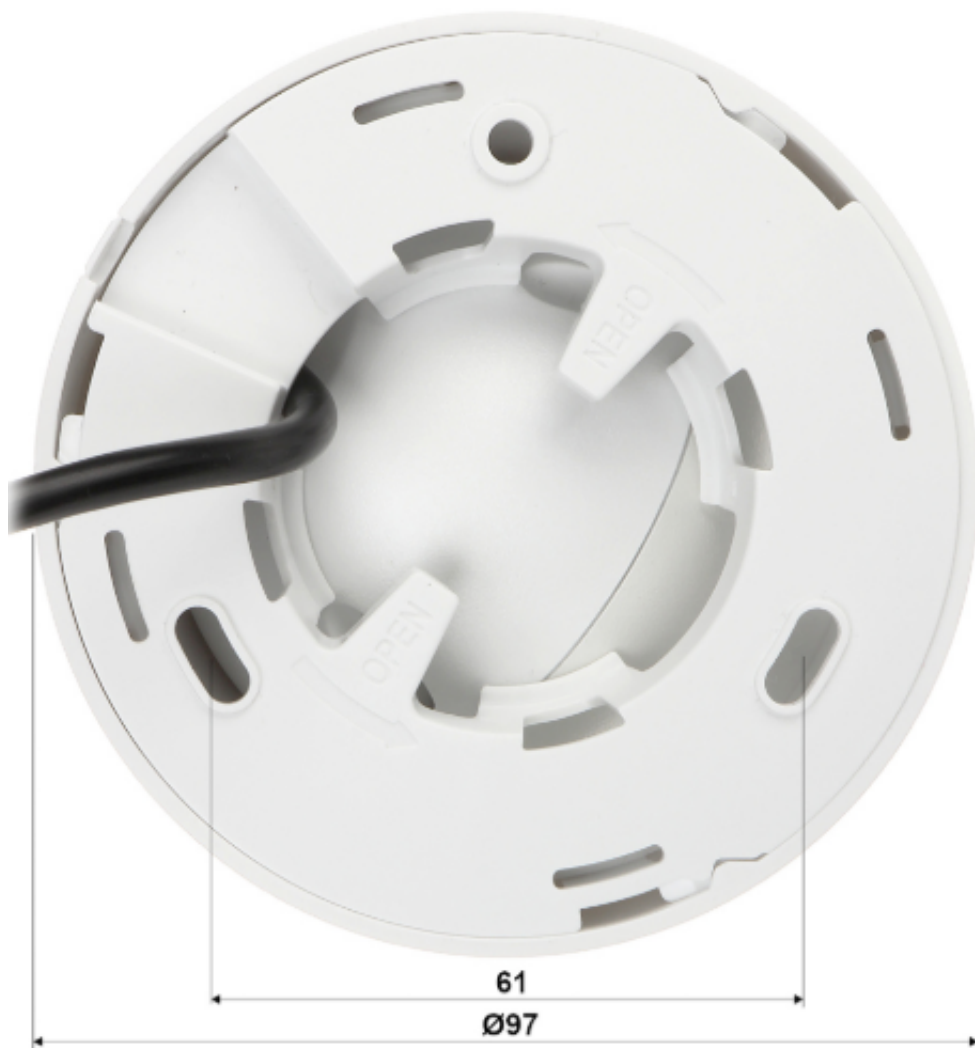

Kamera posiada wodoodporną obudowę, dzięki czemu sprzęt możemy użyć **do różnorodnych zastosowań zewnętrznych**. Pozwala na **montaż na suficie i na ścianie (wymagany uchwyt do montażu ściennego)**.

Cechy produktu:

- standard: AHD / HD-CVI / HD-TVI / PAL
- rozdzielczość: 4 MPX
- obiektyw stałogniskowy 2.8 mm
- max. zasięg promienników podczerwieni: do 30 m, Smart IR
- wbudowany mikrofon
- duży zasięg transmisji:
 - z wykorzystaniem standardowego kabla koncentrycznego 75Ω – do 500 m
 - z wykorzystaniem skrętki – do 300 m
- funkcje: Dzień/noc (ICR), AWB, AGC, BLC, HLC, 2D DNR, DWDR, Strefy prywatności, Mirror, Sharpness
- stopień ochrony: IP67

Przeznaczenie:

Kamera posiada wodoodporną obudowę, zapewniającą ochronę przed zniszczeniem. Sprzęt możemy użyć do różnorodnych zastosowań zewnętrznych. Pozwala na montaż na suficie lub na ścianie. Nadaje się do monitoringu np. hurtowni, magazynu czy szkoły.

Schemat działania systemu HD-CVI (sygnał wideo, audio i sterowanie 1 przewodem)

• HDCVI™ Camera

Specyfikacja techniczna:

- standard: AHD / HD-CVI / HD-TVI / PAL
- przetwornik obrazu: 1/2.7" 4 Mpx CMOS
- rozdzielczość: 2560 x 1440 (3.7 Mpx), 1920 x 1080 (1080p), 960 x 576 (960H, PAL)
- zasięg IR: 30m
- obiektyw stałogniskowy: 2.8 mm
- kąt widzenia: 97°
- stosunek szum/sygnał S/N: >65 dB
- wyjście wideo: AHD / HD-CVI / HD-TVI / CVBS, 1 Vpp / 75 Ω
- audio: wbudowany mikrofon, obsługa audio po kablu koncentrycznym (tylko HD-CVI)
- menu ekranowe: menu OSD dostępne poprzez rejestrator DAHUA
- stopień ochrony: IP67
- obudowa: dome, aluminium+plastik
- temperatura pracy: -40°C ... +60°C
- zasilanie: 12V DC / 330 mA
- pobór prądu: ≤ 4 W
- wymiary: Ø 97 × 86 mm
- waga: 0,22 kg