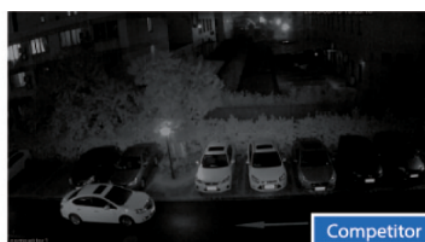

Transmisja obrazu do 500 m przewodem koncentrycznym, do 300 m skrętką komputerową