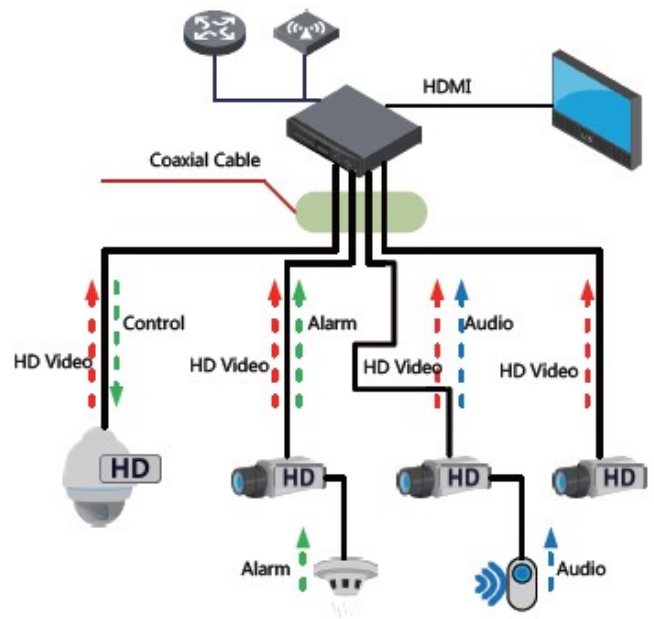

Atutem kamery jest też reflektor podczerwieni Smart IR z maksymalnym **zasięgiem do 30 m**, który zapewnia dobrą widoczność **w zupełnej ciemności**.

Kamera posiada wodoodporną i wandaloodporną obudowę, dzięki której możemy użyć sprzęt **do różnorodnych zastosowań zewnętrznych**. Pozwala na **montaż na suficie lub na ścianie (wymagany uchwyt do montażu ściennego)**.

Przeznaczenie:

Kamera posiada wodoodporną i wandaloodporną obudowę, dzięki której możemy użyć sprzęt do różnorodnych zastosowań zewnętrznych. Pozwala na montaż na suficie lub na ścianie. Nadaje się do monitoringu np. hurtowni, magazynu czy szkoły.

Jakość obrazu:

Technologia HDCVI przeważa nad konkurencją głównie ze względu na łatwą instalację i konfigurację, brak zakłóceń i opóźnień sygnału oraz dłuższy dystans transmisji sygnału.

Transmisja obrazu do 500 m przewodem koncentrycznym, do 300 m skrętką komputerową

Schemat działania systemu HD-CVI (sygnał wideo, audio i sterowanie 1 przewodem)

• HDCVI™ Camera

Specyfikacja techniczna:

- standard: AHD / HD-CVI / HD-TVI / PAL
- przetwornik: 1/2.7" 2MPX CMOS
- zasięg oświetlacza IR: 30 m
- regulacja mocy oświetlacza IR: Automatyczna
- obiektyw stałogniskowy: 2.8 mm, F1.2
- kąt widzenia: 103 °
- współpraca z oświetlaczem IR: ICR - Mechaniczny filtr podczerwieni
- stosunek sygnał/szum (S/N): > 50 dB
- wyjście wideo: AHD / HD-CVI / HD-TVI / PAL, 1 Vpp / 75 Ω
- menu OSD dostępne poprzez rejestrator DAHUA
- stopień ochrony: IP66, IK10
- obudowa: Dome, Metalowa
- kolor: Biały
- temperatura pracy: -30 °C - 60 °C
- zasilanie: 12V DC / 230 mA
- wymiary: Ø 94 x 80 mm
- waga: 0,29 kg