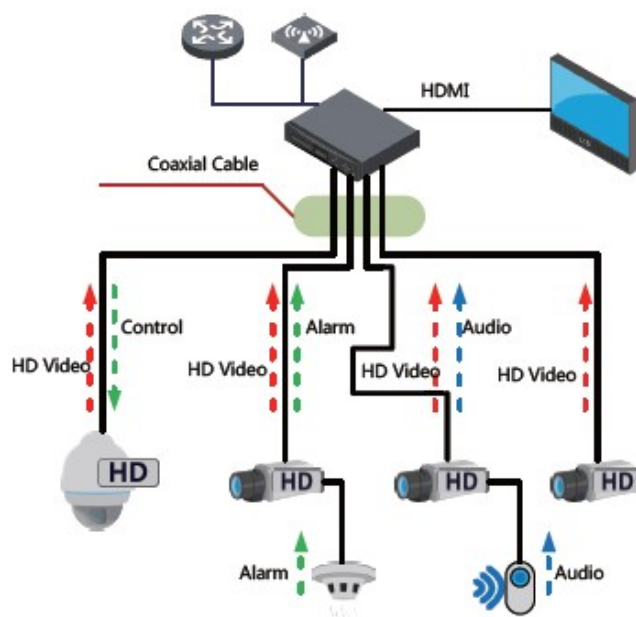

Atutem kamery jest też reflektor podczerwieni Smart IR z maksymalnym **zasięgiem do 30 m**, który zapewnia dobrą widoczność **w zupełnej ciemności**.

Kamera posiada wodoodporną i wandaloodporną obudowę, dzięki której możemy użyć sprzęt **do różnorodnych zastosowań zewnętrznych**. Pozwala na **montaż na suficie lub na ścianie (wymagany uchwyt do montażu ściennego)**.

Przeznaczenie:

Kamera posiada wodoodporną i wandaloodporną obudowę, dzięki której możemy użyć sprzęt do różnorodnych zastosowań zewnętrznych. Pozwala na montaż na suficie lub na ścianie. Nadaje się do monitoringu np. hurtowni, magazynu czy szkoły.

Jakość obrazu:

Technologia HDCVI przeważa nad konkurencją głównie ze względu na łatwą instalację i konfigurację, brak zakłóceń i opóźnień sygnału oraz dłuższy dystans transmisji sygnału.

Transmisja obrazu do 500 m przewodem koncentrycznym, do 300 m skrętką komputerową

Schemat działania systemu HD-CVI (sygnał wideo, audio i sterowanie 1 przewodem)

• HDCVI™ Camera

Specyfikacja techniczna:

- standard: AHD / HD-CVI / HD-TVI / PAL
- przetwornik: 1/2.7" 2MPX CMOS
- zasięg oświetlacza IR: 30 m
- regulacja mocy oświetlacza IR: Automatyczna
- obiektyw stałogniskowy: 2.8 mm, F1.2
- kąt widzenia: 103 °
- współpraca z oświetlaczem IR: ICR - Mechaniczny filtr podczerwieni
- stosunek sygnał/szum (S/N): > 50 dB
- wyjście wideo: AHD / HD-CVI / HD-TVI / PAL, 1 Vpp / 75 Ω
- menu OSD dostępne poprzez rejestrator DAHUA
- stopień ochrony: IP66, IK10
- obudowa: Dome, Metalowa
- kolor: Biały
- temperatura pracy: -30 °C - 60 °C
- zasilanie: 12V DC / 230 mA
- wymiary: Ø 94 x 80 mm
- waga: 0,29 kg