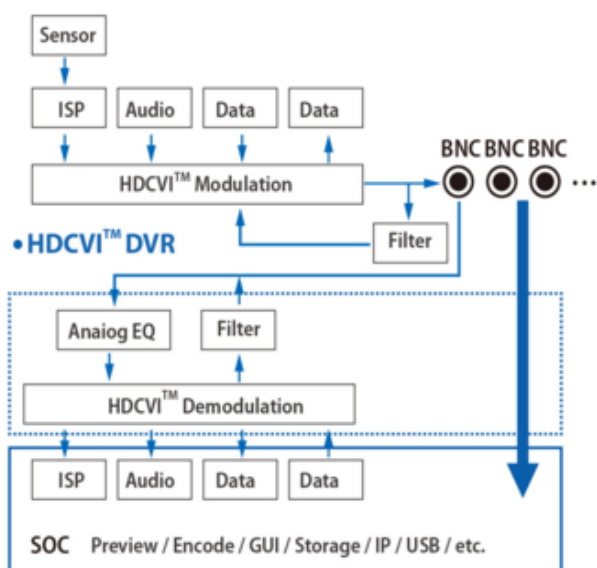

* Kamera domyślnie jest ustawiona w standardzie HD-CVI. Do zmiany standardu kamery wymagany jest kontroler PFM820 (brak w zestawie).

Cechy produktu:

- przetwornik obrazu: 1/2.7" 2 MPX, CMOS
- obiektyw stałooogniskowy 2.8 mm
- zasięg transmisji:
 - z wykorzystaniem standardowego kabla koncentrycznego 75Ω – do 500 m
 - z wykorzystaniem skrętki – do 300 m
- max. zasięg promienników podczerwieni: do 30 m, Smart IR
- szybka transmisja w czasie rzeczywistym na duże odległości
- funkcje: Dzień/noc (ICR), AWB, AGC, BLC, 2D-DNR
- stopień ochrony: IP67 , IK10

Przeznaczenie:

Kamera posiada wodoodporną i wandaloodporną obudowę, dzięki której możemy użyć sprzęt do różnorodnych zastosowań zewnętrznych. Pozwala na montaż na suficie lub na ścianie. Nadaje się do monitoringu np. hurtowni, magazynu czy szkoły.

Jakość obrazu:

Technologia HDCVI przeważa nad konkurencją głównie ze względu na łatwą instalację i konfigurację, brak zakłóceń i opóźnień sygnału oraz dłuższy dystans transmisji sygnału.

Transmisja obrazu do 500 m przewodem koncentrycznym, do 300 m skrętką komputerową

Schemat działania systemu HD-CVI (sygnał wideo, audio i sterowanie 1 przewodem)

• HDCVI™ Camera

Specyfikacja techniczna:

- standard: AHD / HD-CVI / HD-TVI / PAL
- przetwornik: 1/2.7" 2MPX CMOS
- zasięg oświetlacza IR: 30 m
- regulacja mocy oświetlacza IR: Automatyczna
- obiektyw stałogniskowy: 2.8 mm, F1.2
- kąt widzenia: 103 °
- współpraca z oświetlaczem IR: ICR - Mechaniczny filtr podczerwieni
- stosunek sygnał/szum (S/N): > 50 dB
- wyjście wideo: AHD / HD-CVI / HD-TVI / PAL, 1 Vpp / 75 Ω
- menu OSD dostępne poprzez rejestrator DAHUA
- stopień ochrony: IP66, IK10
- obudowa: Dome, Metalowa
- kolor: Biały
- temperatura pracy: -30 °C - 60 °C
- zasilanie: 12V DC / 230 mA
- wymiary: Ø 94 x 80 mm
- waga: 0,29 kg