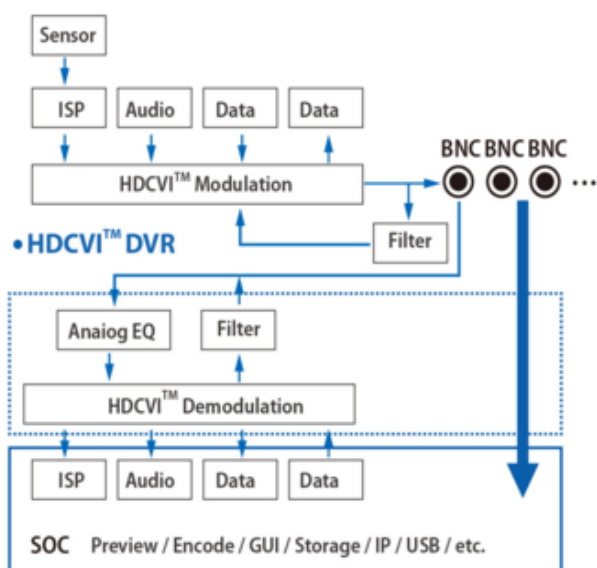

* Kamera domyślnie jest ustawiona w standardzie HD-CVI. Do zmiany standardu kamery wymagany jest kontroler PFM820 (brak w zestawie).

Cechy produktu:

- przetwornik obrazu: 1/2.7" 2 MPX, CMOS
- obiektyw stałooogniskowy 2.8 mm
- zasięg transmisji:
 - z wykorzystaniem standardowego kabla koncentrycznego 75Ω – do 500 m
 - z wykorzystaniem skrętki – do 300 m
- max. zasięg promienników podczerwieni: do 30 m, Smart IR
- szybka transmisja w czasie rzeczywistym na duże odległości
- funkcje: Dzień/noc (ICR), AWB, AGC, BLC, 2D-DNR
- stopień ochrony: IP67 , IK10

Przeznaczenie:

Kamera posiada wodoodporną i wandaloodporną obudowę, dzięki której możemy użyć sprzęt do różnorodnych zastosowań zewnętrznych. Pozwala na montaż na suficie lub na ścianie. Nadaje się do monitoringu np. hurtowni, magazynu czy szkoły.

Jakość obrazu:

Technologia HDCVI przeważa nad konkurencją głównie ze względu na łatwą instalację i konfigurację, brak zakłóceń i opóźnień sygnału oraz dłuższy dystans transmisji sygnału.

Transmisja obrazu do 500 m przewodem koncentrycznym, do 300 m skrętką komputerową

do 500m

do 300m

Schemat działania systemu HD-CVI (sygnał wideo, audio i sterowanie 1 przewodem)

• HDCVI™ Camera

Specyfikacja techniczna:

- standard: AHD / HD-CVI / HD-TVI / PAL
- przetwornik: 1/2.7" 2MPX CMOS
- zasięg oświetlacza IR: 30 m
- regulacja mocy oświetlacza IR: Automatyczna
- obiektyw stałogniskowy: 2.8 mm, F1.2
- kąt widzenia: 103 °
- współpraca z oświetlaczem IR: ICR - Mechaniczny filtr podczerwieni
- stosunek sygnał/szum (S/N): > 50 dB
- wyjście wideo: AHD / HD-CVI / HD-TVI / PAL, 1 Vpp / 75 Ω
- menu OSD dostępne poprzez rejestrator DAHUA
- stopień ochrony: IP66, IK10
- obudowa: Dome, Metalowa
- kolor: Biały
- temperatura pracy: -30 °C - 60 °C
- zasilanie: 12V DC / 230 mA
- wymiary: Ø 94 x 80 mm
- waga: 0,29 kg