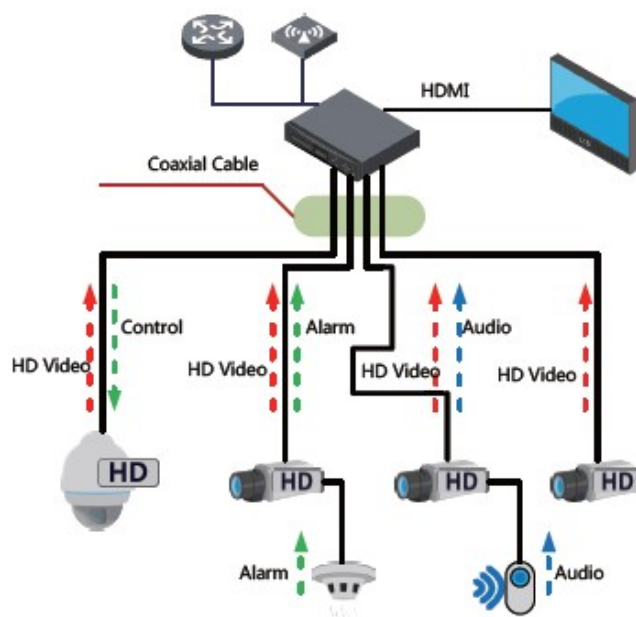

Atutem kamery jest też reflektor podczerwieni Smart IR z maksymalnym **zasięgiem do 30 m**, który zapewnia dobrą widoczność **w zupełnej ciemności**.

Kamera posiada wodoodporną i wandaloodporną obudowę, dzięki której możemy użyć sprzęt **do różnorodnych zastosowań zewnętrznych**. Pozwala na **montaż na suficie lub na ścianie (wymagany uchwyt do montażu ściennego)**.

Przeznaczenie:

Kamera posiada wodoodporną i wandaloodporną obudowę, dzięki której możemy użyć sprzęt do różnorodnych zastosowań zewnętrznych. Pozwala na montaż na suficie lub na ścianie. Nadaje się do monitoringu np. hurtowni, magazynu czy szkoły.

Jakość obrazu:

Technologia HDCVI przeważa nad konkurencją głównie ze względu na łatwą instalację i konfigurację, brak zakłóceń i opóźnień sygnału oraz dłuższy dystans transmisji sygnału.

Transmisja obrazu do 500 m przewodem koncentrycznym, do 300 m skrętką komputerową

do 500m

do 300m

Schemat działania systemu HD-CVI (sygnał wideo, audio i sterowanie 1 przewodem)

• HDCVI™ Camera

Specyfikacja techniczna:

- standard: AHD / HD-CVI / HD-TVI / PAL
- przetwornik: 1/2.7" 2MPX CMOS
- zasięg oświetlacza IR: 30 m
- regulacja mocy oświetlacza IR: Automatyczna
- obiektyw stałogniskowy: 2.8 mm, F1.2
- kąt widzenia: 103 °
- współpraca z oświetlaczem IR: ICR - Mechaniczny filtr podczerwieni
- stosunek sygnał/szum (S/N): > 50 dB
- wyjście wideo: AHD / HD-CVI / HD-TVI / PAL, 1 Vpp / 75 Ω
- menu OSD dostępne poprzez rejestrator DAHUA
- stopień ochrony: IP66, IK10
- obudowa: Dome, Metalowa
- kolor: Biały
- temperatura pracy: -30 °C - 60 °C
- zasilanie: 12V DC / 230 mA
- wymiary: Ø 94 x 80 mm
- waga: 0,29 kg