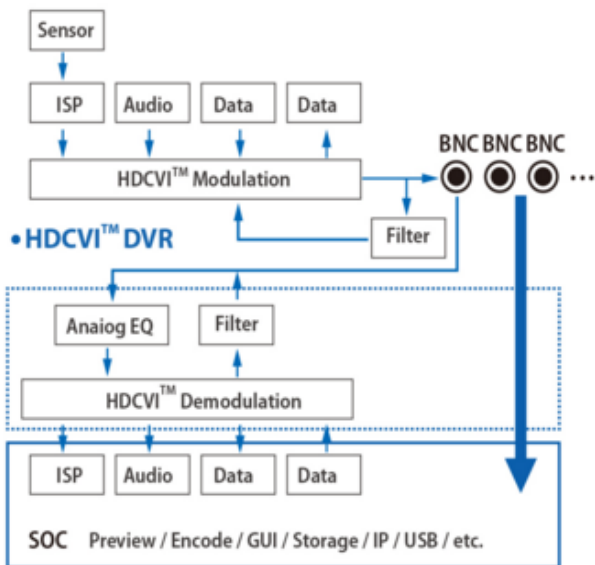

* Kamera domyślnie jest ustawiona w standardzie HD-CVI. Do zmiany standardu kamery wymagany jest kontroler PFM820 (brak w zestawie).

Cechy produktu:

- przetwornik obrazu: 1/2.7" 2 MPX, CMOS
- obiektyw stałogniskowy 2.8 mm
- zasięg transmisji:
 - z wykorzystaniem standardowego kabla koncentrycznego 75Ω - do 500 m
 - z wykorzystaniem skrętki - do 300 m
- max. zasięg promienników podczerwieni: do 30 m, Smart IR
- szybka transmisja w czasie rzeczywistym na duże odległości
- funkcje: Dzień/noc (ICR), AWB, AGC, BLC, 2D-DNR
- stopień ochrony: IP67 , IK10

Przeznaczenie:

Kamera posiada wodoodporną i wandaloodporną obudowę, dzięki której możemy użyć sprzęt do różnorodnych zastosowań zewnętrznych. Pozwala na montaż na suficie lub na ścianie. Nadaje się do monitoringu np. hurtowni, magazynu czy szkoły.

Jakość obrazu:

Technologia HDCVI przeważa nad konkurencją głównie ze względu na łatwą instalację i konfigurację, brak zakłóceń i opóźnień sygnału oraz dłuższy dystans transmisji sygnału.

Transmisja obrazu do 500 m przewodem koncentrycznym, do 300 m skrętką komputerową

Schemat działania systemu HD-CVI (sygnał wideo, audio i sterowanie 1 przewodem)

• HDCVI™ Camera

Specyfikacja techniczna:

- standard: AHD / HD-CVI / HD-TVI / PAL
- przetwornik: 1/2.7" 2MPX CMOS
- zasięg oświetlacza IR: 30 m
- regulacja mocy oświetlacza IR: Automatyczna
- obiektyw stałogniskowy: 2.8 mm, F1.2
- kąt widzenia: 103 °
- współpraca z oświetlaczem IR: ICR - Mechaniczny filtr podczerwieni
- stosunek sygnał/szum (S/N): > 50 dB
- wyjście wideo: AHD / HD-CVI / HD-TVI / PAL, 1 Vpp / 75 Ω
- menu OSD dostępne poprzez rejestrator DAHUA
- stopień ochrony: IP66, IK10
- obudowa: Dome, Metalowa
- kolor: Biały
- temperatura pracy: -30 °C - 60 °C
- zasilanie: 12V DC / 230 mA
- wymiary: Ø 94 x 80 mm
- waga: 0,29 kg