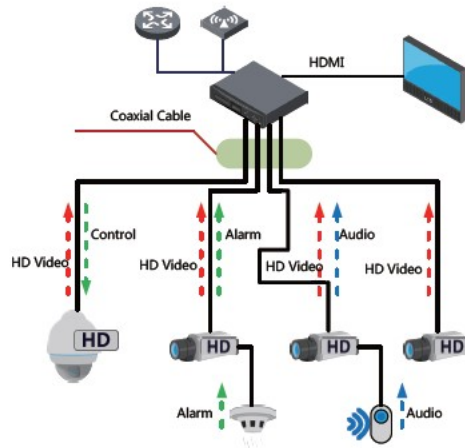

Kamera posiada wodoodporną i wandaloodporną obudowę, która chroni ją przed złymi warunkami atmosferycznymi i aktami wandalizmu. Sprzęt możemy użyć **do różnorodnych zastosowań zewnętrznych**. Pozwala na **montaż na suficie**.

Przeznaczenie:

Kamera posiada wodoodporną i wandaloodporną obudowę, która chroni ją przed złymi warunkami atmosferycznymi i aktami wandalizmu. Sprzęt możemy użyć do różnorodnych zastosowań zewnętrznych. Pozwala na montaż na suficie. Nadaje się do monitoringu np. hurtowni, magazynu czy szkoły.

Jakość obrazu:

Technologia HDCVI przeważa nad konkurencją głównie ze względu na łatwą instalację i konfigurację, brak zakłóceń i opóźnień sygnału oraz dłuższy dystans transmisji sygnału.

Transmisja obrazu do 500 m przewodem koncentrycznym, do 300 m skrętką komputerową

Schemat działania systemu HD-CVI (sygnał wideo, audio i sterowanie 1 przewodem)

• HDCVI™ Camera

Specyfikacja techniczna:

- przetwornik: 1/2.8" 2,1 MPX CMOS
- rozdzielczość:
 - 1920 x 1080 - 1080p ,
 - 1280 x 720 - 720p ,
 - 960 x 576 - 960H, PAL
- zasięg oświetlacza IR: 30 m
- obiektyw stałogniskowy: 2.8 mm
- kąt widzenia: 111°
- stosunek sygnał/szum (S/N): >65 dB
- wyjście wideo: HD-CVI / HD-TVI / AHD / PAL, 1 Vpp / 75 Ω
- obudowa: dome, aluminium
- kolor: Biały
- temperatura pracy: -40 °C - 60 °C
- stopień ochrony: IP67, IK10
- zasilanie: 12V DC / 230 mA
- zużycie energii: ≤ 2.8 W
- wymiary: Ø 94 x 79 mm
- waga: 0,28 kg