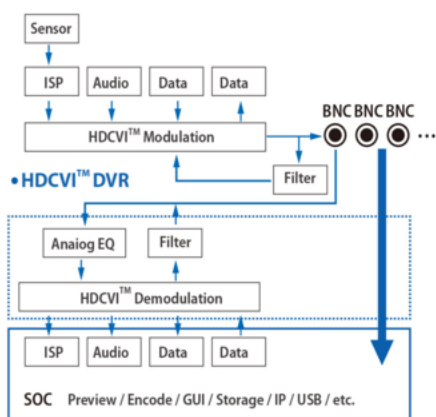

Kamera posiada wodoodporną i wandaloodporną obudowę, która chroni ją przed złymi warunkami atmosferycznymi i aktami wandalizmu. Sprzęt możemy użyć **do różnorodnych zastosowań zewnętrznych**. Pozwala na **montaż na suficie**.

Przeznaczenie:

Kamera posiada wodoodporną i wandaloodporną obudowę, która chroni ją przed złymi warunkami atmosferycznymi i aktami wandalizmu. Sprzęt możemy użyć do różnorodnych zastosowań zewnętrznych. Pozwala na montaż na suficie. Nadaje się do monitoringu np. hurtowni, magazynu czy szkoły.

Jakość obrazu:

Technologia HDCVI przeważa nad konkurencją głównie ze względu na łatwą instalację i konfigurację, brak zakłóceń i opóźnień sygnału oraz dłuższy dystans transmisji sygnału.

Transmisja obrazu do 500 m przewodem koncentrycznym, do 300 m skrętką komputerową

Schemat działania systemu HD-CVI (sygnał wideo, audio i sterowanie 1 przewodem)

• HDCVI™ Camera

Specyfikacja techniczna:

- przetwornik: 1/2.8" 2,1 MPX CMOS
- rozdzielczość:
 - 1920 x 1080 - 1080p ,
 - 1280 x 720 - 720p ,
 - 960 x 576 - 960H, PAL
- zasięg oświetlacza IR: 30 m
- obiektyw stałogniskowy: 2.8 mm
- kąt widzenia: 111°
- stosunek sygnał/szum (S/N): >65 dB
- wyjście wideo: HD-CVI / HD-TVI / AHD / PAL, 1 Vpp / 75 Ω
- obudowa: dome, aluminium
- kolor: Biały
- temperatura pracy: -40 °C - 60 °C
- stopień ochrony: IP67, IK10
- zasilanie: 12V DC / 230 mA
- zużycie energii: ≤ 2.8 W
- wymiary: Ø 94 x 79 mm
- waga: 0,28 kg