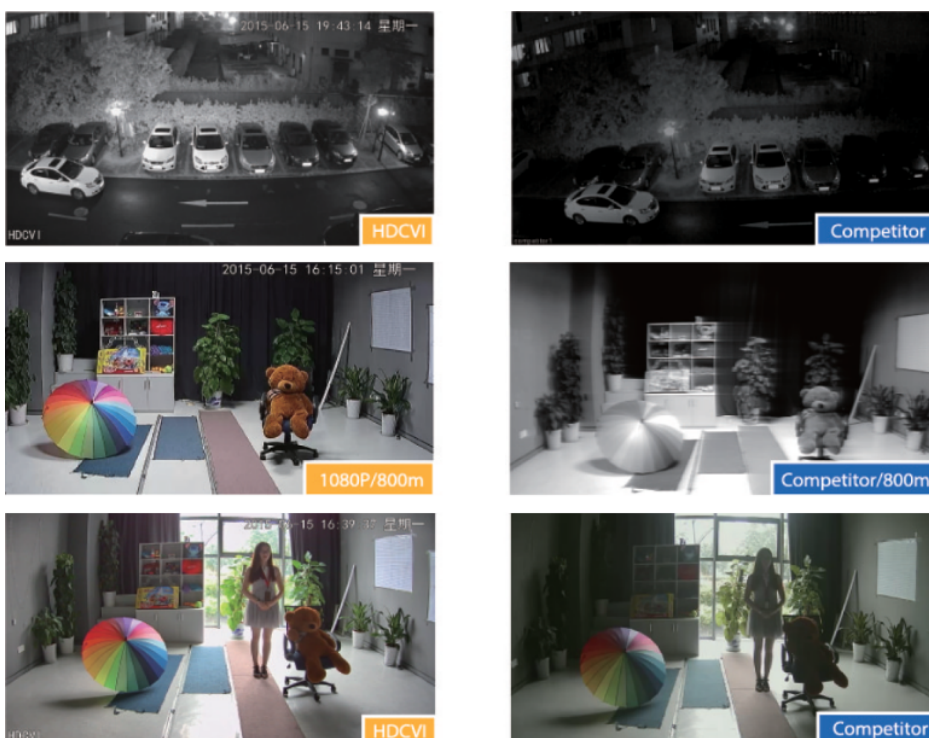

Transmisja obrazu do 500 m przewodem koncentrycznym, do 300 m skrętką komputerową