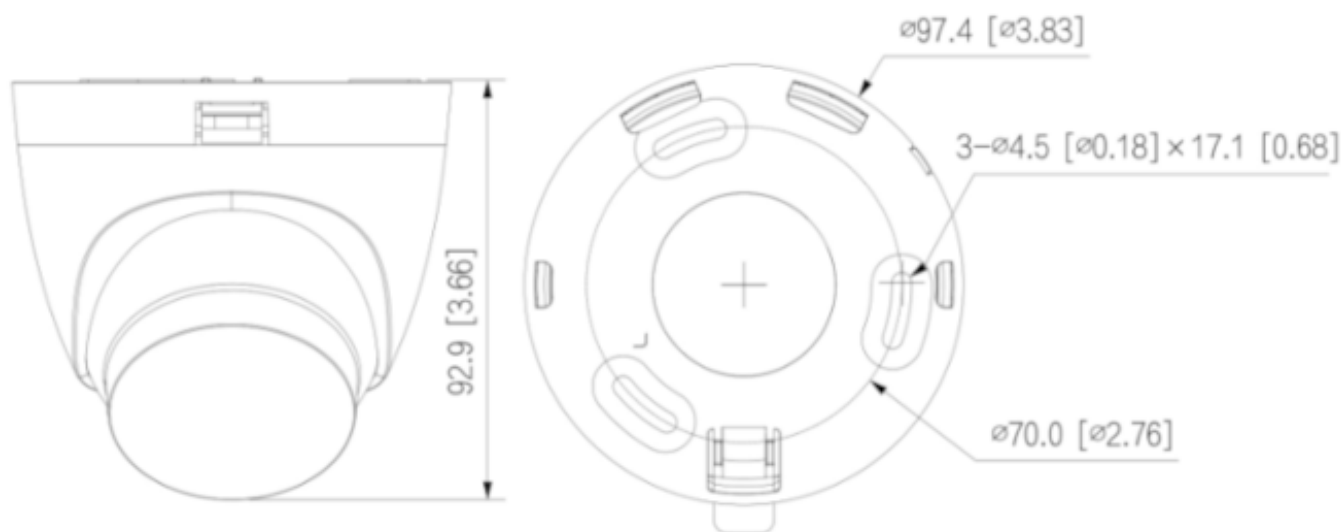

Parametry obiektywu kamery:

- typ obiektywu: stałogniskowy
- ogniskowa: 2,8 mm
- przysłona: F1.6
- typ przysłony: stała
- kąt widzenia: 113°
- mocowanie obiektywu: M12

Parametry wideo i audio:

- wyjście wideo: AHD / HD-CVI / HD-TVI / CVBS, 1 Vpp / 75Ω, ustawiane przełącznikami DIP
- rozdzielczość:
 - 2880 × 1620 - 5 Mpx @ HD-CVI @ 25kl/s - format obrazu 16:9,
 - 2560 × 1440 - 3.7 Mpx @ HD-CVI / HD-TVI / AHD @ 25kl/s,
 - 1920 × 1080 - 1080p @ HD-CVI @ 25 kl/s,
 - 960 × 576 - 960H @ PAL @ 25 kl/s
- wbudowany mikrofon (zasięg: max. 8m)
- obsługa audio po kablu koncentrycznym (tylko HD-CVI)

Obudowa i parametry pracy:

- obudowa: dome (kopułkowa)
- kolor: biały
- temperatura pracy: -40°C ... +60°C
- stopień ochrony: IP67
- materiał obudowy: plastik
- wymiary: Ø 97 x 93 mm
- waga netto: 0,22kg