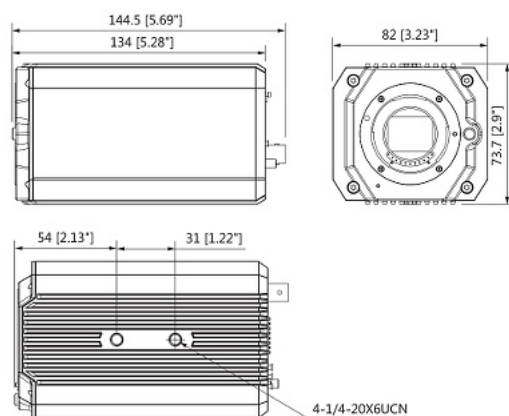

Schemat działania systemu HD-CVI (sygnał wideo, audio i sterowanie 1 przewodem)

Specyfikacja techniczna:

- standard: HDCVI/PAL
- przetwornik: 4/3 " Progressive Scan 8.3 MPX CMOS
- rozdzielczość:
 - 3840 x 2160 - 4K UHD ,
 - 2560 x 1440 - 4 Mpx
- wyjście wideo: 1x HDMI 4K, gniazdo BNC - 1Vpp / 75 Ω
- stosunek sygnał/szum (S/N): > 65 dB
- czułość: 0.001 Lux F1.2, 30 IRE (kolor)
- audio: wbudowany mikrofon, wejście na mikrofon zewnętrzny
- wejścia / wyjścia alarmowe: 2/1
- temperatura pracy: -30 °C ... +60 °C
- kolor czarny
- obudowa: box, aluminium
- zasilanie: 12VDC / 530 mA ; 24V AC
- pobór mocy: \leq 6.4 W
- wymiary: 145 x 82 x 74 mm
- waga: 0,64 kg