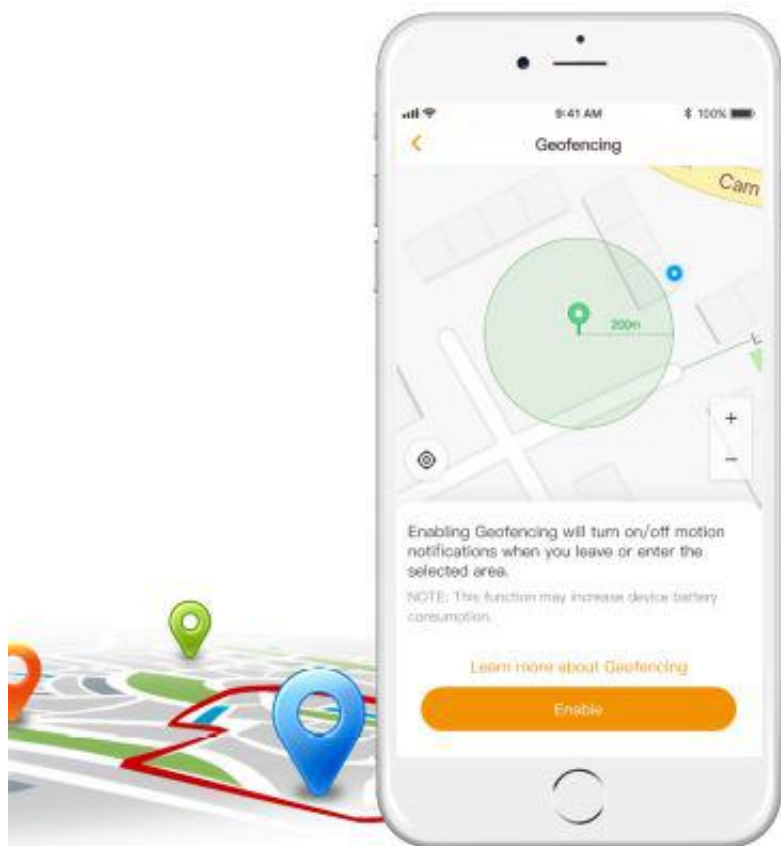

Cechy produktu:

- wysoka jakość obrazu - 1080P FullHD
- obiektyw stałogniskowy 2,8mm
- podświetlenie nocne - zasięg do 10 m (w terenie otwartym)
- wbudowany mikrofon i głośnik
- przycisk reset
- detekcja ruchu i osób
- konfigurowanie regionu
- sterowanie za pomocą aplikacji IMOU (Android, iOS)
- alarm o wystąpieniu nietypowego dźwięku przed kamerą (np. płaczu dziecka)
- dwukierunkowa rozmowa - komunikacja z dziećmi czy zwierzętami w domu
- zapis nagrań lokalnie - na karcie microSD (do 256Gb, brak w zestawie) lub na chmurze Imou (usługa dodatkowo płatna)
- powiadomienia na smartfon po wykryciu ruchu przed kamerą w czasie rzeczywistym

Głosowe zarządzanie kamerami

Do tego celu należy użyć Amazon Echo Show lub Google Home. Umożliwia to kontrolowanie kamery, wydawanie komend słownych, a tym samym zarządzanie kamerami. Pozwala to też na rozszerzenie funkcji inteligentnego domu.

Wirtualne ogrodzenie

Geofencing (Wirtualne Ogrodzenie) - wykorzystuje telefon do wykrywania przekroczenia określonej przez użytkownika granicy i wyzwała działanie (np. włączanie/wyłączanie powiadomień „push” w kamerze).