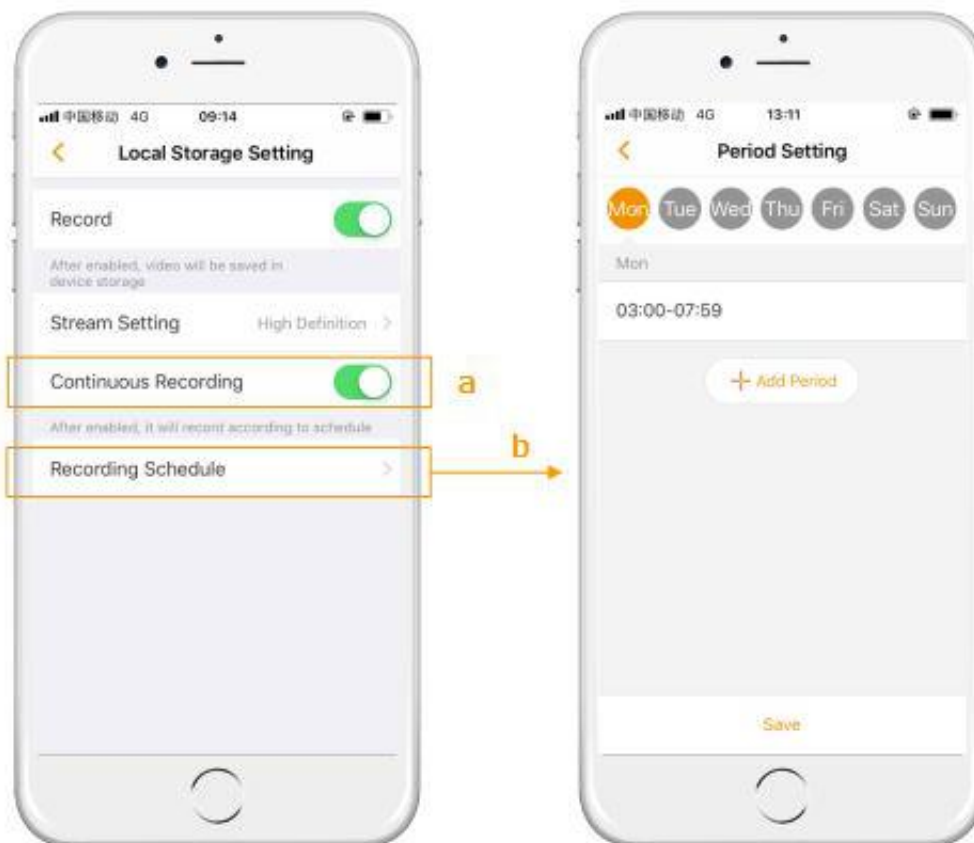

Specyfikacja techniczna:

- przetwornik: 1/2.7" 2MPX CMOS
- rozdzielczość: 2 Mpx (1920 x 1080) @25 kl/s
- kompresja wideo: H.265 / H.264
- obiektyw stałogniskowy: 2,8 mm
- kąt widzenia: 112°(H), 58°(V), 131°(D)
- podświetlenie nocne - zasięg do 10 m (w terenie otwartym)
- sieć WiFi: IEEE802.11b/g/n, do 50 m (w otwartej przestrzeni)
- 16x cyfrowy zoom
- dwukierunkowa łączność audio
- aplikacja IMOU: Android, iOS
- miejsce na kartę MicroSD (do 256GB, brak w zestawie)
- kolor: biały
- temperatura pracy: -10°C ...+45°C
- wilgotność: mniej niż 95% RH
- zasilanie: 5V DC / 1A
- pobór mocy: <3,1 W
- wymiary: 66 x 33 x 109 mm
- waga: 102,7 g

W zestawie:

- kamera IMOU IPC-C22EP-A - 1 szt;
- zasilacz - 1 szt.