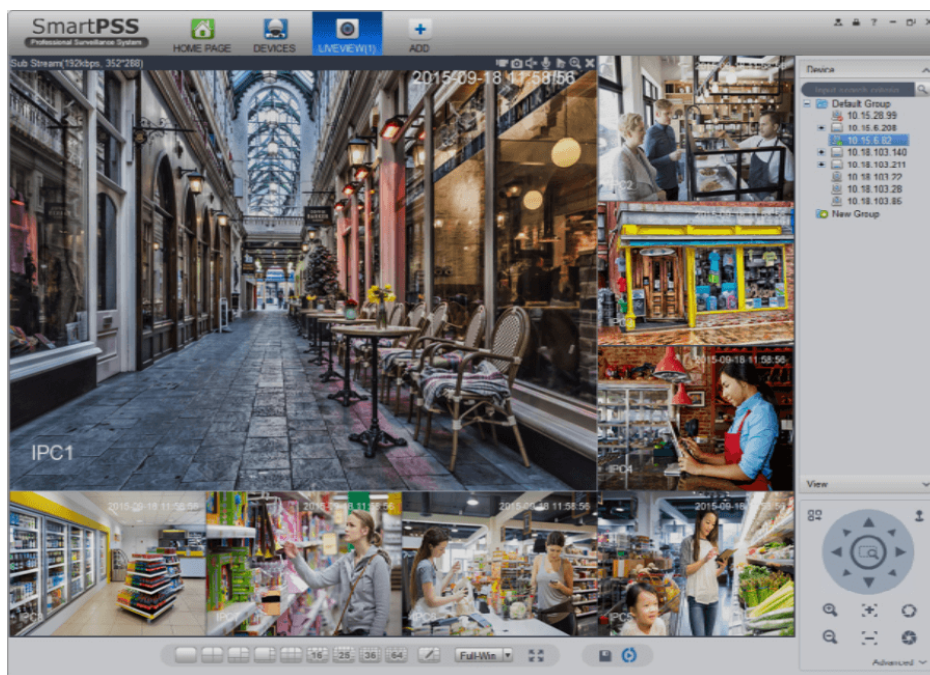

DMSS (dla urządzeń mobilnych)