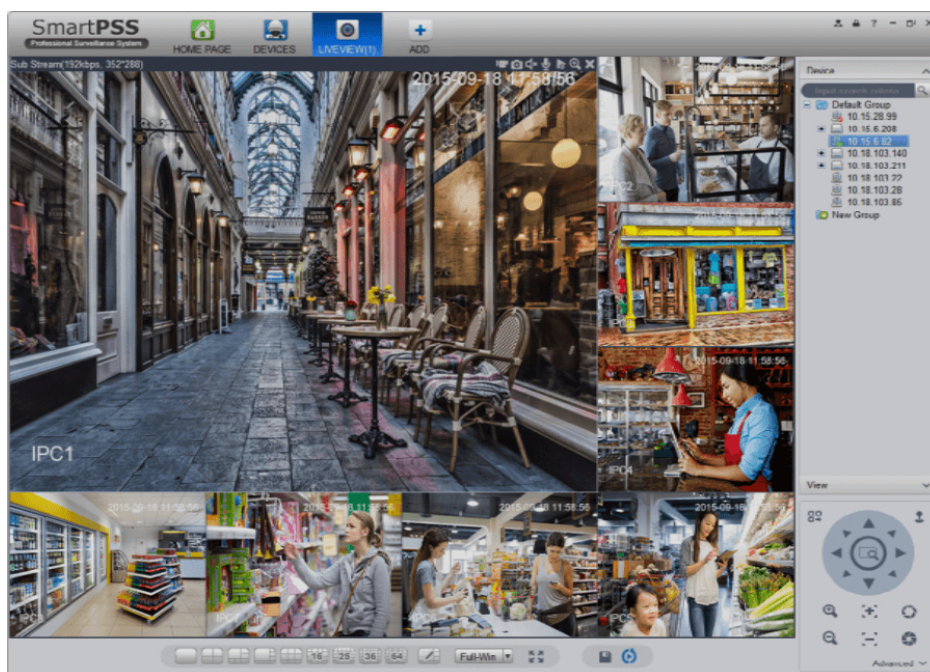

2) BLC (Back Light Compensation - kompensacja światła wstecznego)

Funkcja przydatna w sytuacji, gdy sprzęt ukierunkowany jest na silne światło i pierwszy plan jest zbyt ciemny, przez co też niewyraźny. BLC rozświetla ciemne miejsca, wraz z tłem, dzięki czemu jakość obrazu jest zdecydowanie lepsza.

3) WDR (Wide Dynamic Range - szeroki zakres dynamiki)

Dzięki niej poprawimy jakość obrazu, gdyż uzyskujemy optymalny kolor i doświetlenie kadru. Funkcja zmienia parametry miejsc niedoświetlonych oraz prześwietlonych.

Smart PSS (dla komputera)