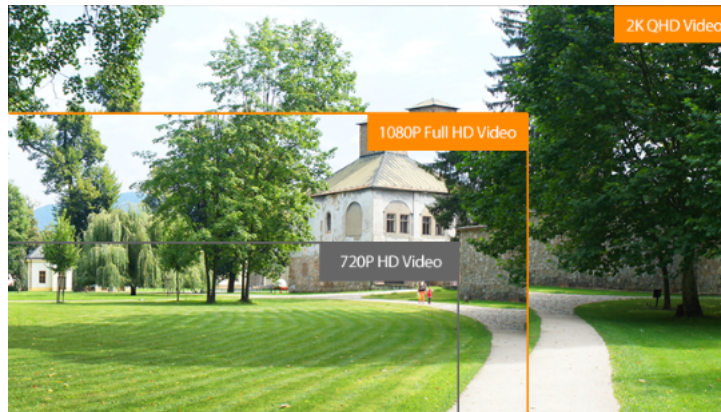

Przeznaczenie:

Kamera posiada metalową obudowę, zapewniającą ochronę sprzętu przed zniszczeniem. Przeznaczona jest do różnorodnych zastosowań wewnętrznych. Pozwala ona na montaż sprzętu na suficie i na ścianie. Jest przydatna do obserwacji np. magazynów, biur, hurtowni czy szkół.