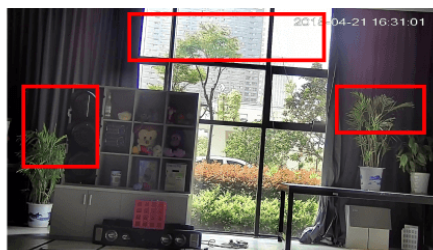

WDR ON

2) DNR (Digital Noise Reduction - cyfrowa redukcja szumów)

Dzięki niej łatwo zredukujemy szумы na obrazie, ale zminimalizujemy niedociągnięcia powstałe w wyniku całkowitego lub niedostatecznego braku światła.

Smart PSS (dla komputera)