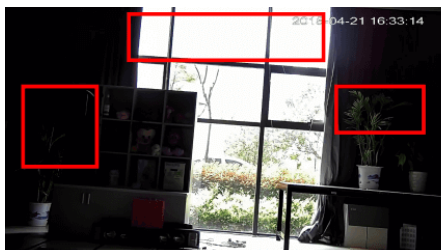

WDR OFF

2) DNR (Digital Noise Reduction - cyfrowa redukcja szumów)

Dzięki niej łatwo zredukujemy szумы na obrazie, ale zminimalizujemy niedociągnięcia powstałe w wyniku całkowitego lub niedostatecznego braku światła.

Smart PSS (dla komputera)