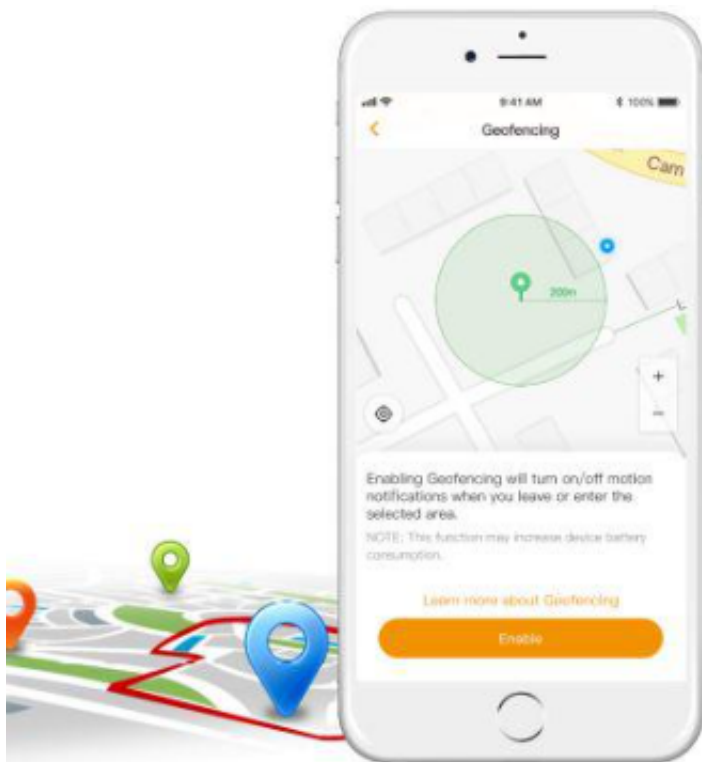

Inteligentne śledzenie i detekcja osób

Gdy w pomieszczeniu pojawi się nieproszony gość, kamera automatycznie wykryje ludzką postać i utrzyma ją w zasięgu wzroku, niezależnie od tego, co zrobi czy dokąd się uda. Dzięki funkcji **inteligentnego śledzenia**, obiektyw kamery skieruje się za poruszającym się obiektem, zapewniając kompleksową obserwację i utrzymanie go w kadrze. Żaden ruch nie umknie uwadze kamery. Następnie wysyła powiadomienie na smartfon.

Funkcja **Detekcji Osób**, w którą wyposażona jest kamera IMOU pozwala na automatyczne wykrywanie i śledzenie ludzkiej postaci. Dzięki zaawansowanej technologii przetwarzania obrazu, nigdy więcej nie będziesz się musiał martwić fałszywymi alarmami.

Nowoczesna technologia pozwala precyzyjnie odróżnić człowieka od innych ruchomych obiektów takich, jak zwierzęta czy gałęzie drzew poruszane wiatrem. To oznacza, że system selektywnie monitoruje jedynie to, co naprawdę istotne, eliminując zbędne powiadomienia i gwarantując, że będziesz informowany/a tylko o rzeczywistych zagrożeniach.