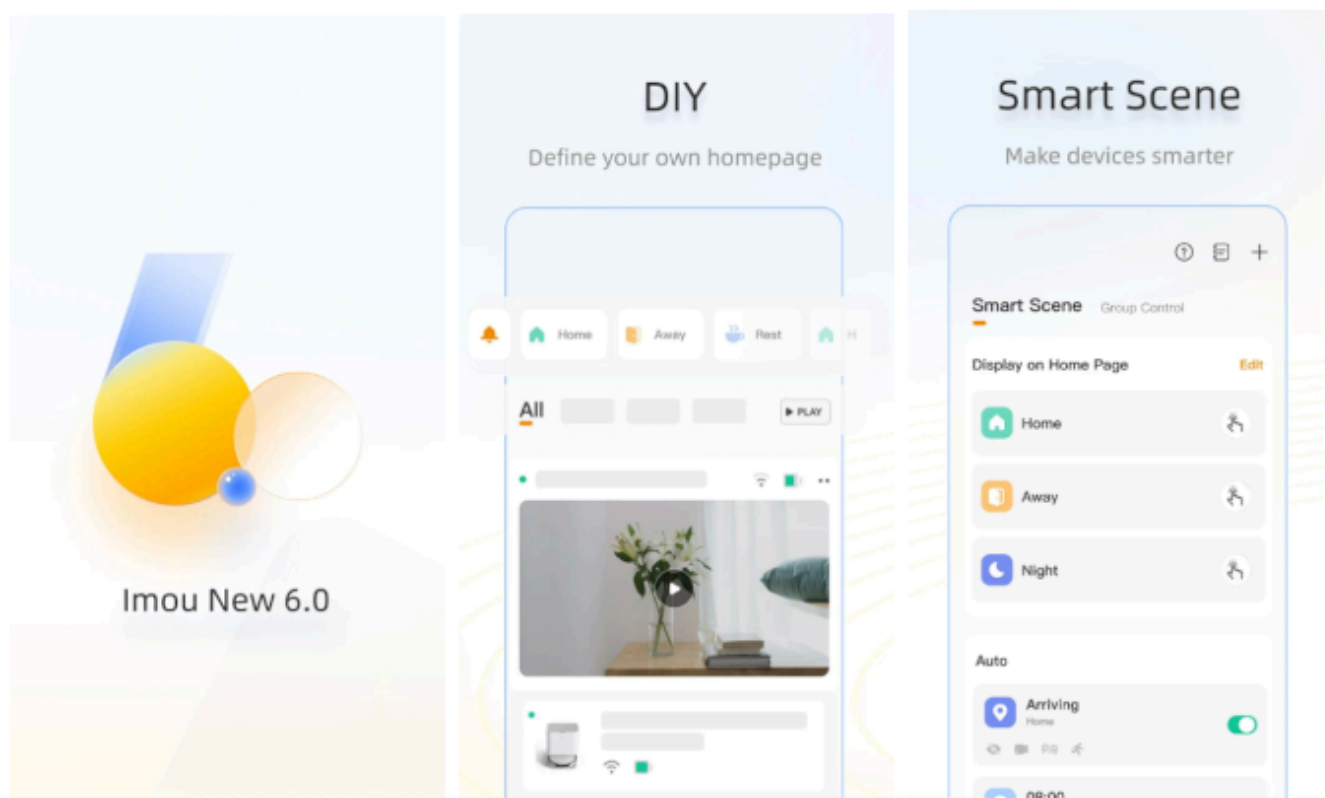

Aplikacja pozwala też na nagrywanie obrazu **na karcie MicroSD** (do 256Gb, brak w zestawie) lub **w chmurze IMOU** (usługa nagrywania jest dodatkowo płatna po darmowym okresie próbnym!), a także odtwarzanie nagrania i korzystanie z podglądu on-line.

Zapis na karcie MicroSD może się odbywać w sposób ciągły - wystarczy aktywować funkcję **Continuous Recording**. Możliwe jest też ustalenie harmonogramu nagrywania celem precyzyjnego zarządzania czasem zapisu.

Jeśli funkcja **Harmonogram (Recording Schedule)** jest aktywna, wówczas zapis będzie zgodny z ustawieniami Harmonogramu. W przeciwnym razie - będzie nagrywać tylko wideo ze zdarzenia (zapis po detekcji).

Jeśli zależy Ci na **prywatności**, dedykowany tryb w kamerze Ranger 2 zagwarantuje Ci pełną kontrolę. Dzięki niemu możesz zasłonić obiektyw kamery za pomocą aplikacji IMOU Life, zarówno gdy jesteś w domu, jak i poza nim. To zapewni Ci spokój i pewność, że Twoja prywatność jest chroniona zawsze, gdy tego potrzebujesz.

Aplikacja umożliwia też funkcję **Geofencing (wirtualne ogrodzenie)**. Wykorzystuje ona dane z telefonu użytkownika do monitorowania, czy znajduje się on w określonym obszarze. Gdy użytkownik przekroczy zdefiniowaną granicę, funkcja ta może automatycznie uruchamiać określone działania takie, jak włączanie lub wyłączanie powiadomień PUSH na kamerze. To skuteczne narzędzie, które dostosowuje zachowanie systemu do aktualnej lokalizacji użytkownika, zwiększając tym samym komfort i bezpieczeństwo.