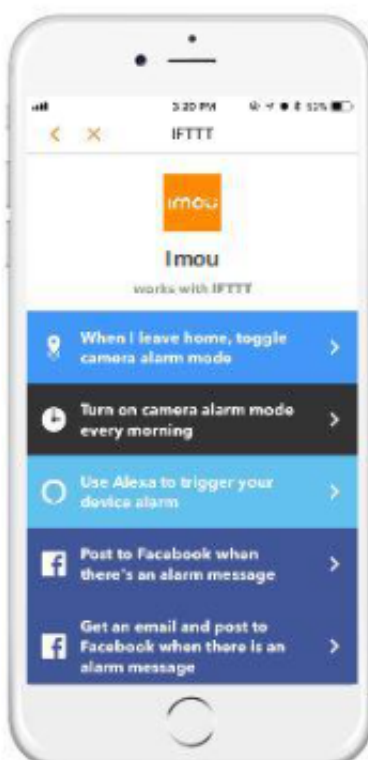

Zbuduj inteligentny dom

Wykorzystaj **Amazon Echo Show** lub **Google Home** do wygodnej kontroli swoich kamer, wydając komendy głosowe w celu zarządzania nimi. Dzięki tej integracji, możesz łatwo dostosować ustawienia i monitorować swoje kamery za pomocą prostych poleceń.

Dodatkowo, korzystając z platformy **IFTTT**, otwierasz przed sobą jeszcze większy zakres możliwości w budowaniu inteligentnego domu. Umożliwia bowiem tworzenie niestandardowych scenariuszy, które automatyzują działania różnych urządzeń, integrując je w spójny system, dostosowany do Twoich indywidualnych potrzeb.