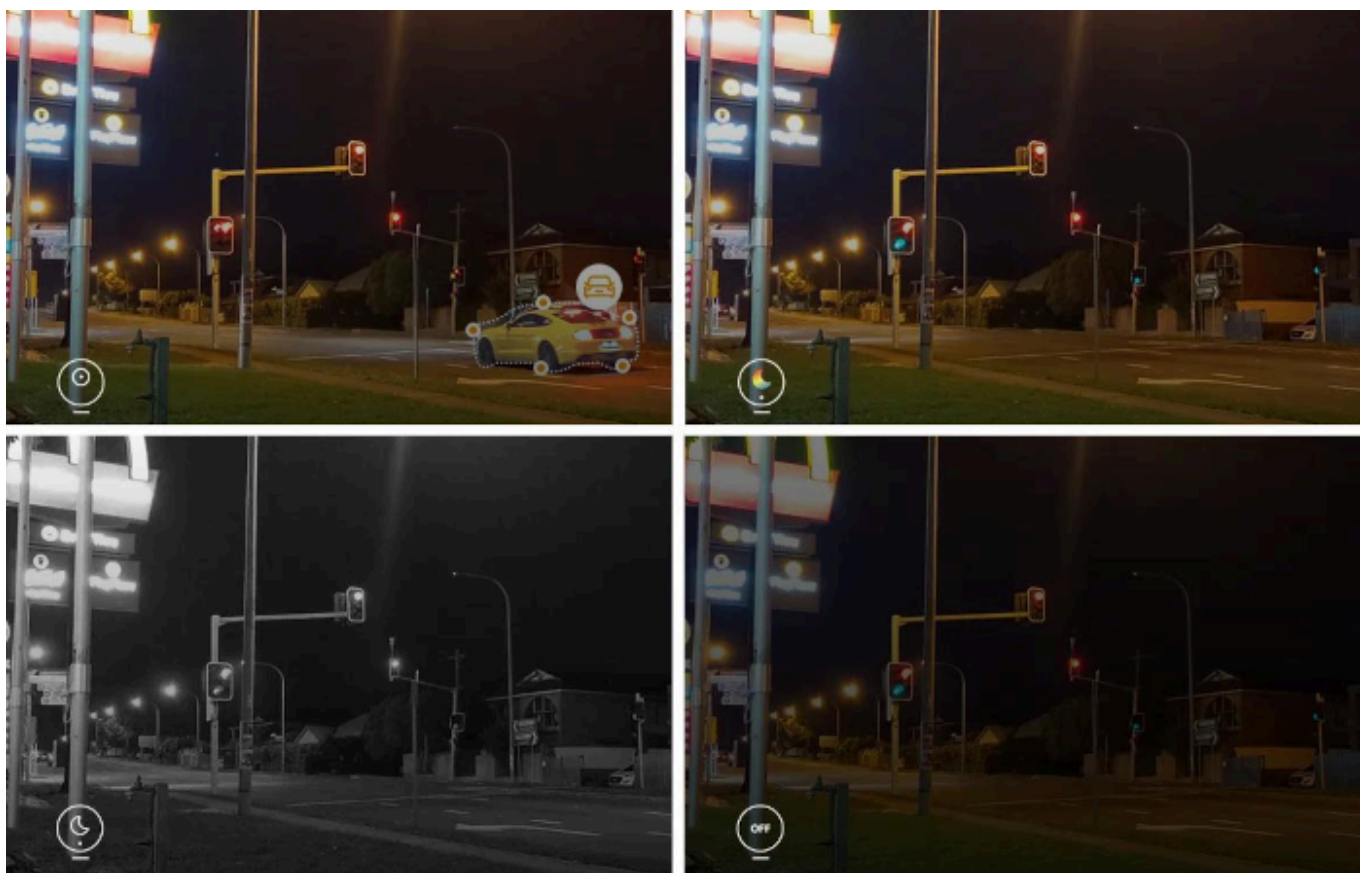

Cechy produktu:

- 2 obiektywy w jednej kamerze: 3Mpx/2K (obiektyw stałogniskowy) i 5MPX/3K (obiektyw Pan-Tilt)
- 4 tryby nocnego widzenia - świetna jakość nawet w całkowitej ciemności
- dwukanałowa detekcja ludzi / zwierząt z funkcją wysyłania powiadomień - IMOU SENSE®
- tryb prywatności
- funkcja śledzenia obiektów - śledzenie ruchomych obiektów od razu po tym, jak kamera wykryje ruch
- aktywne odstraszenie - w przypadku wykrycia nieproszonych gości, co pomaga minimalizować ryzyko włamań - wbudowana syrena o mocy 110 db
- funkcja wykrywania człowieka i pojazdu
- funkcja dwukierunkowej rozmowy
- wbudowany głośnik i mikrofon
- dwukanałowe wykrywanie wspomagane przez IMOU SENSE® - algorytm sztucznej inteligencji (AI) - oba obiektywy korzystają z własnego algorytmu, co przekłada się na 50% wzrost ogólnej dokładności i dostarcza wyniki wykrywania w czasie krótszym, niż 0,02 sekundy
- funkcja powiadomienia alarmowego natychmiast powiadamia użytkownika o wykryciu ruchu lub innych niepożądanych zdarzeniach
- możliwość rejestracji nagrań na urządzeniu NVR (rejestratorze sieciowym), na karcie pamięci (max 256Gb, brak w zestawie) lub w chmurze Imou (opcja płatna)
- Imou Protect - usługa subskrypcyjna, która pozwala wzbogacić Twoje produkty IMOU za pomocą zaawansowanej technologii obliczeń chmurowych i podnieść jakość Twojego doświadczenia w zakresie bezpieczeństwa.
- wsparcie dla połączeń Wi-Fi 6
- stopień ochrony: IP66

Regulowany, podwójny obiektyw - ochrona w 360°

Obiektyw PTZ (Pan-Tilt-Zoom) kamery obsługuje funkcje panoramicznego przesunięcia poziomego w zakresie od 0° do 355° i przesunięcia pionowego w zakresie od 0° do 90°. Z kolei **obiektyw stałogniskowy** obsługuje funkcje przesunięcia poziomego w zakresie od 0° do 260° i przesunięcia pionowego w zakresie od 0° do 30°. Dzięki temu kamera **zapewnia ochronę Twojego domu w zakresie 360°**.