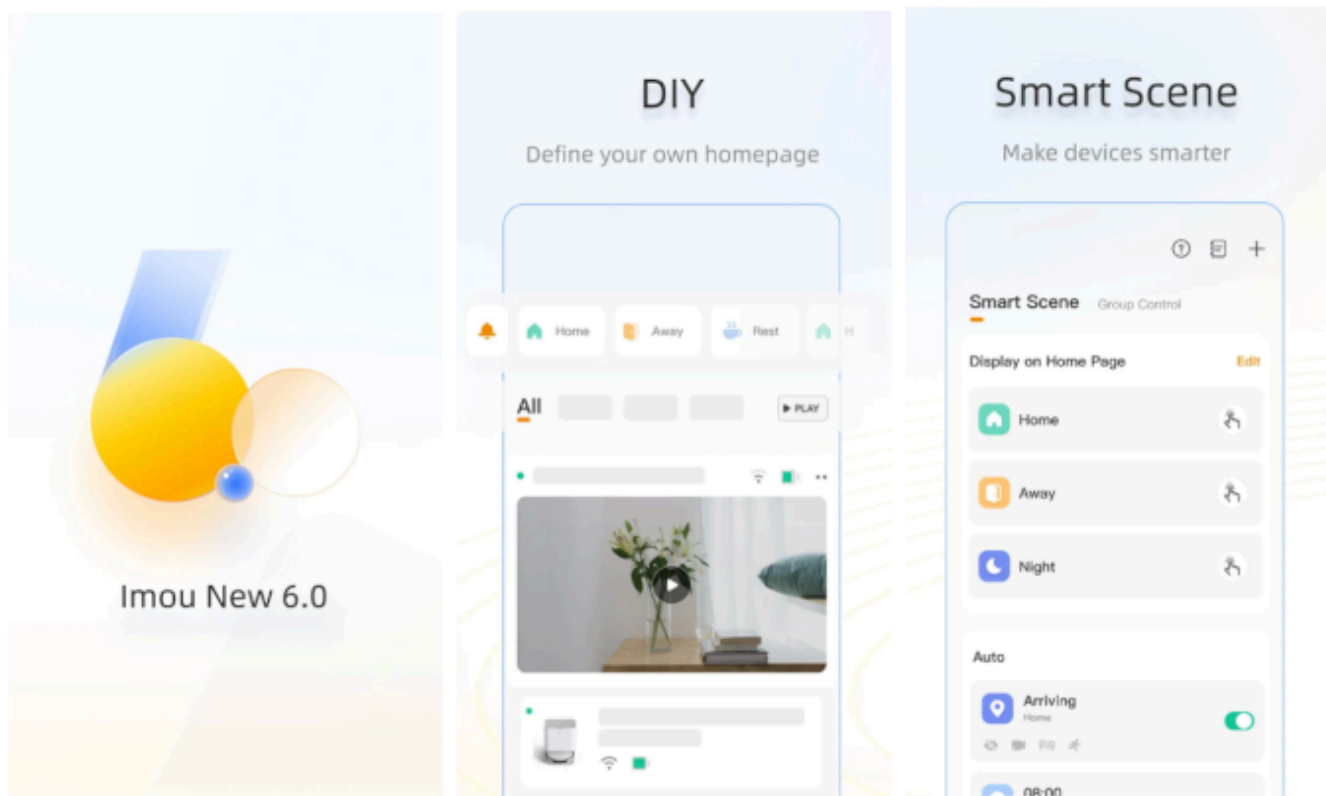

### Opis produktu

**Kamera WiFi IMOU Cruiser DUAL IPC-S7XP-10M0WED-0360B-IMOU** posiada 2 obiektywy zapewniające rozdzielczość **5 MPX** (obiektyw stałogniskowy) oraz **5Mpx** (obiektyw pan-tilt PTZ). Dzięki funkcji podwójnego monitoringu na żywo oraz panoramicznej funkcji obracania i nachylania, kamera zapewnia **całkowite pokrycie każdego zakątka domu**. **Zaawansowane funkcje detekcyjne** sprawiają, że kamera Imou Cruiser Dual 10Mpx jest w stanie **rozpoznawać obecność ludzi i pojazdów**, co zwiększa bezpieczeństwo jej użytkownika i poziom zaawansowania monitoringu. **Inteligentny kolorowy noktowizor** umożliwia rejestrację obrazów w pełnym kolorze nawet w zupełnej ciemności, co pozwala na uzyskanie wyraźnych nagrań w każdych warunkach oświetleniowych. Kamera obsługuje także najnowszy standard **Wi-Fi 6**, a więc zapewnia znacznie większy zasięg i lepszą wydajność monitoringu. Standard ten cechują wyższe prędkości transferu danych niż starsze standardy, a także lepsza penetracja ścian i przeszkód.

### Aplikacja mobilna Imou Life

Dostępna na urządzenia mobilne z systemem Android / iOS. Umożliwia na zdalny podgląd, sterowanie urządzeniem czy jego konfigurację.