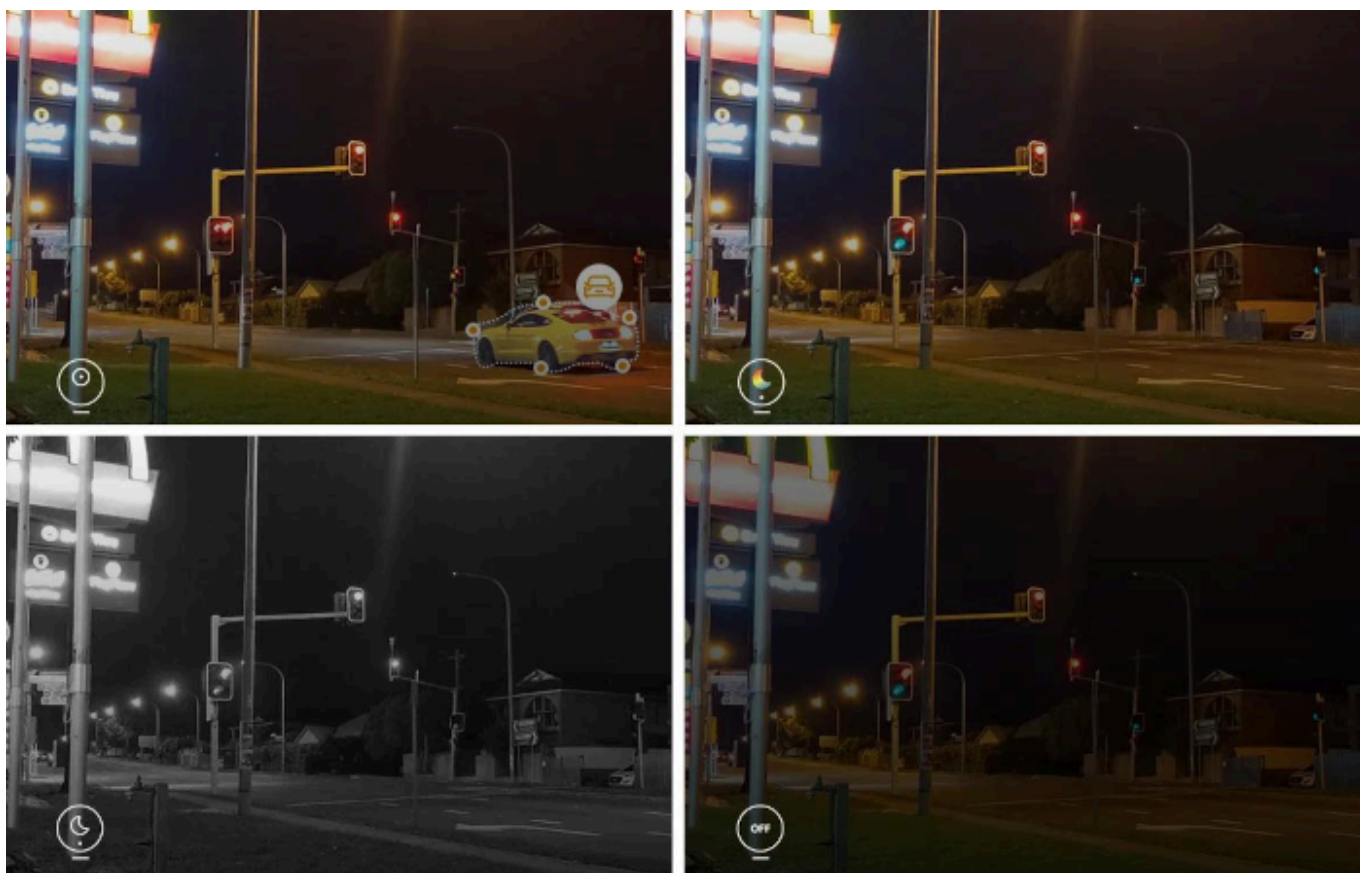

Cechy produktu:

- 2 obiektywy w jednej kamerze: 5Mpx/3K (obiektyw stałogniskowy) i 5MPX/3K (obiektyw Pan-Tilt PTZ)
- 4 tryby nocnego widzenia - świetna jakość nawet w całkowitej ciemności
- dwukanałowa detekcja ludzi / zwierząt z funkcją wysyłania powiadomień - IMOU SENSE®
- tryb prywatności
- funkcja śledzenia obiektów - śledzenie ruchomych obiektów od razu po tym, jak kamera wykryje ruch
- aktywne odstraszenie - w przypadku wykrycia nieproszonych gości, co pomaga minimalizować ryzyko włamań - wbudowana syrena o mocy 110 db
- funkcja wykrywania człowieka i pojazdu
- funkcja dwukierunkowej rozmowy - umożliwia komunikację pomiędzy osobą przy kamerze, a użytkownikiem zdalnym
- wbudowany głośnik i mikrofon z funkcją eliminacji echa
- dwukanałowe wykrywanie wspomagane przez IMOU SENSE® - algorytm sztucznej inteligencji (AI) - oba obiektywy korzystają z własnego algorytmu, co przekłada się na 50% wzrost ogólnej dokładności i dostarcza wyniki wykrywania w czasie krótszym, niż 0,02 sekundy
- funkcja powiadomienia alarmowego natychmiast powiadamia użytkownika o wykryciu ruchu lub innych niepożądanych zdarzeniach
- możliwość rejestracji nagrań na urządzeniu NVR (rejestratorze sieciowym), na karcie pamięci (max 256Gb, brak w zestawie) lub w chmurze Imou (opcja płatna)
- Imou Protect - usługa subskrypcyjna, która pozwala wzbogacić Twoje produkty IMOU za pomocą zaawansowanej technologii obliczeń chmurowych i podnieść jakość Twojego doświadczenia w zakresie bezpieczeństwa.
- wsparcie dla połączeń Wi-Fi 6
- stopień ochrony: IP66

Aplikacja mobilna Imou Life

Dostępna na urządzenia mobilne z systemem Android / iOS. Umożliwia na zdalny podgląd, sterowanie urządzeniem czy jego konfigurację.