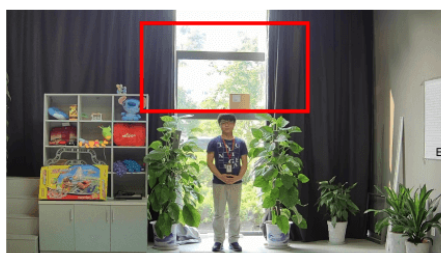

120dB WDR

2) DNR (Digital Noise Reduction - cyfrowa redukcja szumów)

Dzięki niej łatwo zredukujemy szumy na obrazie, ale zminimalizujemy niedociągnięcia powstałe w wyniku całkowitego lub niedostatecznego braku światła.

Oprogramowanie ONVIF (współpraca z większością kamer IP)

W zestawie:

- kamera Dahua IPC-EBW81230 - 1 szt.