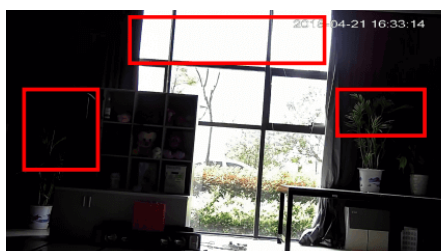

WDR OFF

2) DNR (Digital Noise Reduction - cyfrowa redukcja szumów)

Dzięki niej łatwo zredukujemy szumy na obrazie, ale zminimalizujemy niedociągnięcia powstałe w wyniku całkowitego lub niedostatecznego braku światła.

Oprogramowanie ONVIF (współpraca z większością kamer IP)

W zestawie:

- kamera Dahua IPC-EBW81230 - 1 szt.