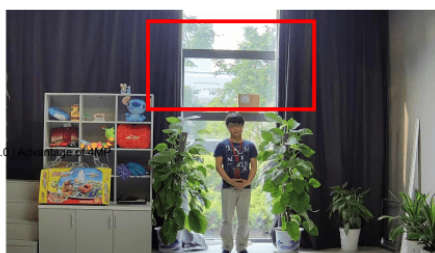

140dB WDR

2) DNR (Digital Noise Reduction - cyfrowa redukcja szumów)

Dzięki niej łatwo zredukujemy szumy na obrazie, ale zminimalizujemy niedociągnięcia powstałe w wyniku całkowitego lub niedostatecznego braku światła.