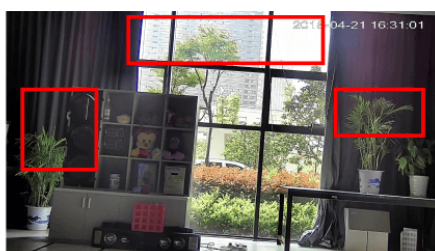

WDR ON

2) DNR (Digital Noise Reduction - cyfrowa redukcja szumów)

Dzięki niej łatwo zredukujemy szumy na obrazie, ale zminimalizujemy niedociągnięcia powstałe w wyniku całkowitego lub niedostatecznego braku światła.

Oprogramowanie ONVIF (współpraca z większością kamer IP)

W zestawie:

- kamera Dahua IPC-EBW81230 - 1 szt.