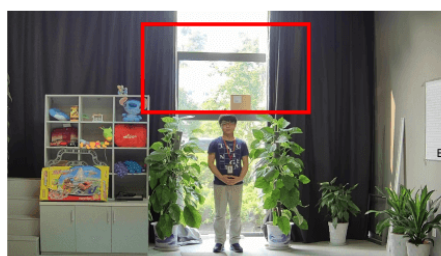

Dzięki niej poprawimy jakość obrazu, gdyż uzyskujemy optymalny kolor i doświetlenie kadru. Funkcja zmienia parametry miejsc niedoświetlonych oraz prześwietlonych.

120dB WDR

2) DNR (Digital Noise Reduction - cyfrowa redukcja szumów)

Dzięki niej łatwo zredukujemy szumy na obrazie, ale zminimalizujemy niedociągnięcia powstałe w wyniku całkowitego lub niedostatecznego braku światła.

Smart PSS (dla komputera)