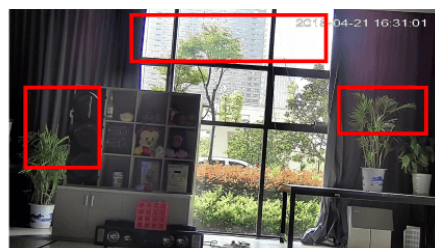

Dzięki niej poprawimy jakość obrazu, gdyż uzyskujemy optymalny kolor i doświetlenie kadru. Funkcja zmienia parametry miejsc niedoświetlonych oraz prześwietlonych.

WDR ON

2) DNR (Digital Noise Reduction - cyfrowa redukcja szumów)

Dzięki niej łatwo zredukujemy szumy na obrazie, ale zminimalizujemy niedociągnięcia powstałe w wyniku całkowitego lub niedostatecznego braku światła.

Smart PSS (dla komputera)