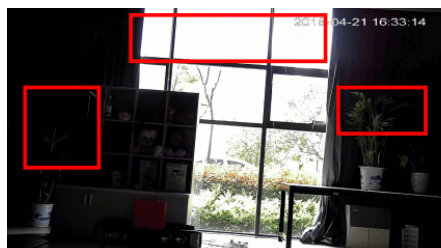

Dzięki niej poprawimy jakość obrazu, gdyż uzyskujemy optymalny kolor i doświetlenie kadru. Funkcja zmienia parametry miejsc niedoświetlonych oraz prześwietlonych.

WDR OFF