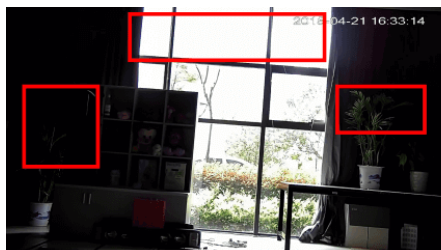

WDR OFF

2) DNR (Digital Noise Reduction - cyfrowa redukcja szumów)

Dzięki niej łatwo zredukujemy szumy na obrazie, ale zminimalizujemy niedociągnięcia powstałe w wyniku całkowitego lub niedostatecznego braku światła.

Oprogramowanie ONVIF (współpraca z większością kamer IP)

W zestawie:

- kamera Dahua HAC-EB2401-0118B - 1 szt.