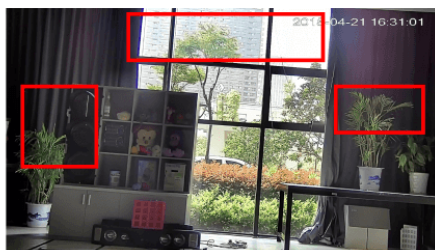

WDR ON

2) DNR (Digital Noise Reduction - cyfrowa redukcja szumów)

Dzięki niej łatwo zredukujemy szumy na obrazie, ale zminimalizujemy niedociągnięcia powstałe w wyniku całkowitego lub niedostatecznego braku światła.

Oprogramowanie ONVIF (współpraca z większością kamer IP)

W zestawie:

- kamera Dahua HAC-EB2401-0118B - 1 szt.