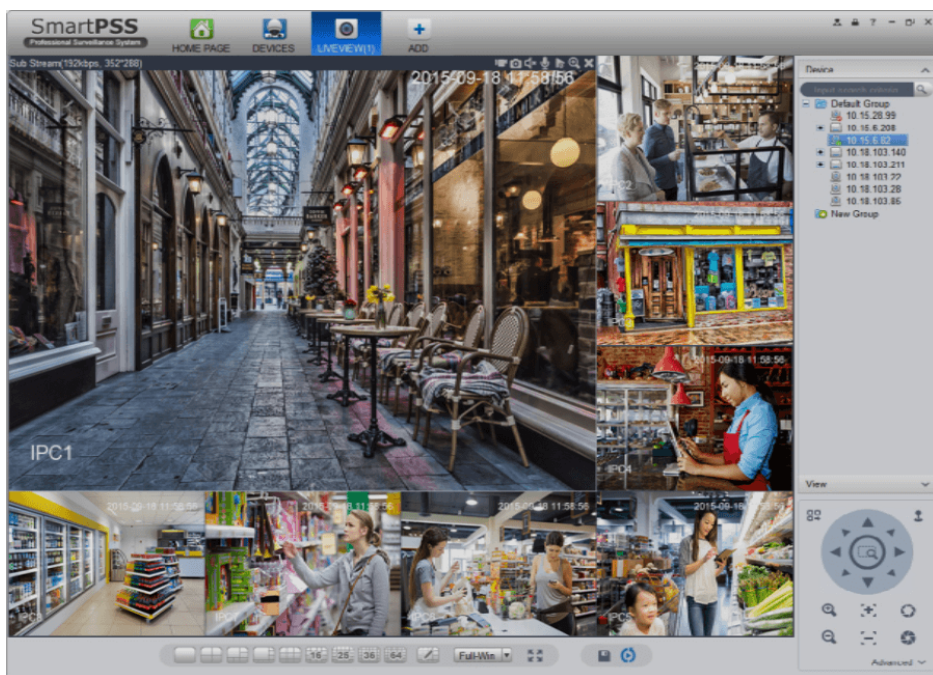

DMSS (dla urządzeń mobilnych)