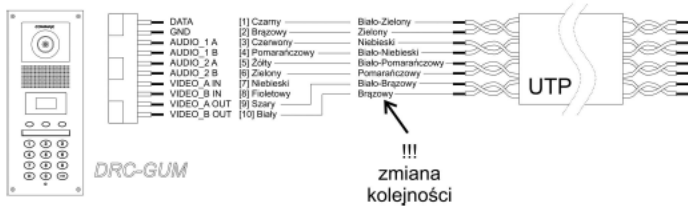

Cechy produktu:

- panel zewnętrzny z kamerą wieloabonentowa, kolorową
- możliwość zbudowania systemu wideodomofonowego do kilkuset mieszkańców
- podświetlenie światłem białym
- współpraca:
 - z monitorami: CAV-xxx, CMV-xxx oraz analogowymi CDV-xxx
 - z unifonami AP-3SG (możliwość samodzielnej pracy)
 - ze stacją portierską CDS-4GS, CDS-2AG
- możliwość otwierania elektrozamka z poziomu kamery (indywidualne kody)
- regulacja kąta widzenia
- klawiatura numeryczna
- kody wejściowe
- komunikacja ze stacją portierską
- montaż natynkowy lub podtynkowy
- wymiary panela aluminiowego: 315 x 130 x 10 (wys x szer x gł) mm
- zasilanie: 12VDC (zasilacz w zestawie)

Przykładowe schematy połączeń:

4.1. System z dystrybutorami CCU-4GF i monitorami CAV-xxx - połączenie kamery DRC-GUM do magistrali :

4.2. System z dystrybutorami CMD-xxx i monitorami CMV-xxx lub CDV-xxx - połączenie kamery DRC-GUM do magistrali