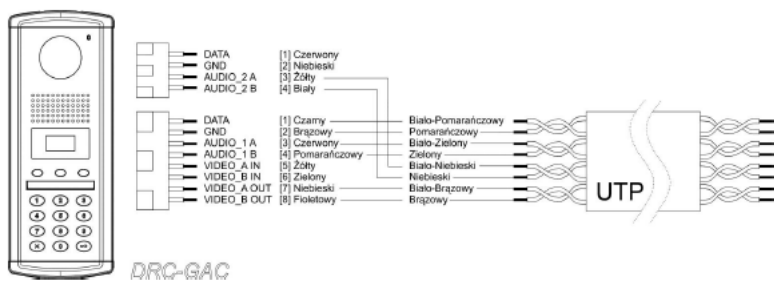

Połączenie kamery DRC-GAC do magistrali:

Połączenie kamery DRC-GAC do magistrali z użyciem przejściówki: