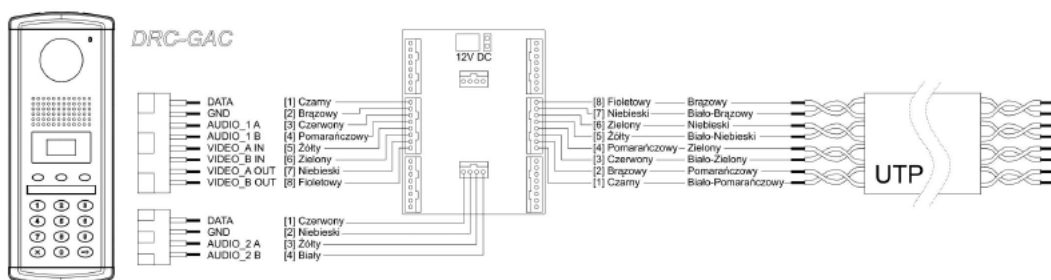

### Cechy produktu:

- panel zewnętrzny z kamerą wieloabonentowa, kolorowa
- możliwość zbudowania systemu wideodomofonowego do 500 mieszkańców
- podświetlenie światłem białym
- współpraca:
  - z monitorami: CAV-35GN, CAV-50GN, CAV-70GA
  - z unifonami AP-3SG (możliwość samodzielnej pracy)
  - ze stacją portierską CDS-4GS
- możliwość otwierania elektrozamka z poziomu kamery (indywidualne kody)
- regulacja kąta widzenia
- klawiatura numeryczna
- kody wejściowe
- komunikacja ze stacją portierską
- montaż natynkowy lub podtynkowy
- wymiary panela aluminiowego: 317 x 124 x 18 (wys x szer x gł) mm
- zasilanie: 12VDC (zasilacz w zestawie)

### Przykładowe schematy połączeń:

Połączenie kamery DRC-GAC do magistrali:

Połączenie kamery DRC-GAC do magistrali z użyciem przejściówki:

**W zestawie:**

- kamera wieloabonentowa COMMAX DRC-GAC - 1 szt;
- instrukcja obsługi.