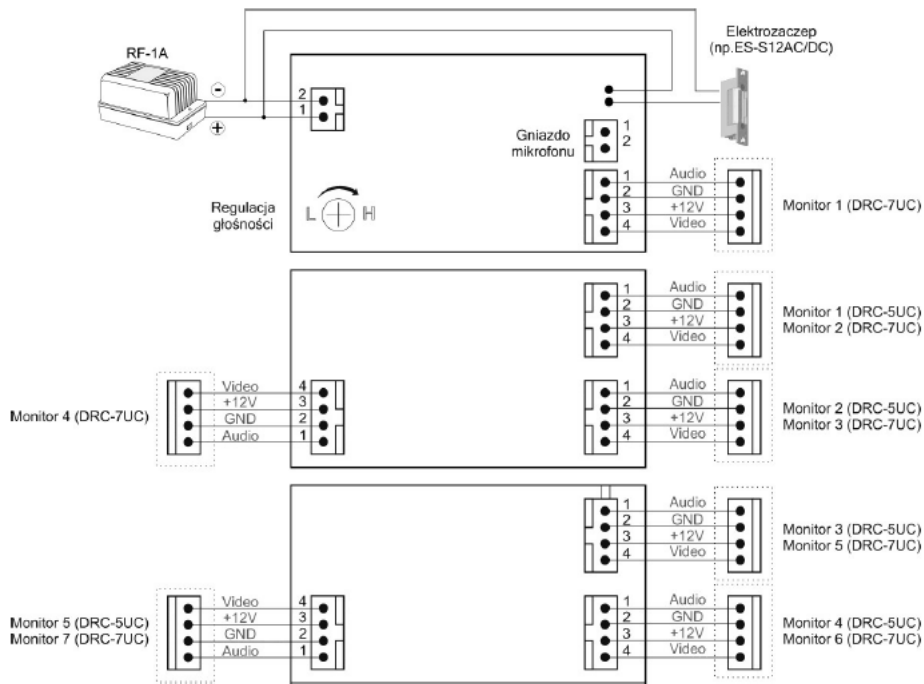

Opis produktu

Kamera podtynkowa, 7-przyciskowa COMMAX posiada doświetlenie optyki diodami światła białego, dzięki czemu obraz jest bardziej wyraźny i dokładny. Atutem jest możliwość **pełnej regulacji kąta widzenia** (w pionie: 12°). Kamera posiada kąt widzenia **55° (pion)** oraz **68° (poziom)**.

Sprzęt dobrze sprawdzi się zarówno w niewielkich systemach domowych, ale też w kamienicach czy apartamentowcach.

Cechy produktu:

- kamera podtynkowa, 7-przyciskowa, metalowa
- linia wzornicza "Blue Crystal"
- doświetlenie optyki diodami światła białego
- pełna regulacja kąta widzenia (w pionie: 12°)
- standard sygnału video PAL
- kąt widzenia: 55° (pion) oraz 68° (poziom)
- współpraca z monitorami analogowymi w systemie 4-żyłowym (czarno-białymi lub kolor w standardzie PAL)
- sterowanie elektrozapczepem poprzez styk NO

Schemat połączenia:

Specyfikacja techniczna:

- przetwornik CCD 1/4"
- kąt widzenia kamery: 68 st. (poziom), 55 st. (pion)
- regulacja kąta widzenia: pion/poziom o 13 st.
- standard wideo: PAL
- czułość: 0.1 LUX (30 cm od kamery)
- temperatura pracy: -20 st. ... +50 st. C
- zasilanie: 12V DC, 500 mA (max.)
- wymiary:
 - panela: 130 x 315 x 10 mm
 - puszki podtynkowej: 121 x 305 x 37 mm