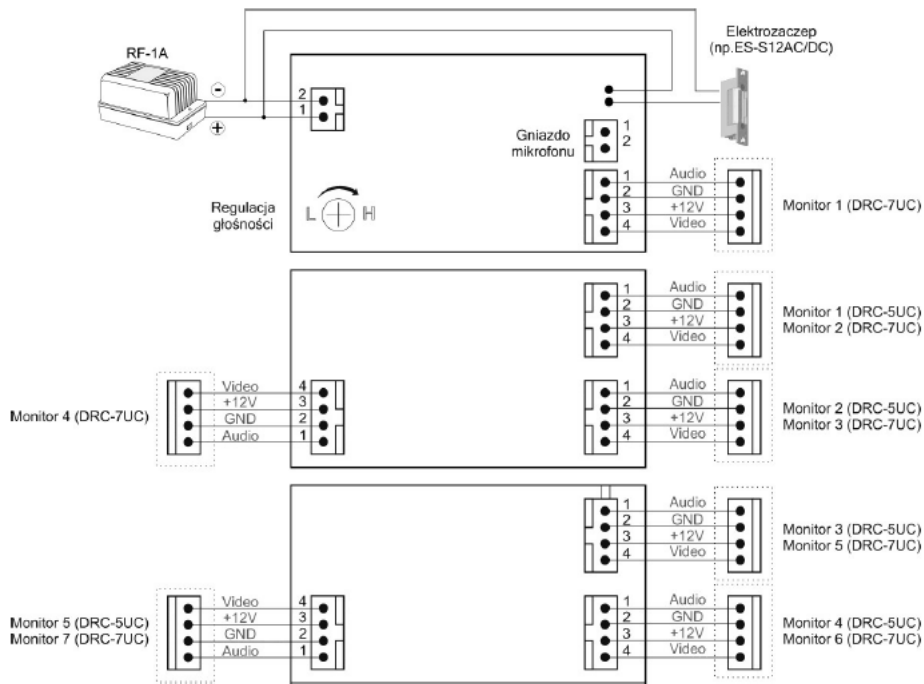

Opis produktu

Kamera podtynkowa, 6-przyciskowa COMMAX posiada doświetlenie optyki diodami światła białego, dzięki czemu obraz jest bardziej wyraźny i dokładny. Atutem jest możliwość **pełnej regulacji kąta widzenia** (w pionie: 12°). Kamera posiada kąt widzenia **55° (pion)** oraz **68° (poziom)**.

Sprzęt dobrze sprawdzi się zarówno w niewielkich systemach domowych, ale też w kamienicach czy apartamentowcach.

Cechy produktu:

- kamera podtynkowa, 6-przyciskowa, metalowa
- linia wzornicza "Blue Crystal"
- doświetlenie optyki diodami światła białego
- pełna regulacja kąta widzenia (w pionie: 12°)
- standard sygnału video PAL
- kąt widzenia: 55° (pion) oraz 68° (poziom)
- współpraca z monitorami analogowymi w systemie 4-żyłowym (czarno-białymi lub kolor w standardzie PAL)
- sterowanie elektrozapciem poprzez styk NO

Schemat połączenia:

Specyfikacja techniczna:

- przetwornik CCD 1/4"
- kąt widzenia kamery: 68 st. (poziom), 55 st. (pion)
- regulacja kąta widzenia: pion/poziom o 13 st.
- standard wideo: PAL
- czułość: 0.1 LUX (30 cm od kamery)
- temperatura pracy: -20 st. ... +50 st. C
- zasilanie: 12V DC, 500 mA (max.)
- wymiary:
 - panela: 130 x 315 x 10 mm
 - puszki podtynkowej: 121 x 305 x 37 mm