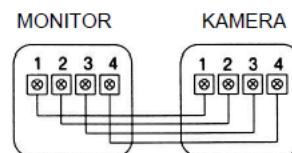

Kamera posiada kąt widzenia **55° (pion)** oraz **68° (poziom)**.

Sprzęt dobrze sprawdzi się zarówno w niewielkich systemach domowych, ale też w kamienicach czy apartamentowcach.

Cechy produktu:

- kamera kolorowa, podtynkowa, metalowa
- nowy, ulepszony moduł optyki
- doświetlenie diodami światła białego
- pełna regulacja kąta widzenia (pion-poziom: 12°)
- standard sygnału video PAL (wersje archiwalne: NTSC)
- kąt widzenia: 55° (pion) oraz 68° (poziom)
- współpraca z monitorami 4-przewodowymi
- instalacja 4-przewodowa + obwód elektrozamka
- kolor: srebrny

Przykładowy schemat połączenia:

- 1 – AUDIO (czerwony)
- 2 – MASA (niebieski)
- 3 - +12V (żółty)
- 4 - VIDEO 1V p-p (biały)

Specyfikacja techniczna:

- przetwornik: 1/3" CCD
- system obrazu: PAL
- kąt widzenia: 55° (pion) oraz 68° (poziom)
- pełna regulacja kąta widzenia (pion/poziom 12 st.)
- doświetlenie w nocy: diody LED
- montaż: podtynkowy / natynkowy (wymagana dodatkowa obudowa; brak w zestawie)
- dostępne osłony: OS-1p (podtynkowa), OS-1n (natynkowa)
- zasilanie: 12V DC (z monitora)
- wymiary:
 - panela czołowego: 186 x 124 x 18 mm