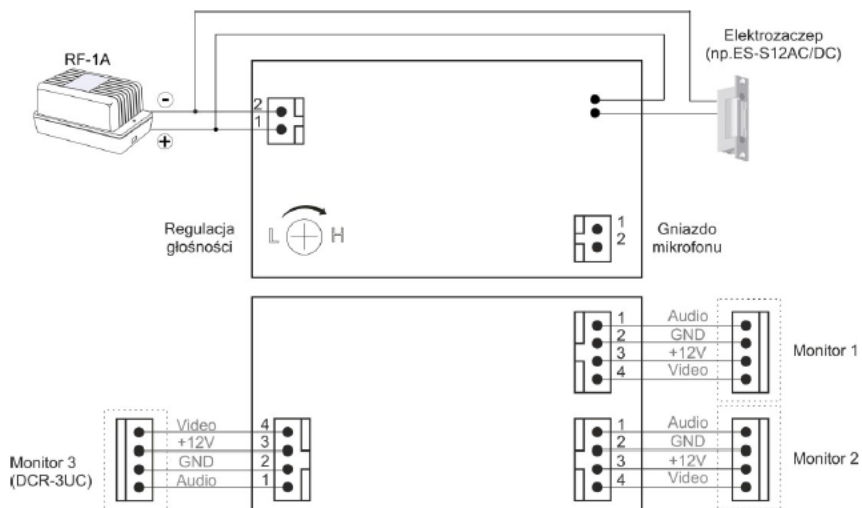

Opis produktu

Kamera podtynkowa, 3-przyciskowa COMMAX o rozdzielczości **1,3 MPX**, posiada doświetlenie optyki diodami światła białego, dzięki czemu obraz jest bardziej wyraźny i dokładny. Atutem jest możliwość **pełnej regulacji kąta widzenia** (w pionie: 12°).

Kamera posiada kąt widzenia **60° (pion)** oraz **75° (poziom)**.

Sprzęt dobrze sprawdzi się zarówno w niewielkich systemach domowych, ale też w kamienicach czy apartamentowcach.

Cechy produktu:

- kamera podtynkowa 1,3 MPX, 3-przyciskowa, metalowa
- linia wzornicza "Blue Crystal"
- doświetlenie optyki diodami światła białego
- pełna regulacja kąta widzenia (w pionie: 12°)
- kąt widzenia: 60° (pion) oraz 75° (poziom)
- współpraca z monitorami 4-przewodowymi HD 960p (CDV-704MA)
- sterowanie elektrozapczepem poprzez styk NO
- wymiary puszki podtynkowej: 238 x 121 x 36 (wys x szer x gł) mm
- wymiary panela nadtynkowego: 248 x 130 x 10 (wys x szer x gł) mm
- zasilanie: 12VDC (np. z zasilacza RF-1A; brak w zestawie)

Schemat połączenia:

W zestawie:

- kamera COMMAX DRC-3UCHD - 1 szt;
- instrukcja obsługi.