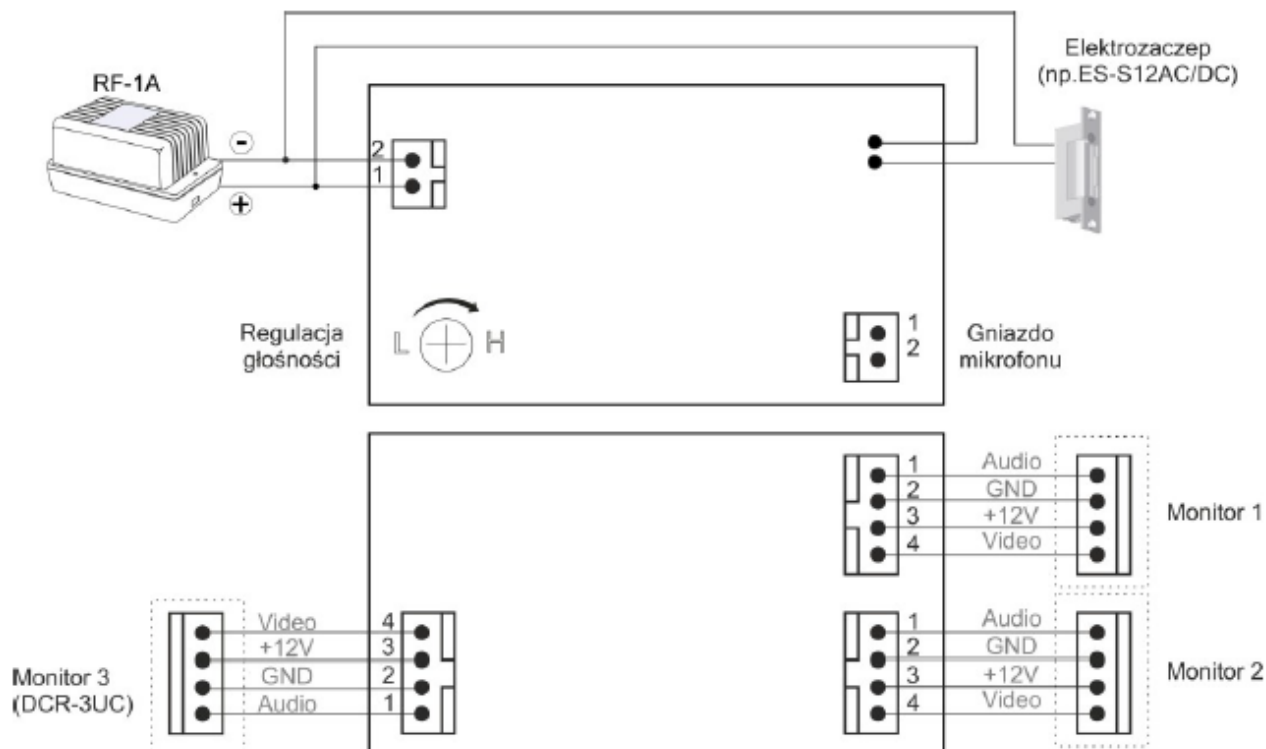

Link do produktu: <https://elektronikadomowa.pl/kamera-commax-drc-3uc-3-abonentow-12vdc-p-2624.html>

KAMERA COMMAX DRC-3UC 3 ABONENTÓW 12VDC

Cena brutto	816,99 zł
Cena netto	664,22 zł
Dostępność	Dostępność 24h.
Czas wysyłki	24 godziny
Numer katalogowy	02040
Kod producenta	DRC-3UC
Kod EAN	5900882895662
Producent	COMMAX

Opis produktu

Kamera podtynkowa, 3-przyciskowa COMMAX posiada doświetlenie optyki diodami światła białego, dzięki czemu obraz jest bardziej wyraźny i dokładny. Atutem jest możliwość **pełnej regulacji kąta widzenia** (w pionie: 12°). Kamera posiada kąt widzenia **55° (pion)** oraz **68° (poziom)**.

Sprzęt dobrze sprawdzi się zarówno w niewielkich systemach domowych, ale też w kamienicach czy apartamentowcach.

Cechy produktu:

- kamera podtynkowa, 3-przyciskowa, metalowa
- linia wzornicza "Blue Crystal"
- doświetlenie optyki diodami światła białego
- pełna regulacja kąta widzenia (w pionie: 12°)
- standard sygnału video PAL
- kąt widzenia: 55° (pion) oraz 68° (poziom)
- współpraca z monitorami analogowymi w systemie 4-żyłowym (czarno-białymi lub kolor w standardzie PAL)
- sterowanie elektrozapczepem poprzez styk NO

Schemat połączenia:

Specyfikacja techniczna:

- przetwornik CCD 1/4"
- kąt widzenia kamery: 68 st. (poziom), 55 st. (pion)
- regulacja kąta widzenia: pion/poziom o 13 st.
- standard wideo: PAL
- czułość: 0.1 LUX (30 cm od kamery)
- temperatura pracy: -20 st. ... +50 st. C
- zasilanie: 12V DC, 500 mA (max.)
- wymiary:
 - panela: 130 x 248 x 10 mm
 - puszkki podtynkowej: 121 x 238 x 37 mm