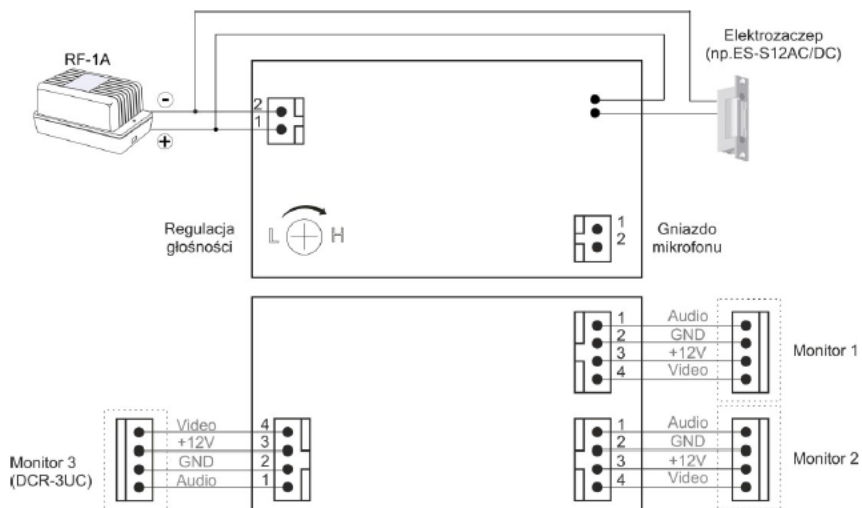

W zestawie:

- kamera COMMAX DRC-2UCHD/RFID - 1 szt;
- instrukcja obsługi.