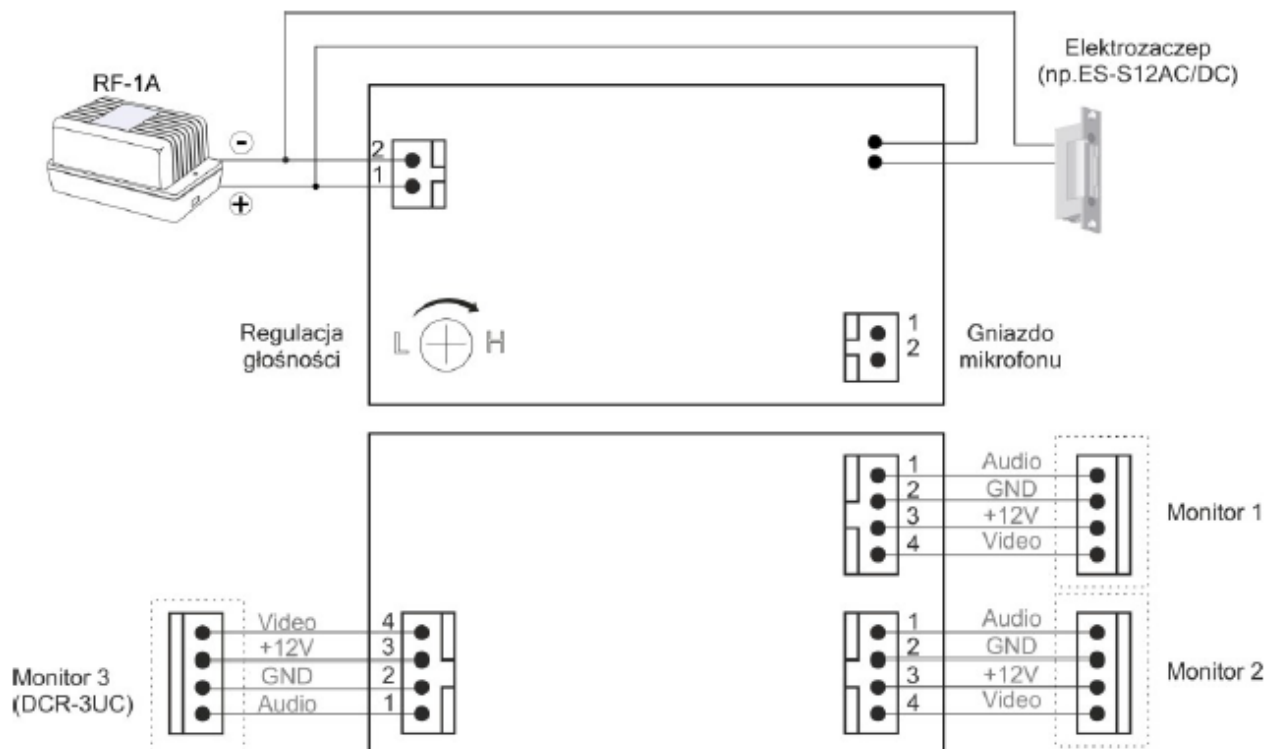

Link do produktu: <https://elektronikadomowa.pl/kamera-commax-drc-2uchd-2-abonentow-960p-12vdc-p-7467.html>

KAMERA COMMAX DRC-2UCHD 2 ABONENTÓW 960p 12VDC

| | |
|------------------|------------------------|
| Cena brutto | 907,75 zł |
| Cena netto | 738,01 zł |
| Dostępność | Dostępność 24h. |
| Czas wysyłki | 24 godziny |
| Numer katalogowy | 02038 |
| Kod producenta | DRC-2UCHD |
| Kod EAN | 5900882891169 |
| Producent | COMMAX |

Opis produktu

Kamera podtynkowa, 2-przyciskowa COMMAX o rozdzielczości **1,3 MPX**, posiada doświetlenie optyki diodami światła białego, dzięki czemu obraz jest bardziej wyraźny i dokładny. Atutem jest możliwość **pełnej regulacji kąta widzenia** (w pionie: 12°).

Kamera posiada kąt widzenia **60° (pion)** oraz **75° (poziom)**.

Sprzęt dobrze sprawdzi się zarówno w niewielkich systemach domowych, ale też w kamienicach czy apartamentowcach.

Cechy produktu:

- kamera podtynkowa 1,3 MPX, 2-przyciskowa, metalowa
- linia wzornicza "Blue Crystal"
- doświetlenie optyki diodami światła białego
- pełna regulacja kąta widzenia (w pionie: 12°)
- kąt widzenia: 60° (pion) oraz 75° (poziom)
- współpraca z monitorami 4-przewodowymi HD 960p (CDV-704MA)
- sterowanie elektrozapczepem poprzez styk NO
- wymiary puszki podtynkowej: 238 x 121 x 36 (wys x szer x gł) mm
- wymiary panela nadtynkowego: 248 x 130 x 10 (wys x szer x gł) mm
- zasilanie: 12VDC (np. z zasilacza RF-1A; brak w zestawie)

Schemat połączenia:

W zestawie:

- kamera COMMAX DRC-2UCHD - 1 szt;
- instrukcja obsługi.