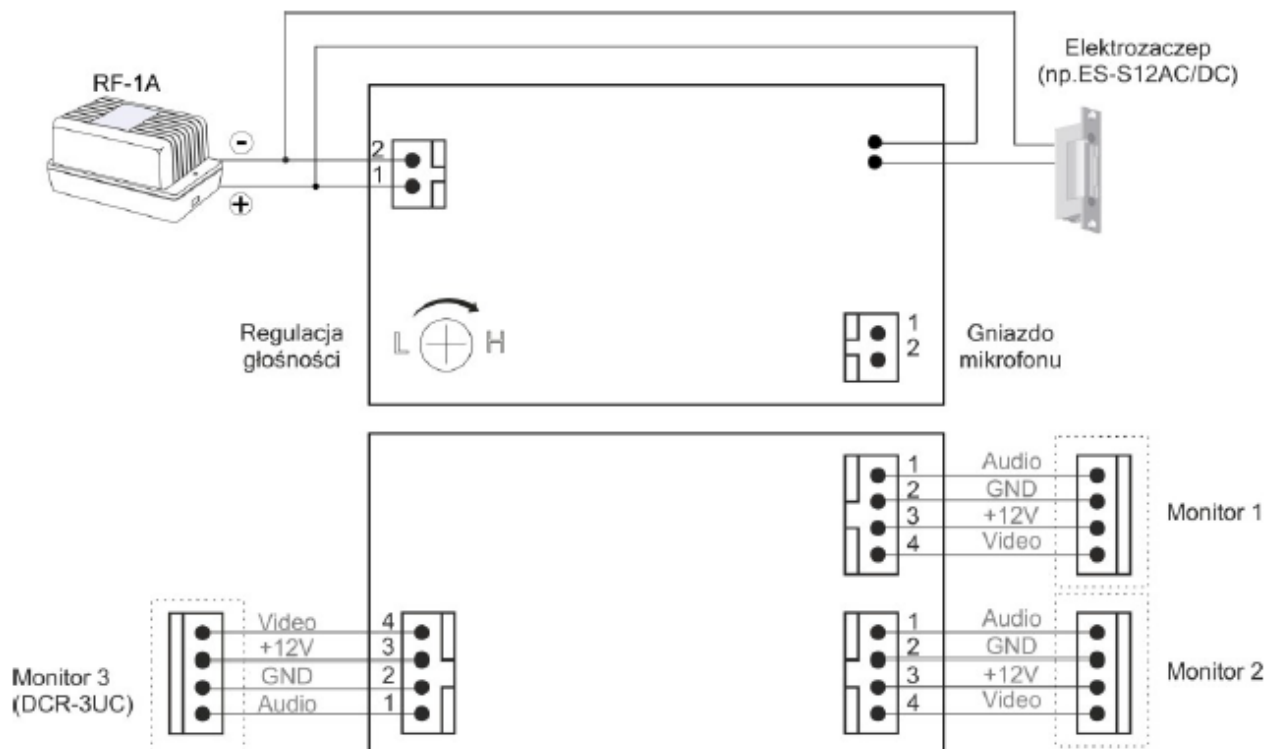

Link do produktu: <https://elektronikadomowa.pl/kamera-commax-drc-2uc-2-abonentow-12vdc-p-2623.html>

KAMERA COMMAX DRC-2UC 2 ABONENTÓW 12VDC

Cena brutto	756,45 zł
Cena netto	615,00 zł
Dostępność	Dostępność 24h.
Czas wysyłki	24 godziny
Numer katalogowy	02036
Kod producenta	DRC-2UC
Kod EAN	5900882897673
Producent	COMMAX

Opis produktu

Kamera podtynkowa, 2-przyciskowa COMMAX posiada doświetlenie optyki diodami światła białego, dzięki czemu obraz jest bardziej wyraźny i dokładny. Atutem jest możliwość **pełnej regulacji kąta widzenia** (w pionie: 12°). Kamera posiada kąt widzenia **55° (pion)** oraz **68° (poziom)**.

Sprzęt dobrze sprawdzi się zarówno w niewielkich systemach domowych, ale też w kamienicach czy apartamentowcach.

Cechy produktu:

- kamera podtynkowa, 2-przyciskowa, metalowa
- linia wzornicza "Blue Crystal"
- doświetlenie optyki diodami światła białego
- pełna regulacja kąta widzenia (w pionie: 12°)
- standard sygnału video PAL
- kąt widzenia: 55° (pion) oraz 68° (poziom)
- współpraca z monitorami analogowymi w systemie 4-żyłowym (czarno-białymi lub kolor w standardzie PAL)
- sterowanie elektrozaczepek poprzez styk NO
- wymiary puszkii podtynkowej: 238 x 121 x 36 (wys x szer x gł) mm
- wymiary panela nadtynkowego: 248 x 130 x 10 (wys x szer x gł) mm
- zasilanie: 12VDC (np. z zasilacza RF-1A)

Schemat połączenia:

Specyfikacja techniczna:

- przetwornik CCD 1/4"
- kąt widzenia kamery: 68 st. (poziom), 55 st. (pion)
- regulacja kąta widzenia: pion/poziom o 13 st.
- standard wideo: PAL
- czułość: 0.1 LUX (30 cm od kamery)
- temperatura pracy: -20 st. ... +50 st. C
- zasilanie: 12V DC, 500 mA (max.)
- wymiary:
 - panela: 130 x 248 x 10 mm
 - puszkki podtynkowej: 121 x 238 x 37 mm