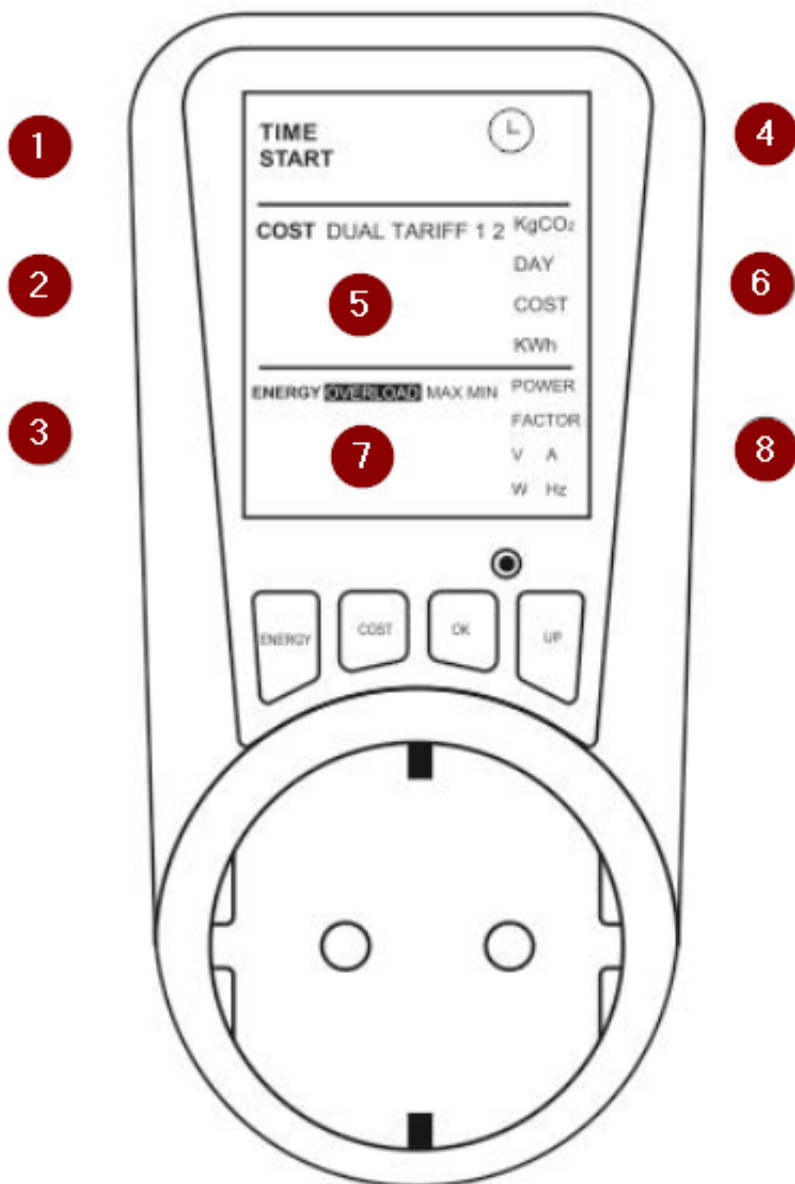

## KALKULATOR ENERGII WATOMIERZ Virone EM-5 2 ODDZIELNE TARYFY WYŚWIETLACZ

Cena brutto	<b>49,05 zł</b>
Cena netto	<b>39,88 zł</b>
Dostępność	<b>Dostępność - 1-2 dni</b>
Czas wysyłki	<b>24 godziny</b>
Numer katalogowy	<b>19315</b>
Kod EAN	<b>5908254800917</b>
Producent	<b>VIRONE</b>

### Opis produktu

**Watomierz VIRONE EM-5** umożliwia sprawdzenie zużycia prądu elektrycznego oraz obliczenie kosztów zużytej energii podłączonego do niego urządzenia (**2 oddzielne taryfy**).

Dedykowany jest do współpracy wyłącznie ze standardowymi gniazdami elektrycznymi (napięcie **230VAC**). Maksymalne obciążenie gniazda wynosi **3680W**.

**Podświetlany wyświetlacz LCD** ułatwia konfigurację i odczyt parametrów nawet w słabo doświetlonych czy ciemnych miejscach.

Urządzenie posiada **alarm przeciążeniowy oraz wbudowany akumulator**, który podtrzymuje ustawienia, gdy zabraknie prądu.

Duży **wyświetlacz LCD** wskazuje:

1. TIME START - czas rozpoczęcia pomiaru dla taryfy 1/2
2. COST - koszt zużytej energii
3. ENERGY - całkowite zużycie energii
4. Aktualny czas
5. Wybrana taryfa: DUAL TARIFF/ TARIFF 1
6. KgCO2 - emisja dwutlenku węgla (DAY - licznik dni, COST - całkowity koszt zużytej energii elektrycznej, kWh - łączny pobór mocy (kWh))
7. Alarm przeciążeniowy (MAX - moc maksymalna, MIN - moc minimalna)
8. POWER FACTOR (V - napięcie sieci (V), A - prąd w obwodzie (A), W - moc urządzenia (W), Hz - częstotliwość prądu (Hz))