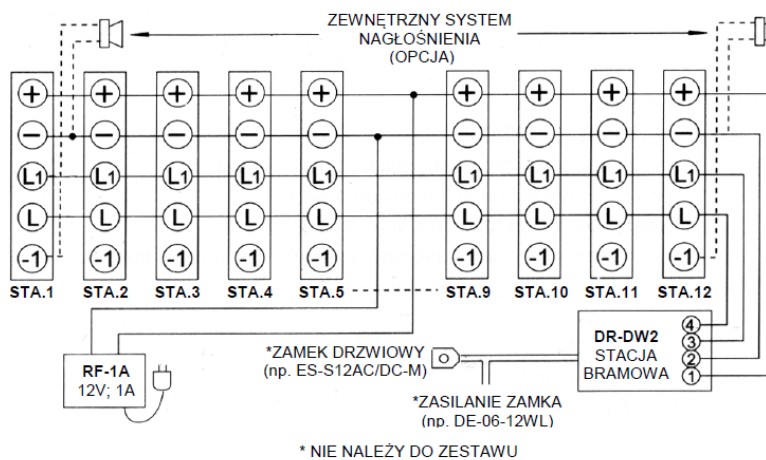

Link do produktu: <https://elektronikadomowa.pl/interkom-sluchawkowy-commax-tp-6rc-p-4671.html>

INTERKOM SŁUCHAWKOWY COMMAX TP-6RC

Cena brutto	189,65 zł
Cena netto	154,19 zł
Dostępność	Dostępność 24h.
Czas wysyłki	24 godziny
Numer katalogowy	02090
Kod EAN	5900882894917
Producent	COMMAX

Specyfikacja techniczna:

- interkom przewodowy
- możliwość podłączenia bramofonu DR-DW2N (max. odlegość - 500m, przewód 0,8 mm)
- rozbudowa do 6 stacji
- instalacja 4-żyłowa
- selektywne wybieranie
- nagłośnienie zewnętrzne (opcja do podłączenia)
- zasilanie: 12VDC (np. HDR-15-12 brak w zestawie)
- pobór prądu: 180 mA (praca), 12 mA (czuwanie)
- wymiary: 114 x 220 x 69 mm (szer./wys./gł.)