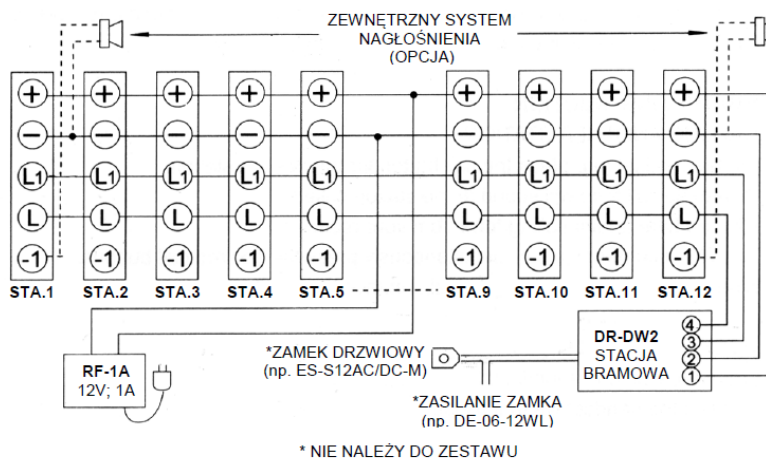

Link do produktu: <https://elektronikadomowa.pl/interkom-sluchawkowy-commax-tp-6rc-p-4671.html>

INTERKOM SŁUCHAWKOWY COMMAX TP-6RC

| | |
|------------------|-------------------------|
| Cena brutto | 189,65 zł |
| Cena netto | 154,19 zł |
| Dostępność | Brak w magazynie |
| Czas wysyłki | 24 godziny |
| Numer katalogowy | 02090 |
| Kod producenta | TP-6RC |
| Kod EAN | 5900882894917 |
| Producent | COMMAX |

Specyfikacja techniczna:

- interkom przewodowy
- możliwość podłączenia bramofonu DR-DW2N (max. odległość - 500m, przewód 0,8 mm)
- rozbudowa do 6 stacji
- instalacja 4-żyłowa
- selektywne wybieranie
- nagłośnienie zewnętrzne (opcja do podłączenia)
- zasilanie: 12VDC (np. HDR-15-12 brak w zestawie)
- pobór prądu: 180 mA (praca), 12 mA (czuwanie)
- wymiary: 114 x 220 x 69 mm (szer./wys./gł.)