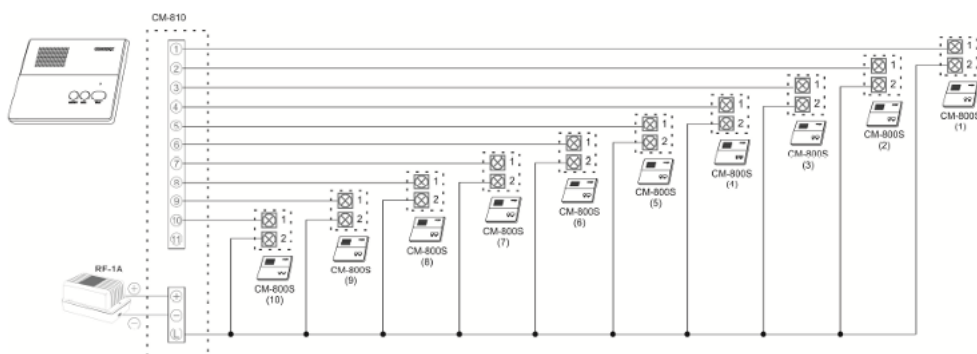

Link do produktu: <https://elektronikadomowa.pl/interkom-glosnomowiacy-podrzeczny-commax-cm-800s-p-4664.html>

INTERKOM GŁOŚNOMÓWIĄCY PODRZĘDNY COMMAX CM-800S

Cena brutto	110,95 zł
Cena netto	90,20 zł
Dostępność	Dostępność 24h.
Czas wysyłki	24 godziny
Numer katalogowy	02096
Kod producenta	CM-800S
Kod EAN	5900882894375
Producent	COMMAX

Opis produktu

Interkom głośnomówiący COMMAX współpracuje ze stacją nadrzędną **COMMAX CM-810**. Umożliwia stworzenie **układu interkomów z łącznością "każdy z każdym"**. Znajdzie zastosowanie w łączności wewnętrznej w biurach, szpitalach itp.

Specyfikacja techniczna:

- sposób komunikacji: pół-duplex
- okablowanie: 2 żyły pomiędzy CM-810 a każdą CM-800S (np. YTDY 2x 0,8 mm, odległość do 300 m)
- temperatura pracy: -10 st. C ... +40 st. C
- zasilanie: 12VDC (zalecane zasilacze: RF-1A, RF-1AS)
- pobór prądu 60 mA (czuwanie), 370 mA (praca)
- waga: 660g

Schemat podłączenia:

W zestawie:

- stacja podrzędna COMMAX CM-800S - 1 szt;
- instrukcja obsługi.