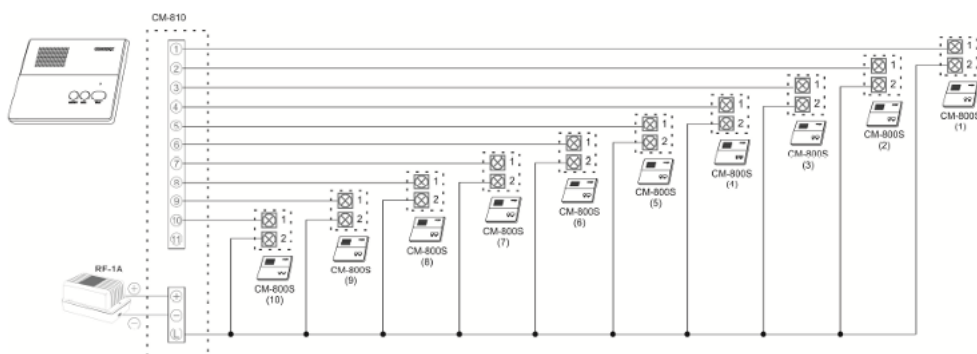

## INTERKOM GŁOŚNOMÓWIĄCY PODRZĘDNY COMMAX CM-800S

Cena brutto	<b>110,95 zł</b>
Cena netto	<b>90,20 zł</b>
Dostępność	<b>Dostępność 24h.</b>
Czas wysyłki	<b>24 godziny</b>
Numer katalogowy	<b>02096</b>
Kod producenta	<b>CM-800S</b>
Kod EAN	<b>5900882894375</b>
Producent	<b>COMMAX</b>

### Opis produktu

**Interkom głośnomówiący COMMAX** współpracuje ze stacją nadrzędną **COMMAX CM-810**. Umożliwia stworzenie **układu interkomów z łącznością "każdy z każdym"**. Znajdzie zastosowanie w łączności wewnętrznej w biurach, szpitalach itp.

### Specyfikacja techniczna:

- sposób komunikacji: pół-duplex
- okablowanie: 2 żyły pomiędzy CM-810 a każdą CM-800S (np. YTDY 2x 0,8 mm, odległość do 300 m)
- temperatura pracy: -10 st. C ... +40 st. C
- zasilanie: 12VDC (zalecane zasilacze: RF-1A, RF-1AS)
- pobór prądu 60 mA (czuwanie), 370 mA (praca)
- waga: 660g

### Schemat podłączenia: