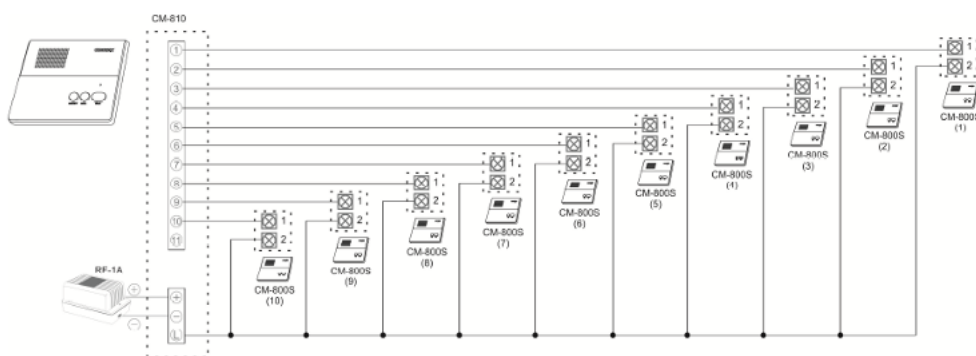

## INTERKOM GŁOŚNOMÓWIĄCY PODRZĘDNY COMMAX CM-800S

Cena brutto	<b>110,95 zł</b>
Cena netto	<b>90,20 zł</b>
Dostępność	<b>Dostępność 24h.</b>
Czas wysyłki	<b>24 godziny</b>
Numer katalogowy	<b>02096</b>
Kod EAN	<b>5900882894375</b>
Producent	<b>COMMAX</b>

### Opis produktu

**Interkom głośnomówiący COMMAX** współpracuje ze stacją nadrzędną **COMMAX CM-810**. Umożliwia stworzenie **układu interkomów z łącznością "każdy z każdym"**. Znajdzie zastosowanie w łączności wewnętrznej w biurach, szpitalach itp.

### Specyfikacja techniczna:

- sposób komunikacji: pół-duplex
- okablowanie: 2 żyły pomiędzy CM-810 a każdą CM-800S (np. YTDY 2x 0,8 mm, odległość do 300 m)
- temperatura pracy: -10 st. C ... +40 st. C
- zasilanie: 12VDC (zalecane zasilacze: RF-1A, RF-1AS)
- pobór prądu 60 mA (czuwanie), 370 mA (praca)
- waga: 660g

### Schemat podłączenia: