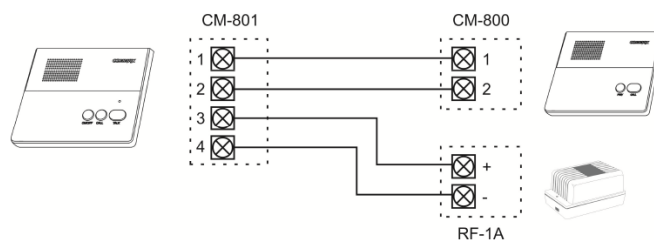

Link do produktu: <https://elektronikadomowa.pl/interkom-glosnomowiacy-podrzeczny-commax-cm-800-p-4662.html>

INTERKOM GŁOŚNOMÓWIĄCY PODRZĘDNY COMMAX CM-800

Cena brutto	100,85 zł
Cena netto	81,99 zł
Dostępność	Dostępność 24h.
Czas wysyłki	24 godziny
Numer katalogowy	02095
Kod EAN	5900882893866
Producent	COMMAX

Opis produktu

Interkom głośnomówiący **COMMAX** współpracuje ze stacją nadrzędną **COMMAX CM-801**.

Specyfikacja techniczna:

- stacja podrzędna
- okablowanie: 2 żyły komunikacyjne (do 300 m 2x0,8 mm)
- sposób komunikacji: pół-duplex
- zasilanie: 12VDC, 200 mA (ze stacji nadrzędnej)
- pobór prądu: 7 mA (czuwanie), 160 mA (praca)
- waga: 320g

Schemat podłączenia:

W zestawie:

- stacja podrzędna COMMAX CM-800 - 1 szt;
- instrukcja obsługi.