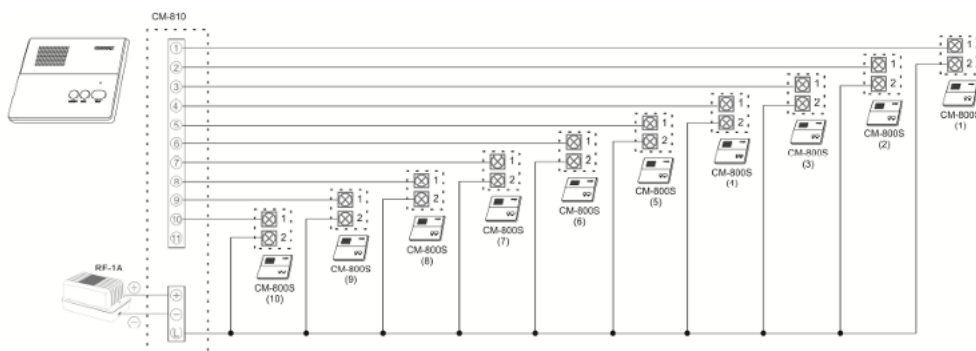

Link do produktu: <https://elektronikadomowa.pl/interkom-glosnomowiacy-nadrzedny-commax-cm-810-p-4665.html>

INTERKOM GŁOŚNOMÓWIĄCY NADRZĘDNY COMMAX CM-810

Cena brutto	504,30 zł
Cena netto	410,00 zł
Dostępność	Dostępność 24h.
Czas wysyłki	24 godziny
Numer katalogowy	02098
Kod producenta	CM-810
Kod EAN	5900882894368
Producent	COMMAX

Opis produktu

Interkom głośnomówiący COMMAX współpracuje ze stacją nadrzędną **COMMAX CM-810**. Umożliwia stworzenie **układu interkomów z łącznością "każdy z każdym"**. Znajdzie zastosowanie w łączności wewnętrznej w biurach, szpitalach itp.

Specyfikacja techniczna:

- sposób komunikacji: pół-duplex
- regulacja głośności rozmowy: tak
- rodzaj podłączenia interkomu: sieciowy 230V
- możliwość podłączenia do 10 stacji podrzędnych CM-800S
- okablowanie: 2 żyły pomiędzy CM-810 a każdą CM-800S (np. YTDY 2x 0,8 mm, odległość do 300 m)
- temperatura pracy: -10 st. C ... +40 st. C
- zasilanie: 12VDC (zalecane zasilacze: RF-1A)
- pobór prądu 60 mA (czuwanie), 370 mA (praca)
- waga: 660g

Schemat podłączenia:

W zestawie:

- stacja nadrzędna COMMAX CM-810 - 1 szt;
- instrukcja obsługi.