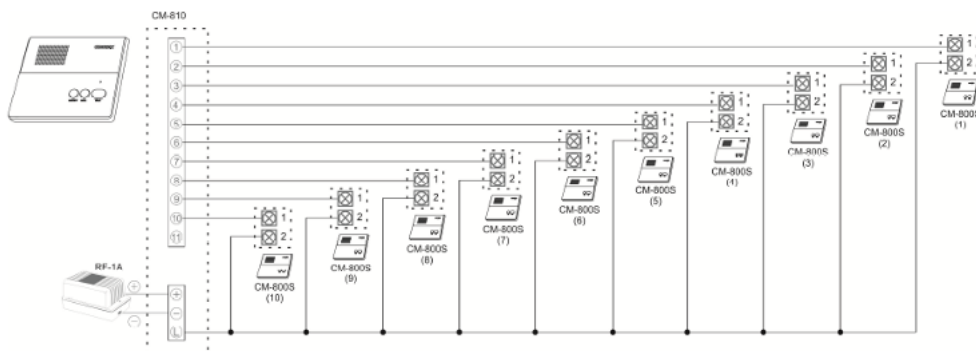

Link do produktu: <https://elektronikadomowa.pl/interkom-glosnomowiacy-nadrzedny-commax-cm-810-p-4665.html>

INTERKOM GŁOŚNOMÓWIĄCY NADRZĘDNY COMMAX CM-810

Cena brutto	504,30 zł
Cena netto	410,00 zł
Dostępność	Dostępność 24h.
Czas wysyłki	24 godziny
Numer katalogowy	02098
Kod EAN	5900882894368
Producent	COMMAX

Opis produktu

Interkom głośnomówiący COMMAX współpracuje ze stacją nadrzędną **COMMAX CM-810**. Umożliwia stworzenie **układu interkomów z łącznością "każdy z każdym"**. Znajdzie zastosowanie w łączności wewnętrznej w biurach, szpitalach itp.

Specyfikacja techniczna:

- sposób komunikacji: pół-duplex
- regulacja głośności rozmowy: tak
- rodzaj podłączenia interkomu: sieciowy 230V
- możliwość podłączenia do 10 stacji podrzędnych CM-800S
- okablowanie: 2 żyły pomiędzy CM-810 a każdą CM-800S (np. YTDY 2x 0,8 mm, odległość do 300 m)
- temperatura pracy: -10 st. C ... +40 st. C
- zasilanie: 12VDC (zalecane zasilacze: RF-1A)
- pobór prądu 60 mA (czuwanie), 370 mA (praca)
- waga: 660g

Schemat podłączenia:

W zestawie:

- stacja nadrzędna COMMAX CM-810 - 1 szt;
- instrukcja obsługi.