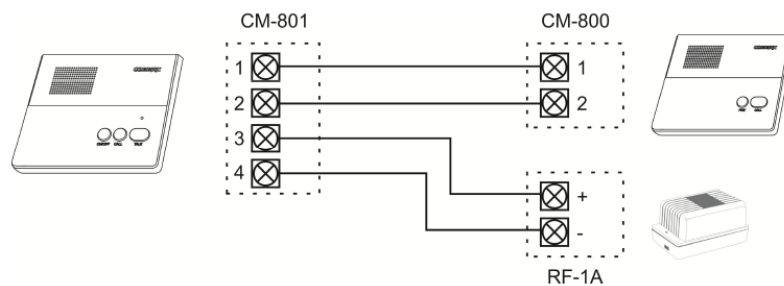

Link do produktu: <https://elektronikadomowa.pl/interkom-glosnomowiacy-nadrzedny-commax-cm-801-p-4663.html>

INTERKOM GŁOŚNOMÓWIĄCY NADRZĘDNY COMMAX CM-801

Cena brutto	143,25 zł
Cena netto	116,46 zł
Dostępność	Dostępność 24h.
Czas wysyłki	24 godziny
Numer katalogowy	02097
Kod EAN	5900882893873
Producent	COMMAX

Opis produktu

Interkom głośnomówiący **COMMAX** współpracuje ze stacją podrzędną **COMMAX CM-800**.

Specyfikacja techniczna:

- stacja nadrzędna
- okablowanie: 2 żyły komunikacyjne (do 300 m 2x0,8 mm)
- sposób komunikacji: pół-duplex
- zasilanie: 12VDC, 200 mA
- pobór prądu: 7 mA (czuwanie), 160 mA (praca)
- waga: 320g

Schemat podłączenia:

W zestawie:

- stacja nadrzędna COMMAX CM-801 - 1 szt;
- instrukcja obsługi.