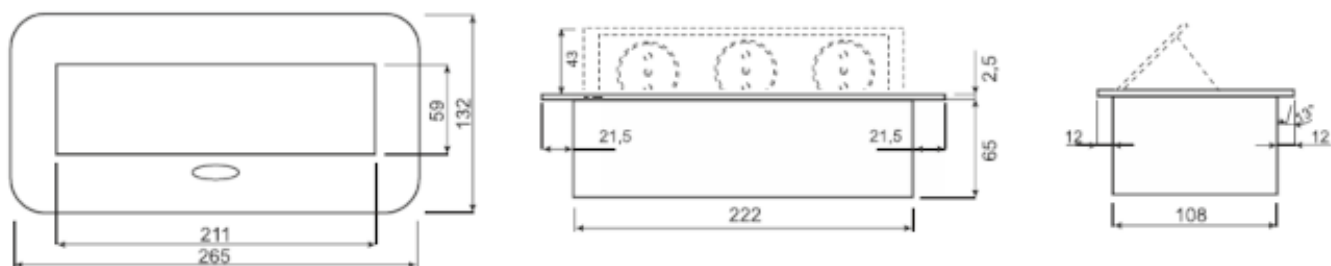

Link do produktu: <https://elektronikadomowa.pl/gniazdo-wpuszczane-w-blat-schuko-or-no-or-gm-9035gsw-2x-2pz-2xusb-p-16252.html>

GNIAZDO WPUSZCZANE W BLAT SCHUKO ORNO OR-GM-9035(GS)/W 2x 2P+Z 2xUSB

Cena brutto	179,09 zł
Cena netto	145,60 zł
Dostępność	Dostępność - 1-2 dni
Czas wysyłki	24 godziny
Numer katalogowy	20592
Kod EAN	5908254840999
Producent	Orno
Ilość gniazd sieciowych	2
Ładowarka USB	Tak
Kabel w zestawie	Tak

Opis produktu

Gniazdo meblowe Orno OR-GM-9035(GS)/W posiada otwierany panel z **2 gniazdami sieciowymi (2P+Z, typ schuko)** z uziemieniem, **2 porty ładowarki USB i przewód 1,5m**. Nadaje się do montażu **wpuszczanego w blat**.

Specyfikacja techniczna:

- ilość gniazd sieciowych: 2
- typ gniazda: 2P+Z
- standard gniazd: schuko (typ F)
- max. obciążenie: 3680W
- złącza USB: 2x USB (1x USB-A, 1x USB-C)
- napięcie wyjściowe ładowarki USB: 5VDC / 3,6A
- przewód 3x 1,5mm² o długości 1,5m
- materiał: stop cynku i stal
- kolor: biały
- montaż: wpuszczany w blat
- stopień ochrony: IP20
- napięcie zasilania: 230V~, 50Hz
- prąd: max. 16A
- grubość rantu: 2,5 mm
- wymiary: 132 x 265 x 67,5 mm (dł. x szer. x wys.)
- wymiary otworu montażowego: 112 x 226 mm (dł. x szer.)
- głębokość wbudowania: 65 mm