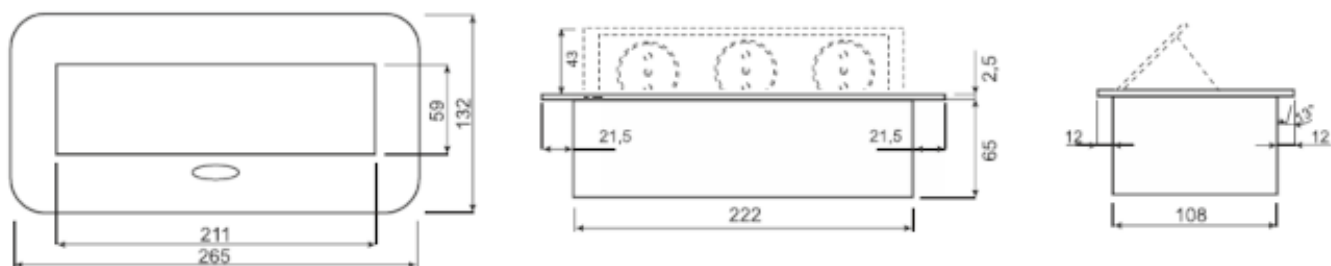

Link do produktu: <https://elektronikadomowa.pl/gniazdo-wpuszczane-w-blat-schuko-or-no-or-gm-9035gsb-2x-2pz-2xusb-p-16251.html>

GNIAZDO WPUSZCZANE W BLAT SCHUKO ORNO OR-GM-9035(GS)/B 2x 2P+Z 2xUSB

Cena brutto	176,45 zł
Cena netto	143,46 zł
Dostępność	Dostępność - 1-2 dni
Czas wysyłki	24 godziny
Numer katalogowy	20591
Kod EAN	5908254840487
Producent	Orno
Ilość gniazd sieciowych	2
Ładowarka USB	Tak
Kabel w zestawie	Tak

Opis produktu

Gniazdo meblowe Orno OR-GM-9035(GS)/B posiada otwierany panel z **2 gniazdami sieciowymi (2P+Z, schuko)** z uziemieniem, **2 porty ładowarki USB i przewód 1,5m**. Nadaje się do montażu **wpuszczanego w blat**.

Specyfikacja techniczna:

- ilość gniazd sieciowych: 2
- typ gniazda: 2P+Z
- standard gniazd: schuko (typ F)
- max. obciążenie: 3680W
- złącza USB: 2x USB (1x USB-A, 1x USB-C)
- napięcie wyjściowe ładowarki USB: 5VDC / 3,6A
- przewód 3x 1,5mm² o długości 1,5m
- materiał: stop cynku i stal
- kolor: czarny
- montaż: wpuszczany w blat
- stopień ochrony: IP20
- napięcie zasilania: 230V~, 50Hz
- prąd: max. 16A
- grubość rantu: 2,5 mm
- wymiary: 132 x 265 x 67,5 mm (dł. x szer. x wys.)
- wymiary otworu montażowego: 112 x 226 mm (dł. x szer.)
- głębokość wbudowania: 65 mm